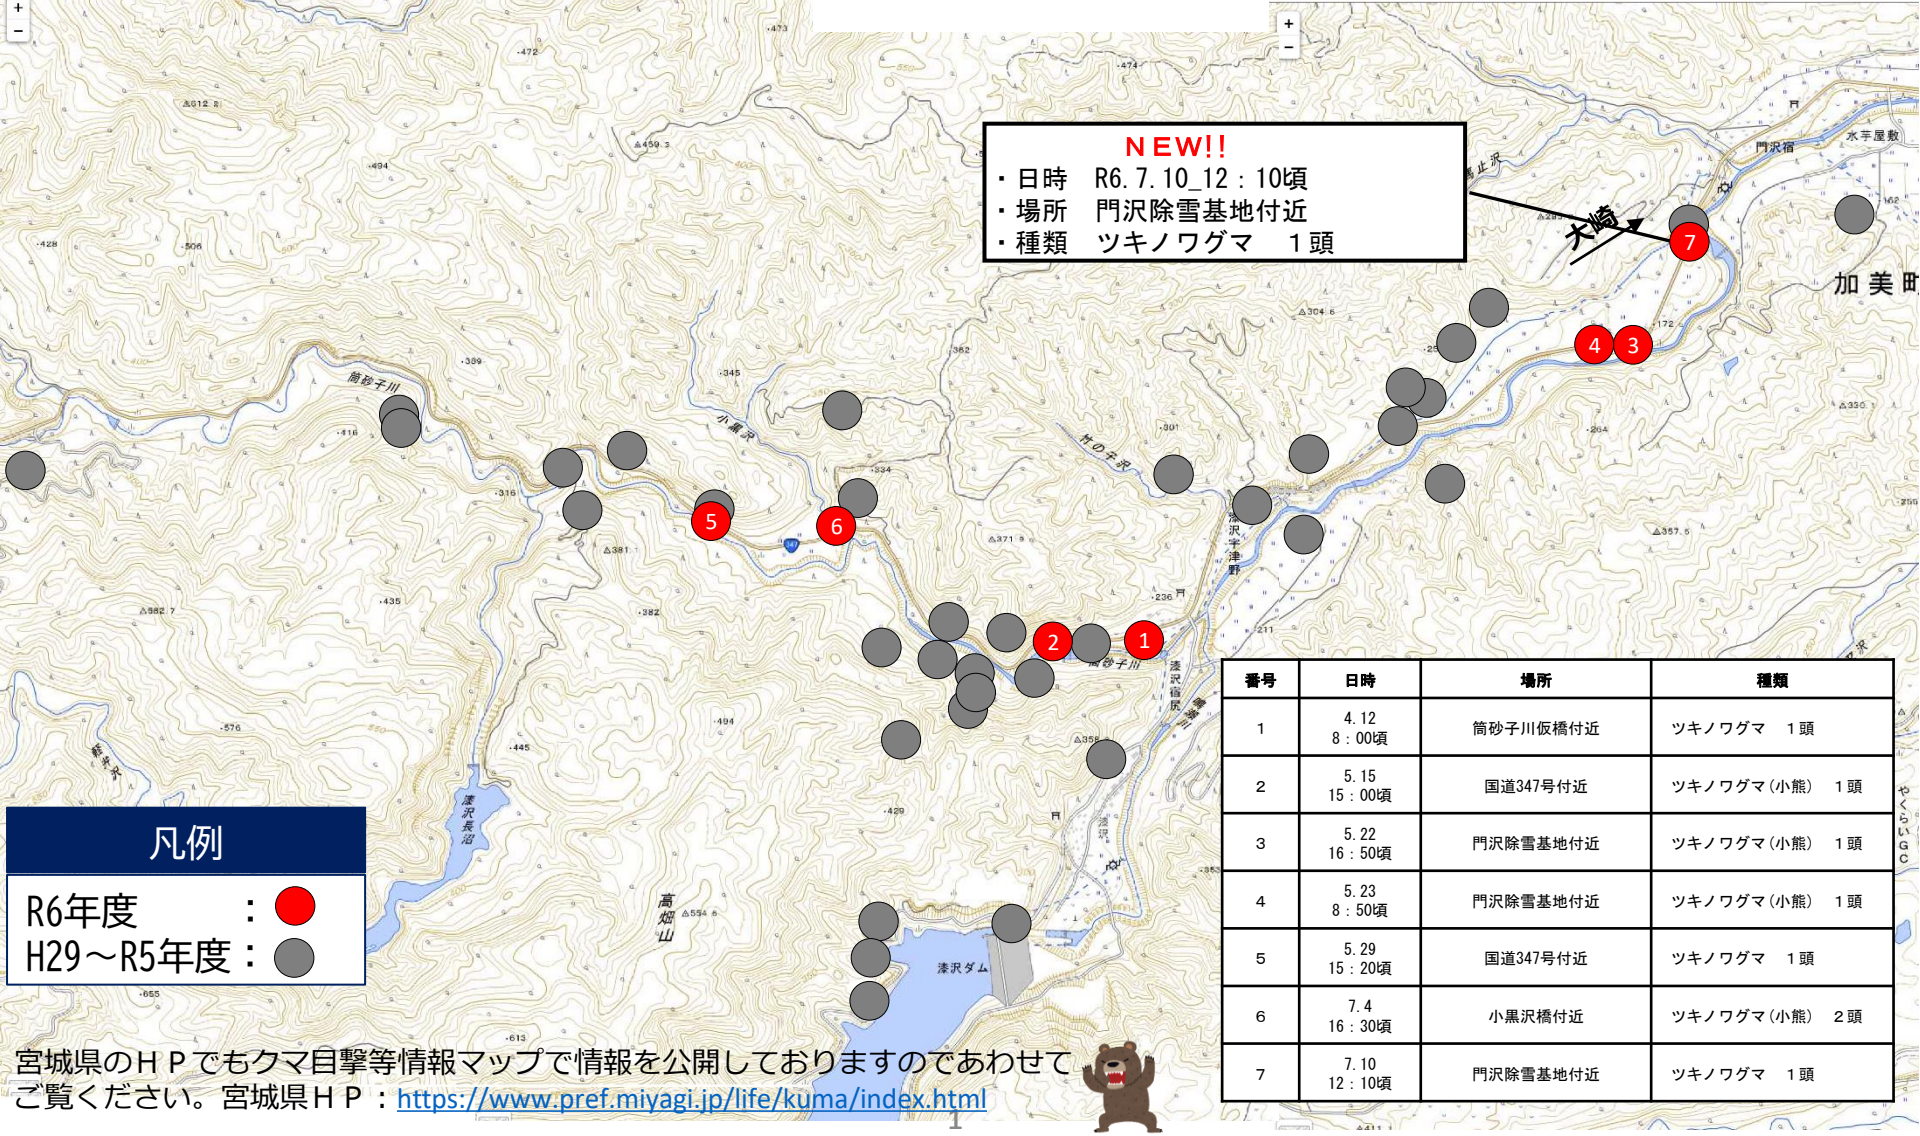

くまっぶ (令和6年度 クマ目撃情報)

国土交通省 東北地方整備局
鳴瀬川総合開発工事事務所

令和 6年7月10日時点

“くまっぶ”は当事業において目撃された宮城県加美町漆沢地区でのクマ目撃情報をまとめたものです。

NEW!!

- ・日時 R6.7.10_12:10頃
- ・場所 門沢除雪基地付近
- ・種類 ツキノワグマ 1頭

番号	日時	場所	種類
1	4.12 8:00頃	筒砂子川仮橋付近	ツキノワグマ 1頭
2	5.15 15:00頃	国道347号付近	ツキノワグマ(小熊) 1頭
3	5.22 16:50頃	門沢除雪基地付近	ツキノワグマ(小熊) 1頭
4	5.23 8:50頃	門沢除雪基地付近	ツキノワグマ(小熊) 1頭
5	5.29 15:20頃	国道347号付近	ツキノワグマ 1頭
6	7.4 16:30頃	小黒沢橋付近	ツキノワグマ(小熊) 2頭
7	7.10 12:10頃	門沢除雪基地付近	ツキノワグマ 1頭

凡例

R6年度 : ● (Red circle)
H29~R5年度 : ● (Grey circle)

宮城県のHPでもクマ目撃等情報マップで情報を公開しておりますのであわせてご覧ください。宮城県HP : <https://www.pref.miyagi.jp/life/kuma/index.html>