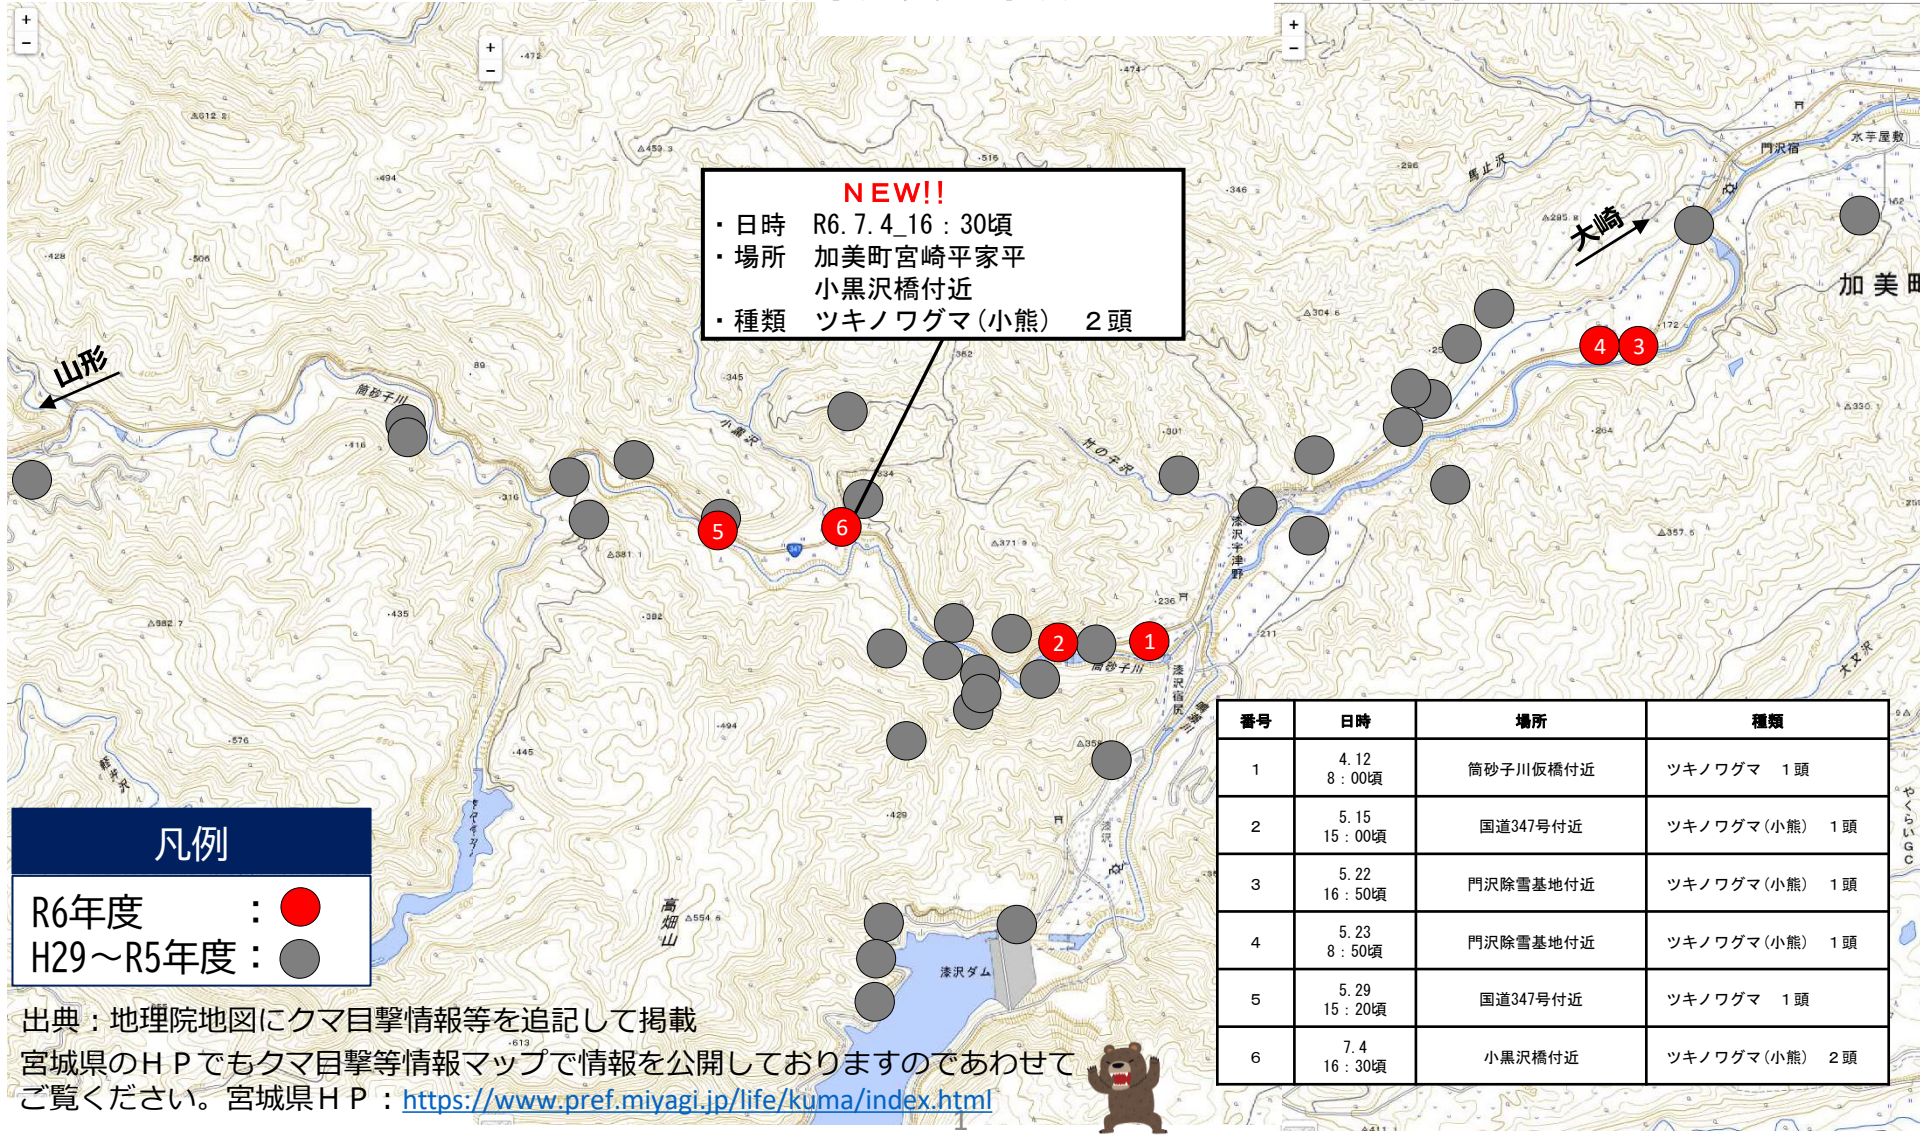

くまっぶ (令和6年度 クマ目撃情報)

令和 6年7月4日時点

“くまっぶ”は当事業において目撃された宮城県加美町漆沢地区でのクマ目撃情報をまとめたものです。

NEW!!

- ・日時 R6. 7. 4_16 : 30頃
- ・場所 加美町宮崎平家平 小黒沢橋付近
- ・種類 ツキノワグマ(小熊) 2頭

凡例

R6年度 : ● (Red circle)
H29～R5年度 : ● (Grey circle)

番号	日時	場所	種類
1	4. 12 8 : 00頃	筒砂子川仮橋付近	ツキノワグマ 1頭
2	5. 15 15 : 00頃	国道347号付近	ツキノワグマ(小熊) 1頭
3	5. 22 16 : 50頃	門沢除雪基地付近	ツキノワグマ(小熊) 1頭
4	5. 23 8 : 50頃	門沢除雪基地付近	ツキノワグマ(小熊) 1頭
5	5. 29 15 : 20頃	国道347号付近	ツキノワグマ 1頭
6	7. 4 16 : 30頃	小黒沢橋付近	ツキノワグマ(小熊) 2頭

出典：地理院地図にクマ目撃情報等を追記して掲載
宮城県のHPでもクマ目撃等情報マップで情報を公開しておりますのであわせて
ご覧ください。宮城県HP：<https://www.pref.miyagi.jp/life/kuma/index.html>