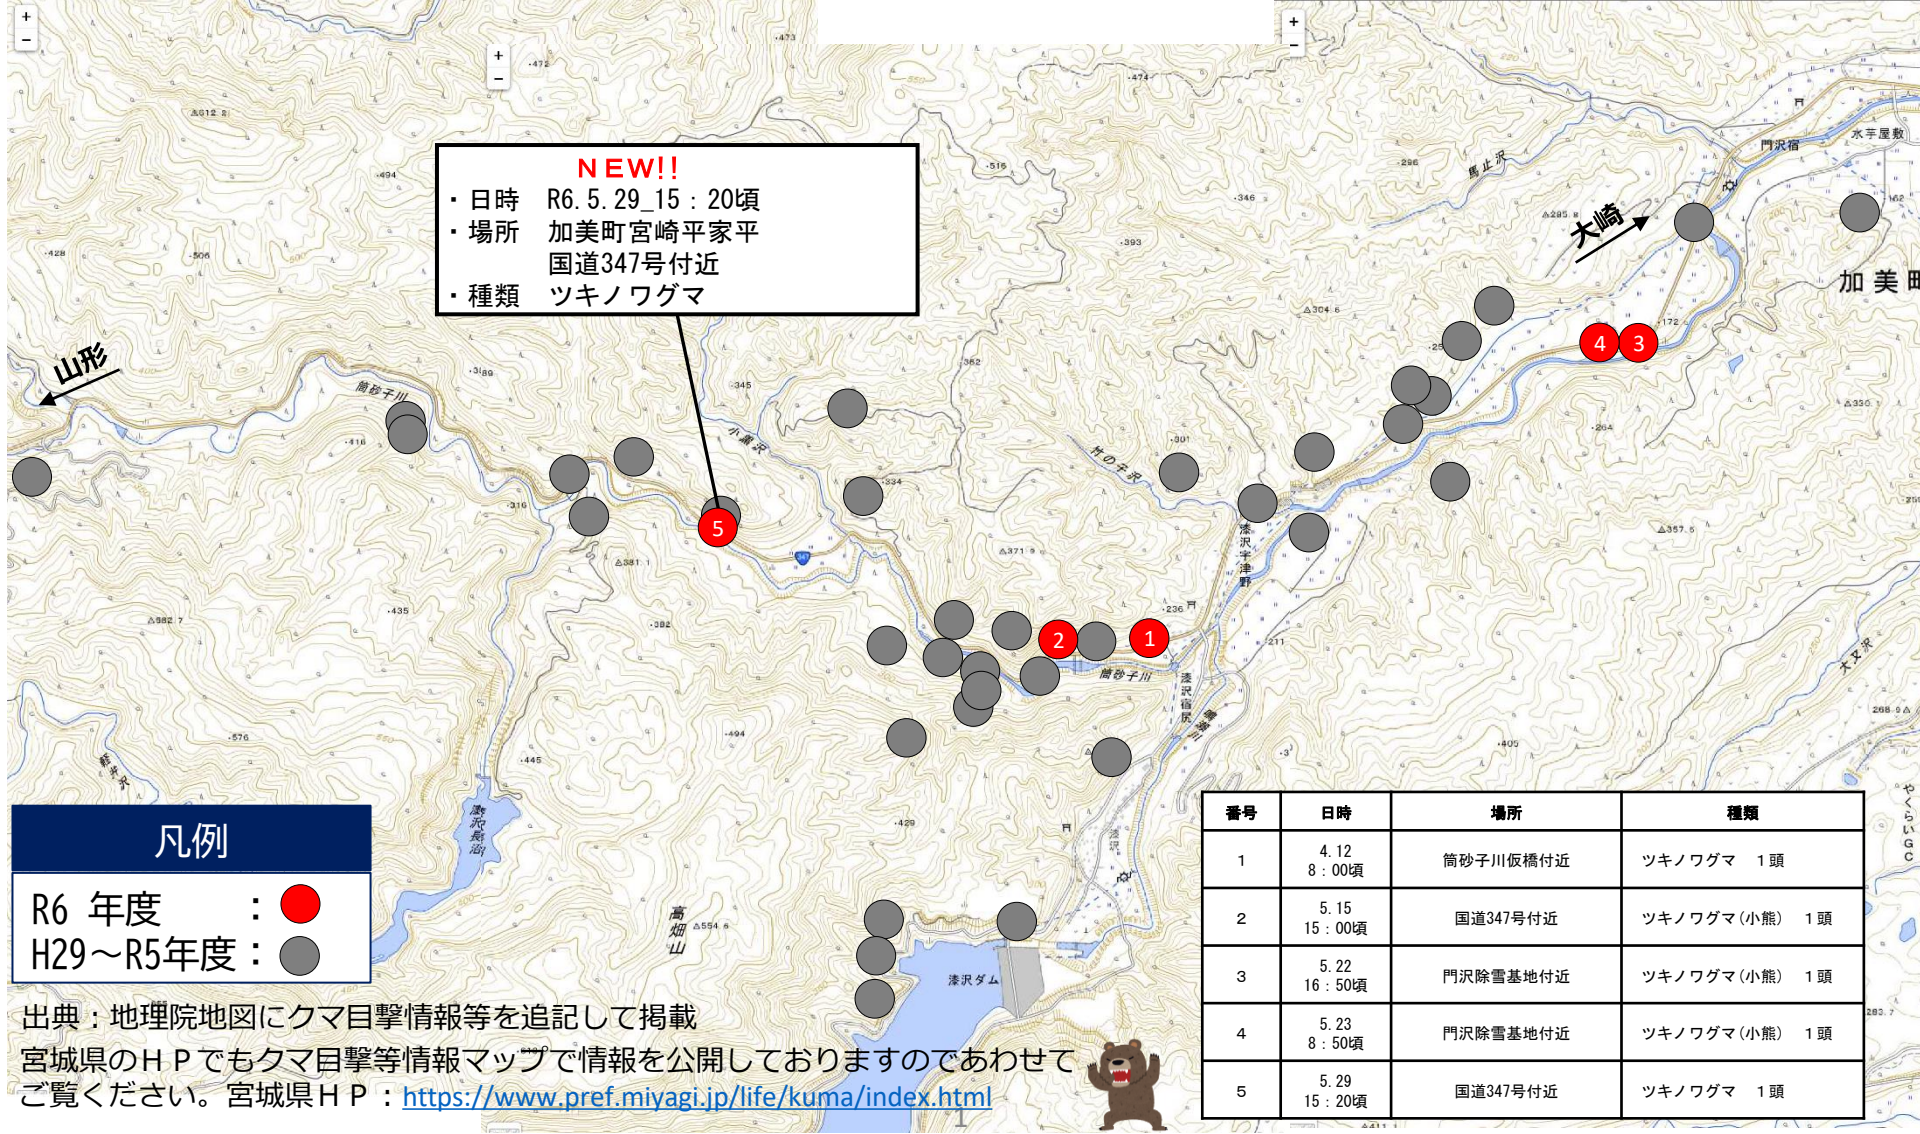

くまっぶ (令和6年度 クマ目撃情報)

令和 6年5月29日時点

“くまっぶ”は当事業において目撃された宮城県加美町漆沢地区でのクマ目撃情報をまとめたものです。

NEW!!
・日時 R6. 5. 29_15 : 20頃
・場所 加美町宮崎平家平
国道347号付近
・種類 ツキノワグマ

凡例
R6 年度 : ●
H29~R5年度 : ●

| 番号 | 日時 | 場所 | 種類 |
|----|-------------------|----------|---------------|
| 1 | 4. 12 8 : 00頃 | 筒砂子川仮橋付近 | ツキノワグマ 1頭 |
| 2 | 5. 15 15 : 00頃 | 国道347号付近 | ツキノワグマ(小熊) 1頭 |
| 3 | 5. 22 16 : 50頃 | 門沢除雪基地付近 | ツキノワグマ(小熊) 1頭 |
| 4 | 5. 23 8 : 50頃 | 門沢除雪基地付近 | ツキノワグマ(小熊) 1頭 |
| 5 | 5. 29 15 : 20頃 | 国道347号付近 | ツキノワグマ 1頭 |

出典：地理院地図にクマ目撃情報等を追記して掲載
宮城県のHPでもクマ目撃等情報マップで情報を公開しておりますのであわせて
ご覧ください。宮城県HP：<https://www.pref.miyagi.jp/life/kuma/index.html>