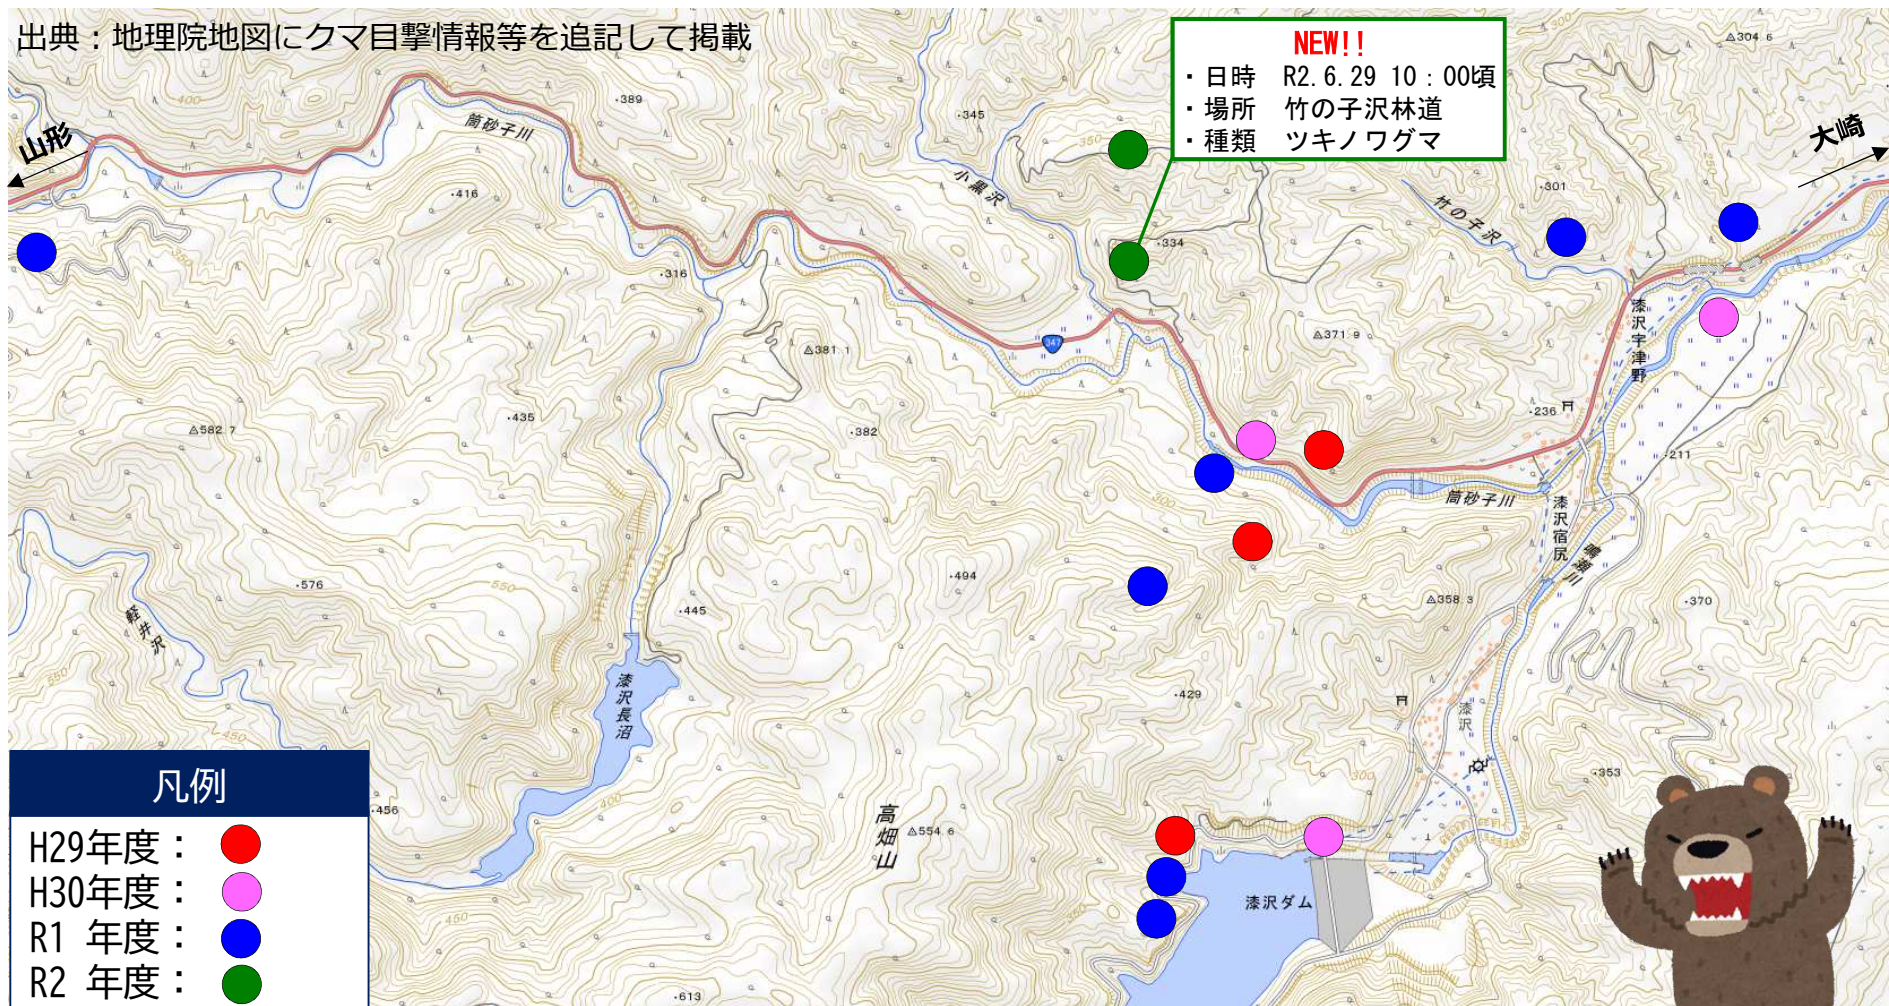

くまっぷ (平成29~令和2年度 クマ目撃情報)

国土交通省 東北地方整備局
鳴瀬川総合開発工事事務所

令和2年7月10日時点

くまっぷは当事業において目撃された宮城県加美町漆沢地区でのクマ目撃情報をまとめたものです。

出典：地理院地図にクマ目撃情報等を追記して掲載

宮城県のHPでもクマ目撃等情報マップで情報を公開しておりますのであわせてご覧ください。

宮城県HP：<https://www.pref.miyagi.jp/soshiki/sizenhogo/r2kumajohp.html>