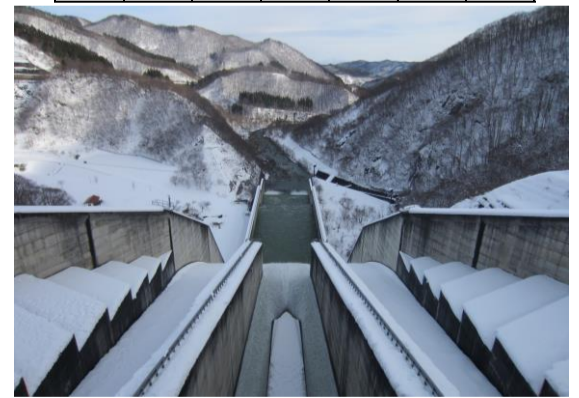

寒河江ダム

12月 December

日	月	火	水	木	金	土
				1	2	3
4	5	6	7	8	9	10
11	12	13	14	15	16	17
18	19	20	21	22	23	24
25	26	27	28	29	30	31