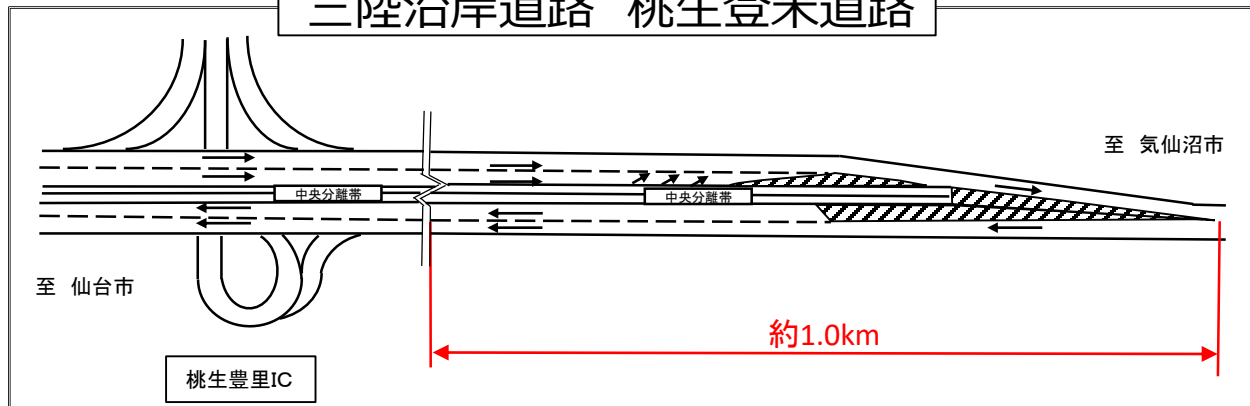

みなみさんこくトピックス

令和3年11月11日(木)朝6:00より

三陸沿岸道路 桃生登米道路の車線運用が変わります

～桃生豊里 I C 周辺の工事が完了～

三陸沿岸道路 桃生登米道路の桃生豊里 I C 付近は、工事の完了により、令和3年11月11日(木)朝6:00より車線の運用が変わります。通過の際には、安全に留意してご通行ください。

問い合わせ窓口:南三陸沿岸国道事務所 工務課(電話0193-29-1626)

位置図

三陸沿岸道路 桃生登米道路

地域のみなさま、工事にご協力いただきありがとうございました。