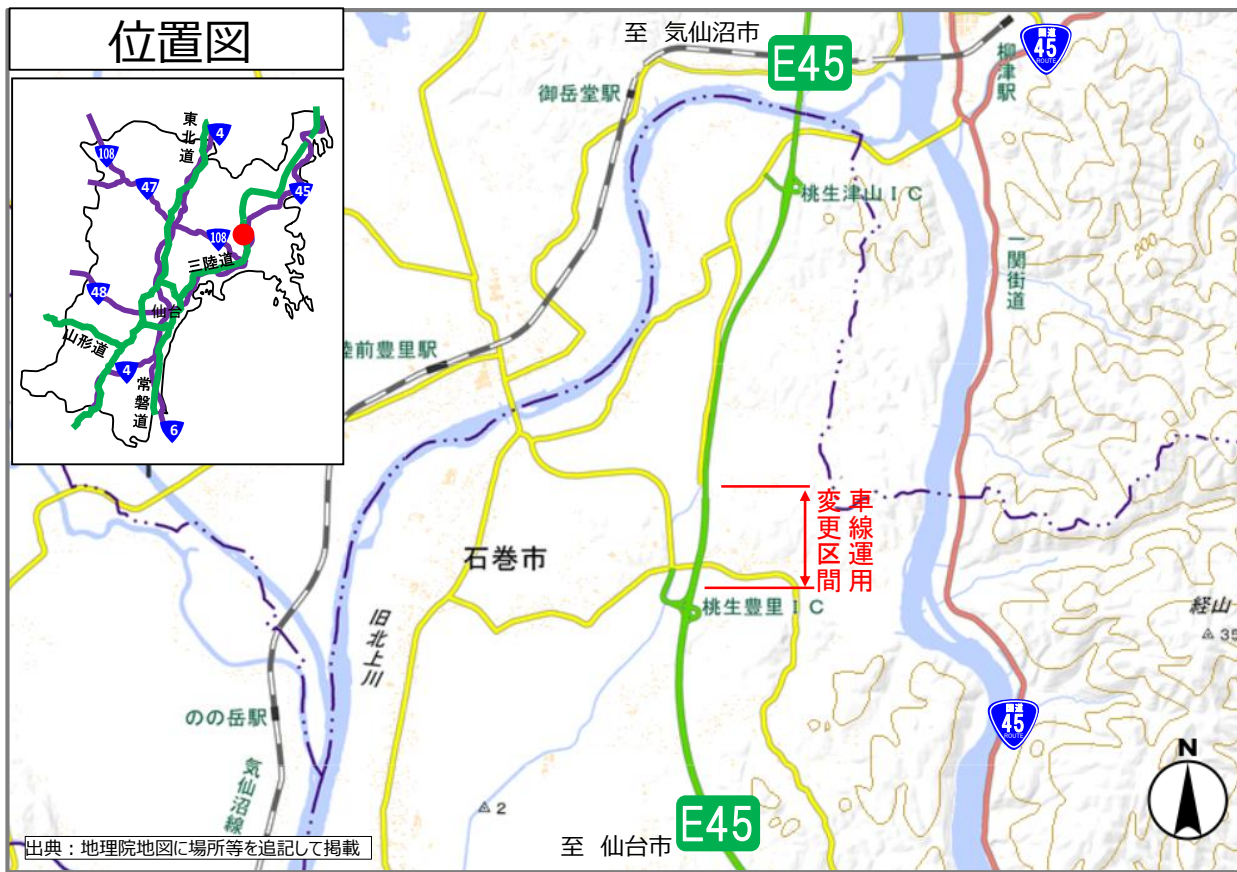

みなみさんこくトピックス

令和3年11月11日(木)朝6:00より

三陸沿岸道路 桃生登米道路の車線運用が変わります

～桃生豊里 I C 周辺の工事が完了～

三陸沿岸道路 桃生登米道路の桃生豊里 I C 付近は、工事の完了により、令和3年11月11日(木)朝6:00より車線の運用が変わります。通過の際には、安全に留意してご通行ください。

問い合わせ窓口:南三陸沿岸国道事務所 工務課(電話0193-29-1626)

位置図

三陸沿岸道路 桃生登米道路

地域のみなさま、工事にご協力いただきありがとうございました。