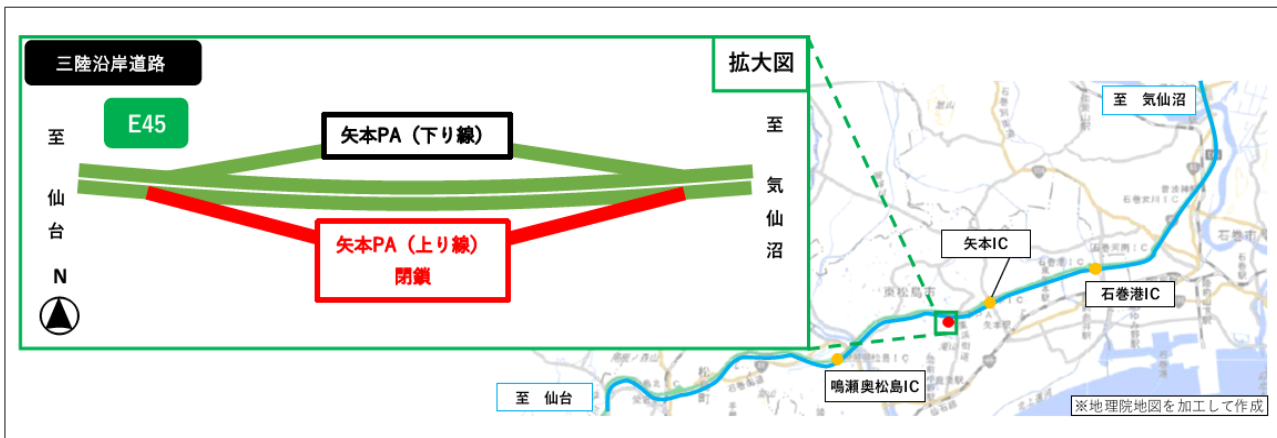

## E45三陸沿岸道路 矢本パーキングエリア（上り線） 一時閉鎖のお知らせ

E45三陸沿岸道路 矢本PA（上り線）において、PA内の改良工事（区画線の引き直し等）に伴い、一時閉鎖します。

PA閉鎖中に通行される皆様には、他の休憩施設をご利用いただきますよう、ご協力をよろしくお願いいたします。

### 閉鎖期間

令和6年11月25日(月) 21:00 ~ 令和6年11月27日(水) 12:30 (予定)

### 規制図

### 規制カレンダー

日	月	火	水	木	金	土
11月24日	11月25日 21:00	11月26日	11月27日 12:30	11月28日	11月29日	11月30日
	← PA 閉鎖 →					

※矢本PA（下り線）は、通常どおりご利用いただけます。

通行規制情報については、南三陸沿岸国道事務所のHPからも閲覧・印刷ができます。

<三陸道維持出張所 管理区間>

三陸道維持出張所では宮城県内の三陸沿岸道路 鳴瀬奥松島IC ~ 陸前高田長部IC間 約103km を管理しています。