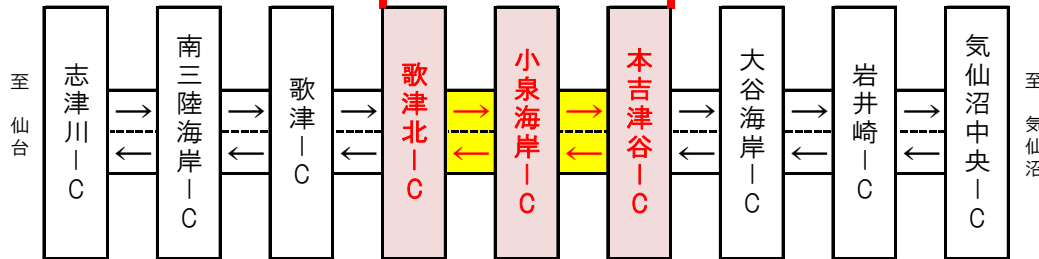

夜間通行止めのお知らせ

E45三陸沿岸道路 うたつ きた 【歌津北IC～もとよし つや本吉津谷IC】

三陸沿岸道路(歌津北IC～本吉津谷IC)において、歌津北IC改良工事のため、下記の日程で夜間通行止めを実施しますので、ご協力をお願いいたします。

◆夜間通行止め ※21時から翌6時まで通行止めを実施(悪天候を除く)

① うたつ きた歌津北IC から もとよし つや本吉津谷IC

令和8年2月2日(月) から 2月17日(火)

※予備日:2月16日(月)～2月17日(火)

◆2月 通行規制カレンダー

月	火	水	木	金	土	日
26	27	28	29	30	31	1
2	3	4	5	6	7	8
9	10	11	12	13	14	15
16	17	18	19	20	21	22
23	24	25	26	27	28	1

2月2日(月)～2月17日(火)

※予備日16日(月)～17日(火)

上下線通行止め

◆実施時間帯

※土・日曜日、祝日は除く

※悪天候や作業状況により、規制しない場合があります。

※作業の進捗により、予定より早く通行止めを終了する場合がございます。

※緊急車両の通行は可能です。現地の交通誘導員の指示に従ってください。

【お問合せ先】

国土交通省 南三陸沿岸国道事務所 管理課
国土交通省 南三陸沿岸国道事務所 三陸道維持出張所
日本道路交通情報センター(仙台)
宮城県警察本部高速道路交通警察隊

電話:0193-29-1627
電話:0225-96-7651
電話:050-3369-6604
電話:022-226-0582

道路緊急ダイヤル(無料) 道路の異状を見つけたら、『#9910』へご一報ください。