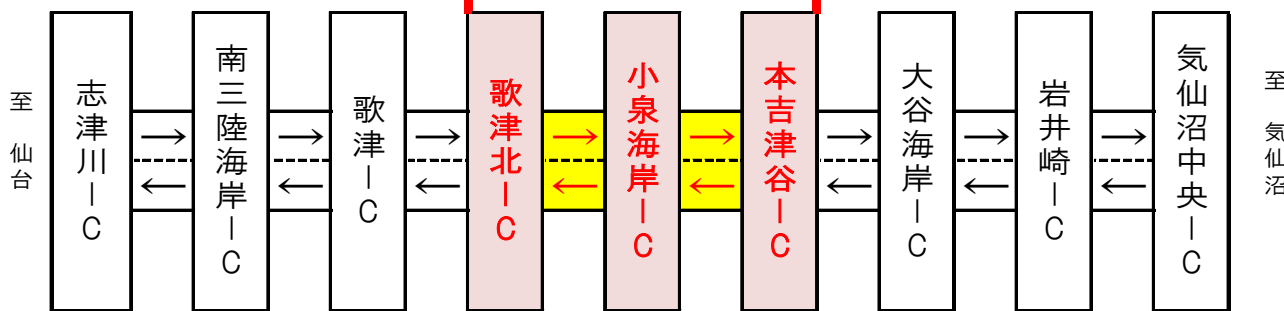

夜間通行止めのお知らせ

E45三陸沿岸道路

【^{うたつきた}歌津北IC～^{もとよしつや}本吉津谷IC】

三陸沿岸道路(^{うたつきた}歌津北IC～^{もとよしつや}本吉津谷IC)において、歌津北IC改良工事及び維持補修工事、損傷復旧工事等のため、下記の日程で夜間通行止めを実施しますので、ご協力をお願いいたします。

◆夜間通行止め ※21時から翌6時まで通行止めを実施(悪天候を除く)

①歌津北IC から 本吉津谷IC

令和7年2月17日(月)から2月21日(金)

◆2月 通行規制カレンダー

月	火	水	木	金	土	日
27	28	29	30	31	1	2
3	4	5	6	7	8	9
10	11	12	13	14	15	16
17	18	19	20	21	22	23
24	25	26	27	28	1	2

- ※ 土・日曜日、祝日は除く
- ※ 悪天候や作業状況により、規制しない場合があります
- ※ 緊急車両の通行は現地の交通誘導員の指示に従ってください

2月17日(月)～2月21日(金)

上下線通行止め

【お問合せ先】

国土交通省 東北地方整備局 南三陸沿岸国道事務所 工務課

電話:0193-29-1626

国土交通省 東北地方整備局 南三陸沿岸国道事務所 三陸道維持出張所

電話:0225-96-7651

日本道路交通情報センター(仙台)

電話:050-3369-6604

宮城県警察高速道路交通警察隊

電話:022-226-0582

道路緊急ダイヤル(無料) 道路の異状を見つけたら、『#9910』へご一報ください。