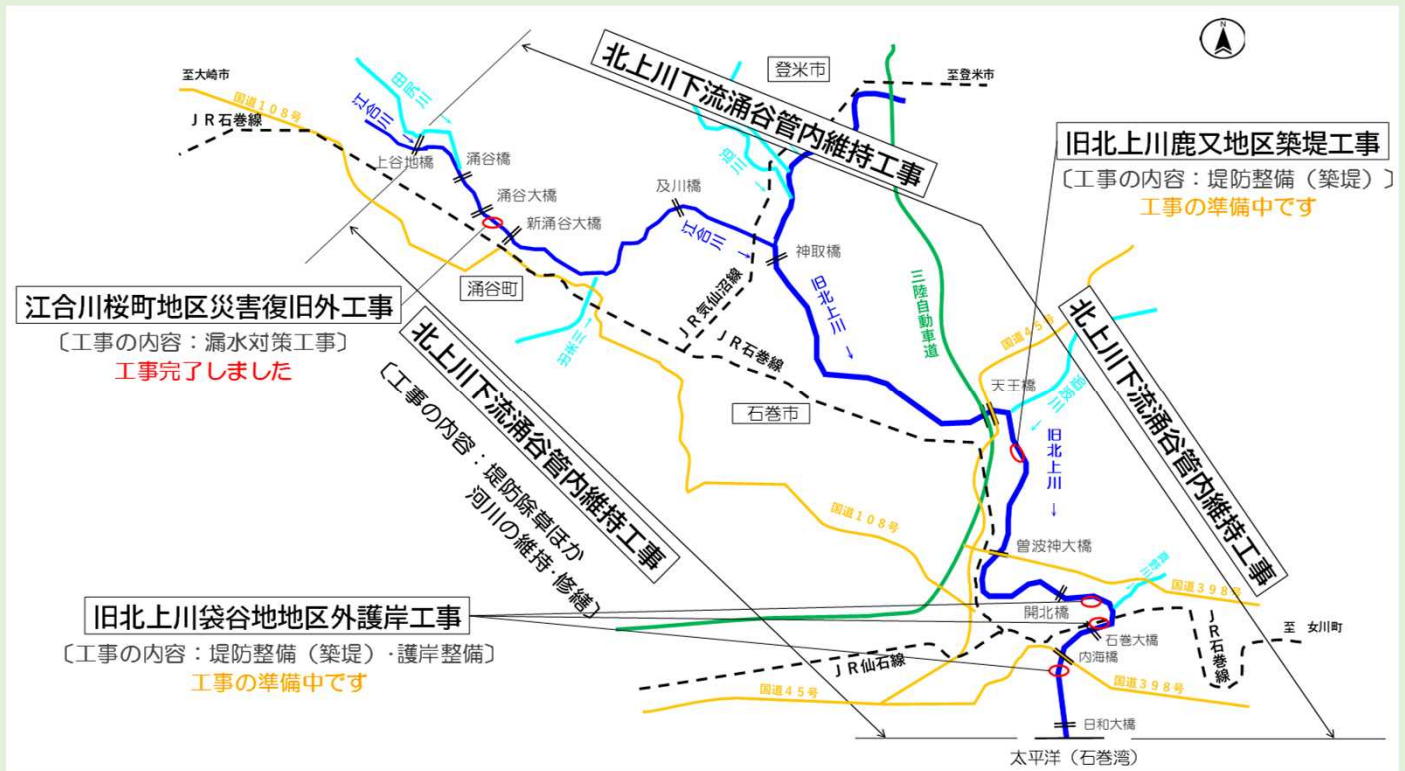

涌谷出張所だより

第14号

〈令和7年9月30日〉

涌谷出張所は、旧北上川と江合川の河川管理を担当しています。
出張所管内での様々な活動などをお知らせします。

いつもきれいな川に～河川にゴミを捨てないでください！～

涌谷出張所では、堤防などの河川管理施設に異状が無いか、ゴミの不法投棄がないかなど、定期的に河川を巡回して確認しています。

毎年、家庭ゴミや家電ゴミ、粗大ゴミなどの河川への不法投棄が、後を絶ちません。

河川、そして地域の環境を守るため、ゴミは不法投棄せずに各地域で定められた方法で処分しましょう。皆さまのご協力をお願いします。

冷蔵庫

雑誌等の家庭ゴミ

タイヤ

毛布・カーペット

不法投棄を発見しだい、警告看板を設置するほか、警察へ通報し、**原因者を特定**します。
悪質な場合は、**記者発表**を行って広く周知します。

河川へのゴミの不法投棄は違法行為です！

河川への不法投棄は、法律により厳しく罰せられます。

URL: <https://www.thr.mlit.go.jp/karyuu/index.html>

★川や堤防の異常、変状などを発見した場合は、お手数ですがご連絡ください★

facebook

北上川下流河川事務所

YouTube

北上川下流河川事務所公式SNSもご覧ください！

旧北上川・江合川で工事をしています

涌谷出張所管内で実施している工事についてお知らせします。
工事の実施状況は、出張所だよりとSNSで情報提供していきます。