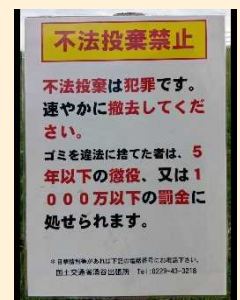

河川、そして地域の環境を守るため、ゴミは不法投棄せずに各地域で定められた方法で処分しましょう。皆さまのご協力をお願いします。

冷蔵庫

雑誌等の家庭ゴミ

タイヤ

毛布・カーペット

不法投棄を発見しだい、警告看板を設置するほか、警察へ通報し、**原因者を特定**します。
悪質な場合は、**記者発表**を行って広く周知します。

河川へのゴミの不法投棄は違法行為です！

河川への不法投棄は、法律により厳しく罰せられます。

【罰則規定】

★河川法 3ヶ月以下の懲役又は20万円以下の罰金

★廃棄物の処理及び清掃に関する法律

5年以下の懲役若しくは1,000万円以下の罰金、又はその両方

国土交通省 東北地方整備局 北上川下流河川事務所 涌谷出張所

〒987-0012 宮城県遠田郡涌谷町字桑木荒156-1

TEL 0229(43)3218 FAX 0229(43)6076

北上川下流河川事務所ホームページ