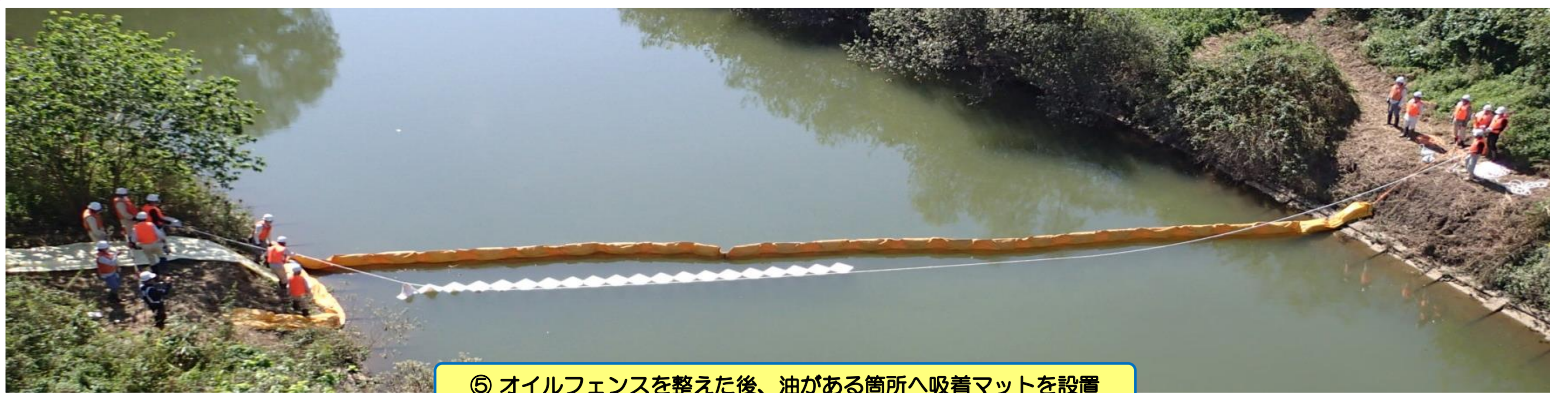

### 災害に備え総合防災訓練を実施しました

米谷出張所 管内図

国土交通省東北地方整備局では、地震災害などの有事に備え、毎年総合防災訓練を実施しています。今年も10月3日(金)に行い、米谷出張所管内では、『タンクローリーが横転し、運搬していた灯油が二股川に流失した』という想定で水質事故対応訓練を行いました。いつ・どこで起きるかわからない災害に備え、迅速かつ的確な対応ができるように訓練を行いました。

#### 訓練の様子

① オイルフェンスを必要な長さに接続

② オイルフェンス用と油吸着マット用のロープを渡す

③ オイルフェンスを対岸に送り出す

④ ロープを引き、フェンスを受け取る

⑤ オイルフェンスを整えた後、油がある箇所へ吸着マットを設置

⑥ オイルフェンスに吸着マットを寄せていきます

⑦ 設置完了!