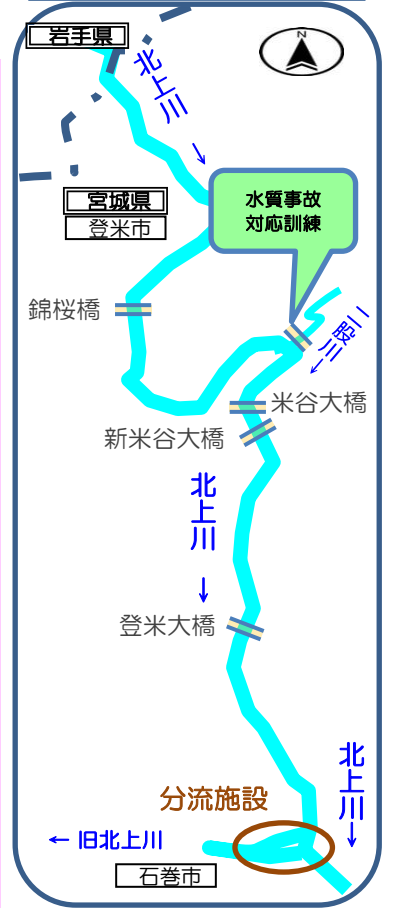

# 米谷出張所だよ!

米谷出張所は、岩手県境から分流施設上流までの北上川を管理しています。  
ここでは、出張所管内での様々な活動をお知らせいたします。

### 災害に備え総合防災訓練を実施しました

米谷出張所 管内図

国土交通省東北地方整備局では、地震災害などの有事に備え、毎年総合防災訓練を実施しています。今年も10月3日(金)に行い、米谷出張所管内では、『タンクローリーが横転し、運搬していた灯油が二股川に流失した』という想定で水質事故対応訓練を行いました。いつ・どこで起きるかわからない災害に備え、迅速かつ的確な対応ができるように訓練を行いました。

#### 訓練の様子

① オイルフェンスを必要な長さに接続

② オイルフェンス用と油吸着マット用のロープを渡す

③ オイルフェンスを対岸に送り出す

④ ロープを引き、フェンスを受け取る

⑤ オイルフェンスを整えた後、油がある箇所へ吸着マットを設置

⑥ オイルフェンスに吸着マットを寄せていきます

⑦ 設置完了!