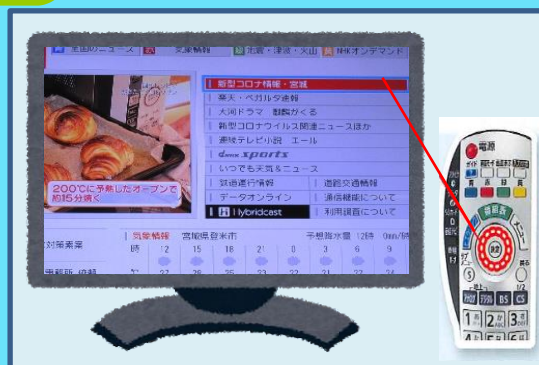

※水害時の避難行動をとるためには、付近で流れる河川の水位の情報や雨の情報、気象予報などの把握が重要です。

河川の水位や雨の情報は、テレビ・ラジオ・インターネットなどから入手できます。

※また、自治体から出される避難情報などについても、情報の入手方法を事前に確認し、情報に注意しましょう。

スマートフォン

川の防災情報スマホ

検索

<https://www.river.go.jp/s>

インターネット

川の防災情報

検索

<https://www.river.go.jp>

テレビ

河川の水位・雨量をテレビのデータ放送で見ることができます。

1

NHK総合に合わせ、リモコンの「dボタン」を押します。

※dボタンの位置は、テレビのメーカーによって異なります。

2

データ放送画面の、「防災・生活情報」を選び、リモコンの決定ボタンを押します。

3

「河川水位情報」を選び、リモコンの決定ボタンを押します。

4

「注意や警戒が必要な基準水位に達した観測所」を表示します。

制定50周年

せせらぎに ほくも魚も すきとおる