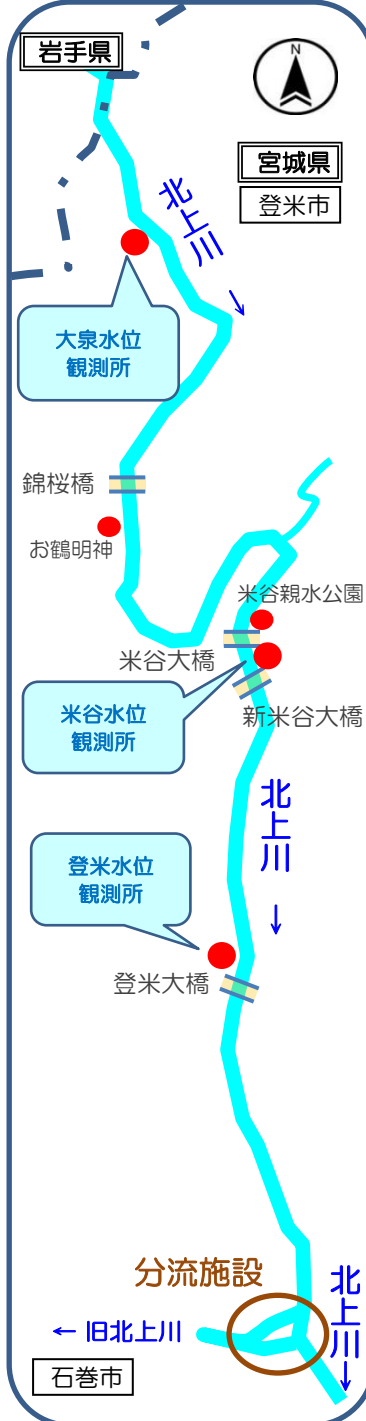

米谷出張所だより

米谷出張所は、岩手県境から分流施設上流までの北上川を管理しています。
ここでは、出張所管内での様々な活動をお知らせいたします。

降雨により北上川の水位が上昇しました

東北地方では、7月7日以降活発な前線の影響で降雨が続き、米谷出張所管内の水位も平常時に比べ大幅に上昇しました。管内を巡視した結果、緊急に対応する異状はありませんでした。増水時は、河岸の崩落が発生する恐れがあり、危険ですので川に近づかないようお願いいたします。

		水位上昇前 (7月6日00時00分)	最高水位	※参考情報 令和元年10月 (台風19号)最高水位
①	大泉水位観測所	0.11m	7.09m (7月10日11時00分)	8.00m
②	米谷水位観測所	4.55m	9.59m (7月10日13時00分)	10.42m
③	登米水位観測所	3.68m	7.81m (7月10日13時00分)	8.52m

お鶴明神

米谷親水公園

米谷出張所管内図

増水してサイクリングロードが見えなくなりました。水で足を取られるので近づかないで。
今回の水位の上昇で、米谷出張所管内の15樋門・樋管の操作員の方たちが出動し、昼夜を問わず、最長3日間に渡ってご尽力いただきました。地域のみなさんの安全や暮らしは、水門等水位観測員によって守られています。

「河川愛護月間」絵手紙募集中!

～せせらぎに ほくも魚も すきとおる～

国土交通省では、7月1日～7月31日を河川愛護月間とし、河川環境の保全・再生の取り組みを推進しております。本活動の一環として、絵手紙作品を募集しております。皆様からのご応募をお待ちしております!

テーマ: 「川遊び～川での思い出・川への思い～」

応募資格: 河川愛護月間の趣旨に賛同して頂ける方。年齢、性別、職業などの制限はありません。(応募できる作品は一人一作品です)

令和5年は、7月に前線の影響で秋田県を中心に、8月には台風の影響で線状降水帯が発生し、岩手県・福島県で記録的な大雨になり、甚大な洪水被害が発生しました。7月の大雨では、大曲の花火大会で知られる雄物川で排水ポンプ車による排水活動を行うほどの被害がありました。近年、雨の降り方は局地化・集中化し、全国どこでも同様の豪雨被害が発生してもおかしくありません。

そこで、いざという時に役立つ水害への備えを紹介します。