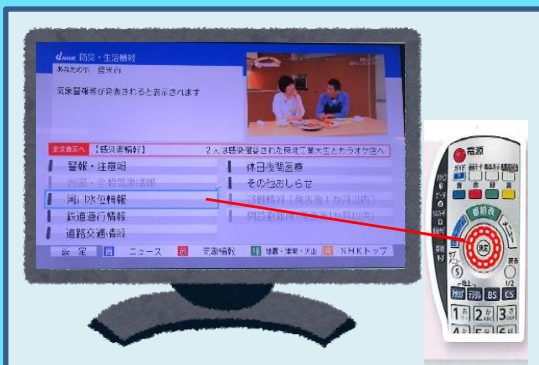

※水害時の避難行動をとるためには、付近で流れる河川の水位の情報や雨の情報、気象予報などの把握が重要です。

河川の水位や雨の情報は、テレビ・ラジオ・インターネットなどから入手できます。

※また、自治体から出される避難情報などについても、情報の入手方法を事前に確認し、情報に注意しましょう。

スマートフォン

川の防災情報スマホ

検索

<https://www.river.go.jp/s>

インターネット

川の防災情報

検索

<https://www.river.go.jp>

テレビ

河川の水位・雨量をテレビのデータ放送で見ることができます。

1

NHK総合に合わせ、リモコンの「dボタン」を押します。

※dボタンの位置は、テレビのメーカーによって異なります。

2

データ放送画面の、「防災・生活情報」を選び、リモコンの決定ボタンを押します。

3

「河川水位情報」を選び、リモコンの決定ボタンを押します。

4

「注意や警戒が必要な基準水位に達した観測所」を表示します。

制定50周年

せせらぎに ほくも魚も すきとおる