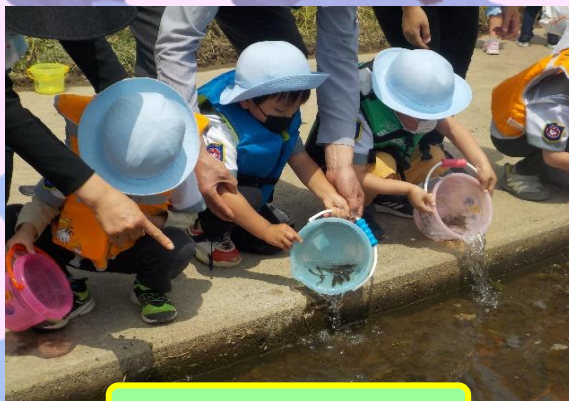

北上川クリーン作戦

6月1日（水）登米市上下水道部主催で、北上川クリーン作戦が行われ、登米堤防のごみ拾いをしてくださいました。当日は水道事業関係業者をはじめとした職員が約100名集まり、登米大橋から下り松取水塔までの約400mにわたりごみ拾いを実施しました。ペットボトルや空き缶だけでなく、産業廃棄物と思われる大型のごみも回収されました。ご協力いただきありがとうございました。

こんなにたくさんのゴミがΣ(°д°)!!

ヤマメの稚魚を放流しました

6月2日（木）とよま船着場で、登米市上下水道部主催でヤマメの稚魚放流を行いました。当日は登米北上こども園から28名、登米幼稚園から11名の児童の皆さんが参加され、「大きくな〜れ！」のかけ声と一緒に約2,500匹のヤマメを放流しました。

まずは、お手本を見ます

しょうずにできるかな？

いってくるね♪

おおきくなって
かえってきてね！

「河川愛護月間」絵手紙募集中！ ～せせらぎに ほくも魚も すきとおる～