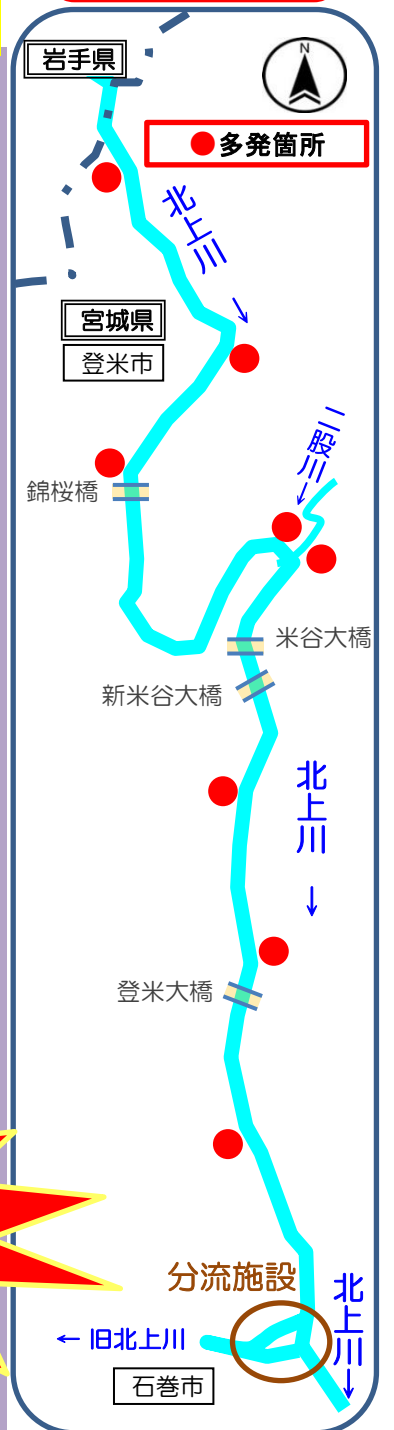

# 米谷出張所だより

〈令和3年9月13日〉

米谷出張所は、岩手県境から分流施設上流までの北上川を管理しています。  
ここでは、出張所管内での様々な活動をお知らせいたします。

川が泣いてるよ！

### 不法投棄は**犯罪**です！川に**ゴミ**を捨てないで！

米谷出張所管内の河川敷では、毎年30件近くの不法投棄が発生しています。不法投棄のほとんどが、家庭で使用していた電化製品・家具・タイヤなどです。投棄される時間帯は、人目につきにくい夜中に、捨てられていることが多いです。

不法投棄多発箇所への看板設置や、日々の巡視により監視しています。投棄している人や、投棄された物を目撃したら、最寄りの警察署か米谷出張所へご連絡をお願いいたします。

米谷出張所管内  
不法投棄多発箇所  
重点監視マップ

誰も見てないな？  
捨てちゃおう…ふふふ。

畦シート

車のバンパー

座椅子

だ！

5年以下の懲役又は  
1000万円以下の罰金