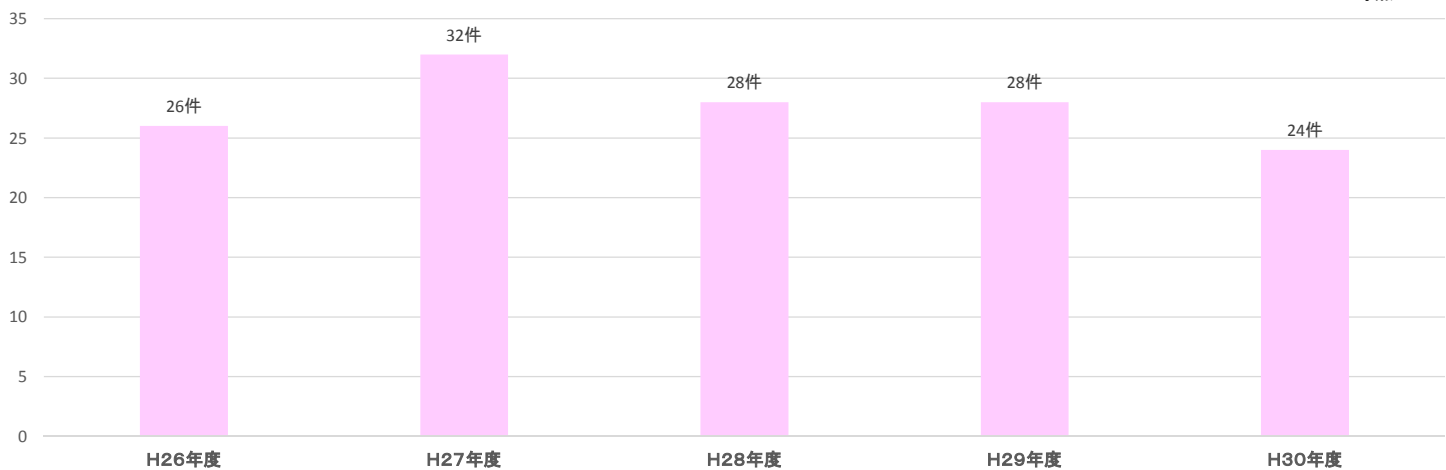

米谷出張所管内 不法投棄発生件数(年度別グラフ)

国土交通省 東北地方整備局 北上川下流河川事務所 米谷出張所

〒987-0902 宮城県登米市東和町米谷字古館5-4 TEL 0220(42)2211 FAX 0220(42)2249

北上川下流河川事務所ホームページ URL : <http://www.thr.mlit.go.jp/karyuu/index.html>