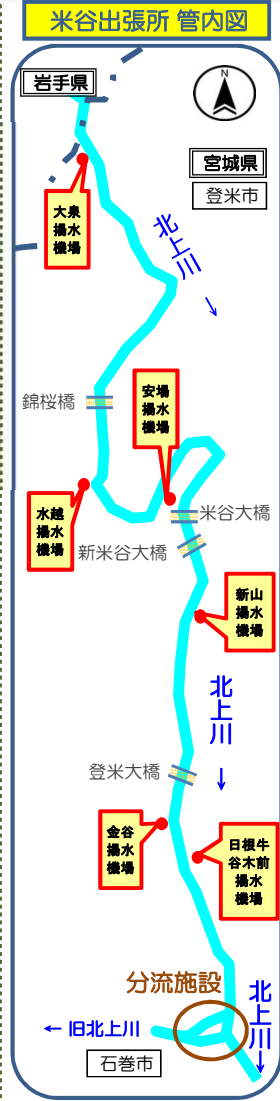

米谷出張所だより

米谷出張所は、岩手県境から分流施設上流までの北上川を管理しています。
ここでは、出張所管内での様々な活動をお知らせいたします。

〈平成31年1月9日〉

～ 災害を未然に防ぐために ～

北上川にある取水・排水施設を点検しました。

北上川下流河川事務所では、河川に設置を許可している水門等の取水・排水施設について、堤防などの河川管理施設に悪影響が生じないように災害を未然に防ぐことを目的に、毎年、施設管理者と合同点検を行っております。

米谷出張所管内では、平成30年11月29日～12月13日の期間に20施設の点検を実施して、異状の有無などを確認し、異状があった場合には速やかに補修や、施設の機能確保を図るよう対応していきます。

***** 揚水機場の点検の様子 *****

新山揚水機場

安場揚水機場

金谷揚水機場

日根牛谷木前揚水機場

水越揚水機場

大泉揚水機場