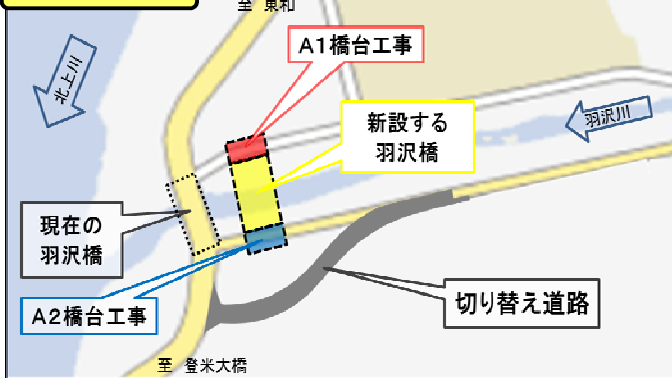

米谷出張所は、岩手県境から分流施設上流までの北上川を管理しています。
ここでは、出張所管内での様々な活動をお知らせいたします。

〈平成28年11月1日〉

トピック 1

日根牛地区の工事に伴う道路切り替えのお知らせ

日根牛地区の北上川堤防整備では、堤防高さを上げるため「羽沢橋の架け替え工事」を実施します。

これに伴い、県道志津川登米線の「道路切り替え」を下記のとおり行いますので、通行の際は、ご協力をお願いいたします。

“道路切り替え”について

場所	登米市登米町大字 日根牛 地内
日時	平成28年 11月25日(金) 9:00から

羽沢橋の架け替え工事の概要 について

工事場所

羽沢橋架け替えのイメージ (側面図)

現場担当より ひとこと

北上川下流日根牛地区 羽沢橋A1橋台工事

若生工業(株)
現場代理人
白岩 康範

北上川下流日根牛地区 羽沢橋下部工(A2)工事

(株)渡辺土建
現場代理人
西條 雅徳

A1橋台と県道切り替えを担当しています。近隣の登米中学校への通学など交通安全に注意し、無事故での工事完成を目指しているのので、引き続きのご理解ご協力をお願いします。

県道切り替えが終わってから本格的に工事着手します。工事では基礎処理に時間を要するため、完成までに1年程度かかる見込みです。地域の皆様にはご迷惑をかけないよう安全第一で作業します。