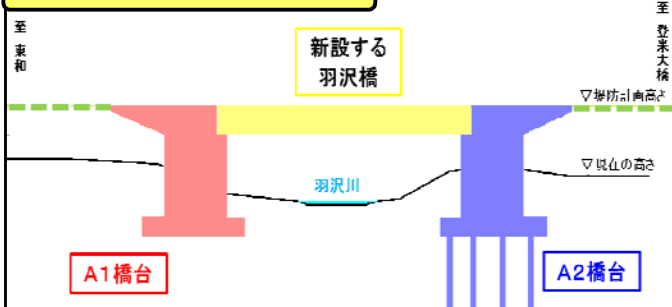

羽沢橋架け替えのイメージ (側面図)

現場担当より ひとこと

北上川下流日根牛地区 羽沢橋A1橋台工事

若生工業(株)
現場代理人
白岩 康範

北上川下流日根牛地区 羽沢橋下部工(A2)工事

(株)渡辺土建
現場代理人
西條 雅徳

A1橋台と県道切り替えを担当しています。近隣の登米中学校への通学など交通安全に注意し、無事故での工事完成を目指しているのので、引き続きのご理解ご協力をお願いします。

県道切り替えが終わってから本格的に工事着手します。工事では基礎処理に時間を要するため、完成までに1年程度かかる見込みです。地域の皆様にはご迷惑をかけないよう安全第一で作業します。