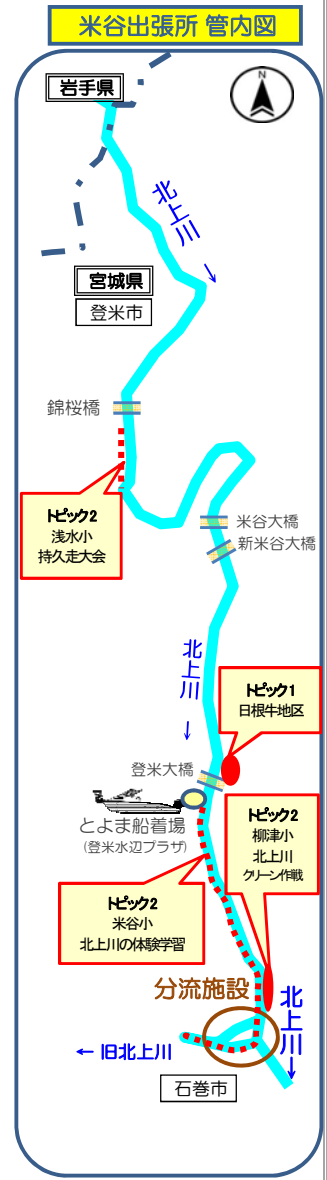

## 日根牛地区の工事に伴う道路切り替えのお知らせ

日根牛地区の北上川堤防整備では、堤防高さを上げるため「羽沢橋の架け替え工事」を実施します。

これに伴い、県道志津川登米線の「道路切り替え」を下記のとおり行いますので、通行の際は、ご協力をお願いいたします。

#### 北上川下流日根牛地区 羽沢橋下部工(A2)工事

(株)渡辺土建  
現場代理人  
西條 雅徳

A1橋台と県道切り替えを担当しています。近隣の登米中学校への通学など交通安全に注意し、無事故での工事完成を目指しているのので、引き続きのご理解ご協力をお願いします。

県道切り替えが終わってから本格的に工事着手します。工事では基礎処理に時間を要するため、完成までに1年程度かかる見込みです。地域の皆様にはご迷惑をかけないよう安全第一で作業します。

トピック 2 **北上川**での活動イベント

10月13日(木)；浅水小学校  
1～6年生が北上川沿いを完走

今年も北上川沿いのサイクリングコースで持久走大会を行い、この日は天候にも恵まれ、たくさんの応援をもらって、全員が無事完走しました。

10月27日(木)；柳津小学校  
児童による北上川クリーン作戦

全校児童(86名)で北上川の堤防などに落ちているゴミを拾う、毎年恒例の行事です。たくさんのゴミを集めてくれました。

気仙沼線鉄道橋付近から上流へ約1.5km区間をゴミ拾い

10月14日(金)；米谷小学校  
4年生(12名)が、北上川で体験学習

「とよま北上川かっぱの会」の協力のもと、事前に北上川の歴史を学習してから、北上川を船から見たり、サケの捕獲作業を見学しました。

とよま船着場より船で出発

北上川を船に乗って体験学習

脇谷洗堰の閘門(船通し水門)を通過

10月17日～11月14日 「川をきれいに」～児童图画展示会～

この展示会は、河川愛護活動の一環として、沿川小学校の児童の皆さんに「川をきれいに」をテーマに募集して集まった1093作品のうち、入選した85作品について、登米会場のイオンタウン佐沼店を皮切りに展示会が開催されています。《主催：北上川水系汚濁対策連絡協議会 他》