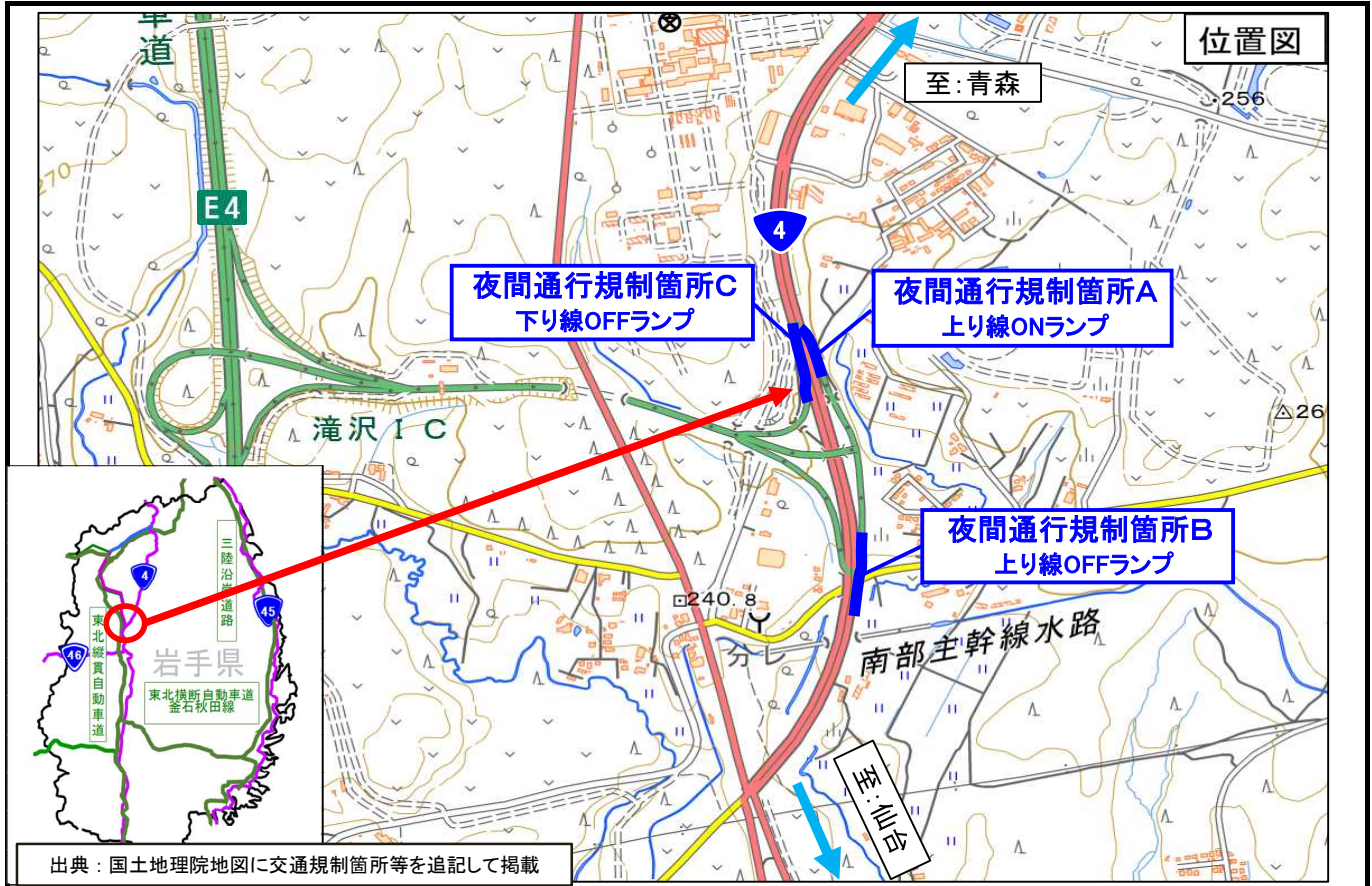

国道4号 通行規制(夜間通行止め)のお知らせ

国道4号 岩手県滝沢市巣子^{いわてけん たきざわ し すこ}地内の舗装修繕工事に伴う滝沢ICにおけるランプ部の施工を行うため、下記のとおりランプ部の通行規制「夜間通行止め」を行います。ご迷惑をおかけしますが、ご協力をお願いいたします。

規制場所	岩手県滝沢市巣子 ^{いわてけん たきざわ し すこ} 地内「滝沢IC」ランプ部
規制内容	夜間通行止め
規制期間	自：令和6年8月26日(月) から 至：令和6年8月30日(金) まで (各日 21時00分から翌6時00分まで)
工事内容	道路舗装修繕工事
その他	工事の進捗や天候・災害等により、工事を実施しない場合があります。そのため、規制期間が変更となる場合も御座いますのでご了承下さい。現地交通誘導員および看板の指示に従うようお願いいたします。