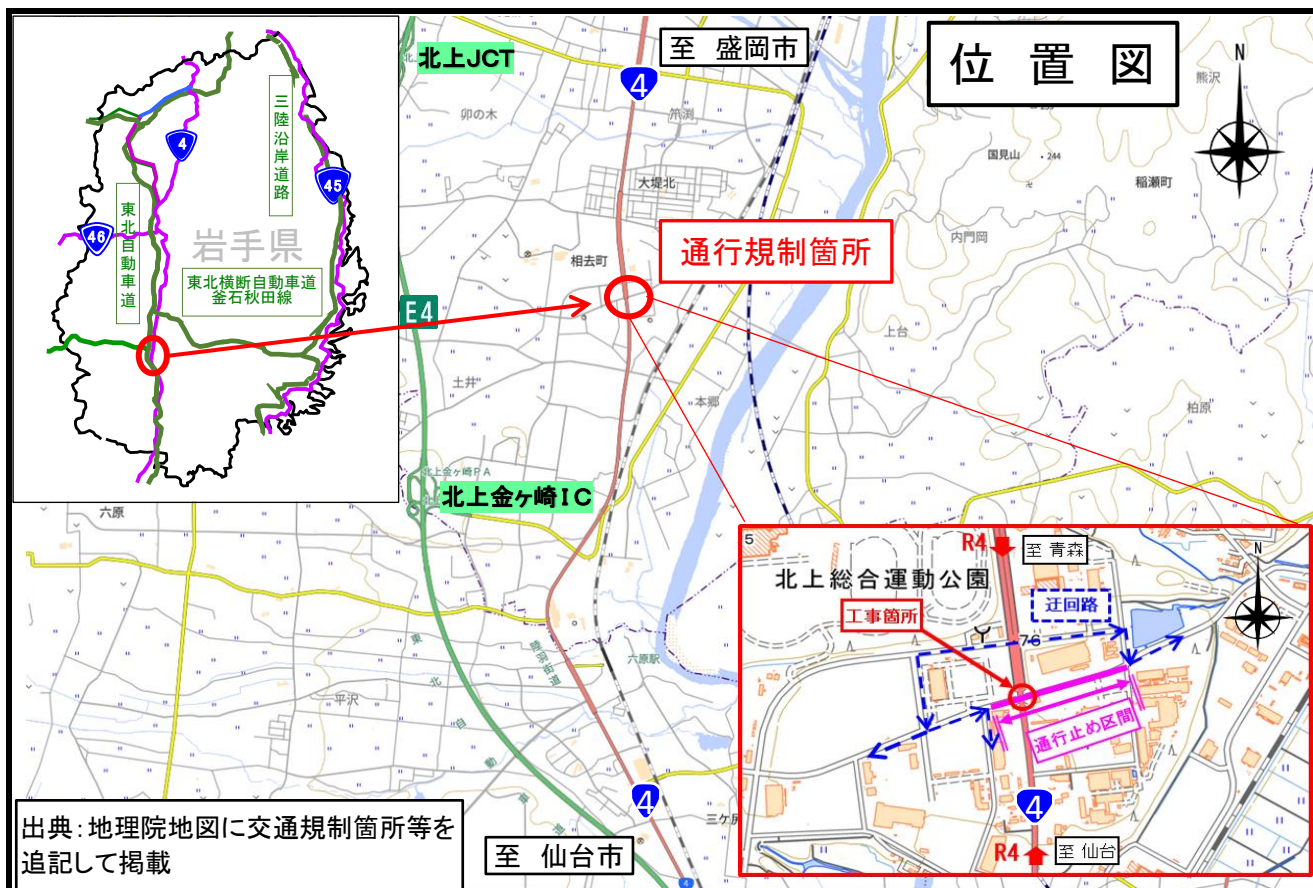

一般国道4号 北上拡幅に伴う、市道1002057号線 きたかみし あいさりちようたいらばやし **(北上市相去町平林地内) 通行規制「終日通行止め」のお知らせ**

一般国道4号北上拡幅事業に伴う道路拡幅工事を行うため、市道1002057号線きたかみし あいさりちようたいらばやし
相去町平林地内)において、下記のとおり通行規制「終日通行止め」を行います。

ご近所の方々にはご迷惑をおかけしますが、ご協力をお願いいたします。

規制場所	岩手県 <small>きたかみしあいさりちようたいらばやし</small> 北上市相去町平林 地内
規制内容	終日通行止め
規制期間	自: 令和 4年 6月 6日 (月) 8時30分から 至: 令和 4年 11月 25日 (金) 17時00分まで
その他	通行止め箇所の各種案内板及び誘導員(作業時)に従い、迂回路の通行をお願いいたします。

★お問合せ先

国土交通省東北地方整備局岩手河川国道事務所工務第二課
 国土交通省東北地方整備局岩手河川国道事務所水沢国道維持出張所