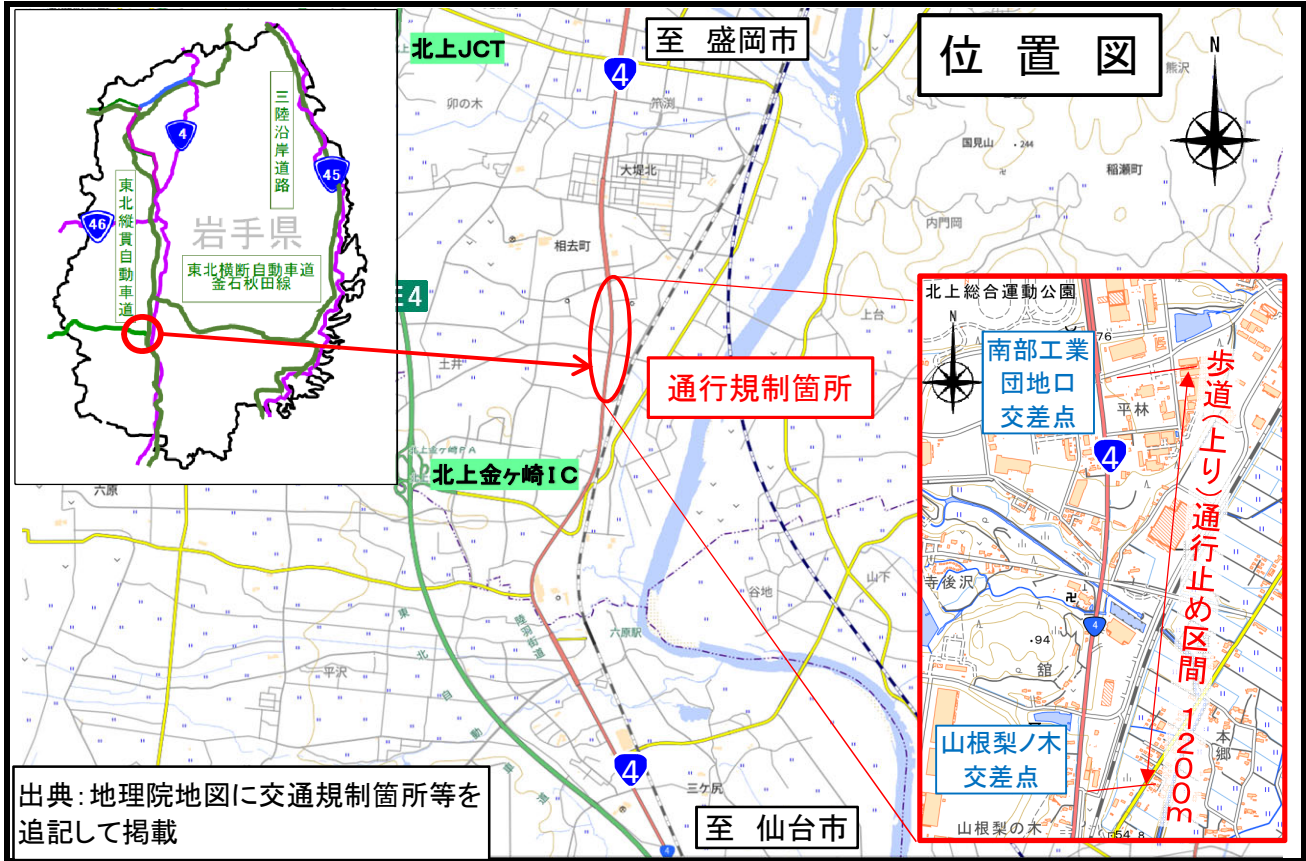

# 国道4号通行規制「歩道(上り)通行止め」のお知らせ(※規制解除日変更)

きたかみし あいさりちよう たてした

国道4号北上市相去町館下地内において、北上拡幅改築事業に伴う道路拡幅工事を行うため、下記のとおり通行規制「上り側(東側)歩道通行止め」を行います。

ご近所の方々にはご迷惑をおかけしますが、ご協力をお願いいたします。

※工事期間の延長に伴い、規制解除日が変更となります。

出典:地理院地図に交通規制箇所等を追記して掲載

規制場所	岩手県北上市相去町館下～相去町平林 地内
規制内容	上り側(東側)歩道通行止め
規制区間延長	山根梨ノ木交差点から南部工業団地口交差点までの1,200m
規制期間	自:令和 3年 6月14日(月) 9時00分から 至:令和 4年 7月29日(金) 16時00分まで
	至:令和 5年 3月17日(金) 16時00分まで
その他	なお、下り側(西側)歩道は通行可能です。工事の進捗状況に伴い通行規制が変更となる場合があります。通行の際は現地看板に従い通行されるようお願いいたします。