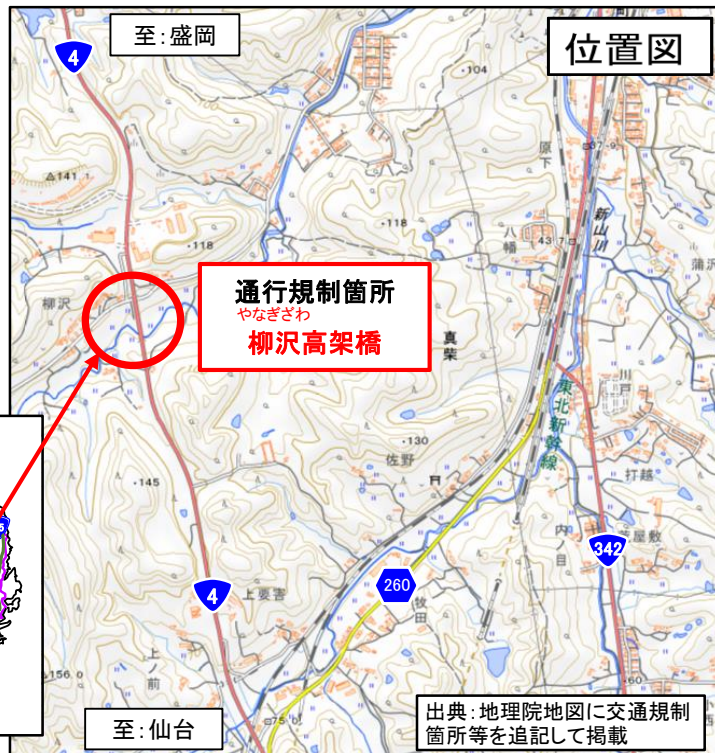

通行される皆様にはご迷惑をおかけしておりますが、ご協力をお願いいたします。

★規制期間

令和3年11月4日(木) 9時から
令和3年12月27日(月) 17時まで

★規制内容

終日片側交互通行規制

★迂回路

県道260号、国道342号
等をご利用ください。

※通行の際は、現地交通誘導員
および現地看板に従い通行され
ますようお願いいたします。

宅地出入口の除雪にご協力ください

水沢国道維持出張所では、一関市(宮城県境)から花巻市東宮野目までの区間の除雪をおこなっています。

昨年は、災害並みの大雪で除雪が行き届かず、渋滞等大変ご不便をおかけいたしました。

国道4号を少しでもスムーズに通行していただくため、気温や雪情報を事前にチェックしながら除雪や薬剤散布の準備をしております。

また、効率よく除雪作業を進めるために、以下のとおりご協力をお願いいたします。