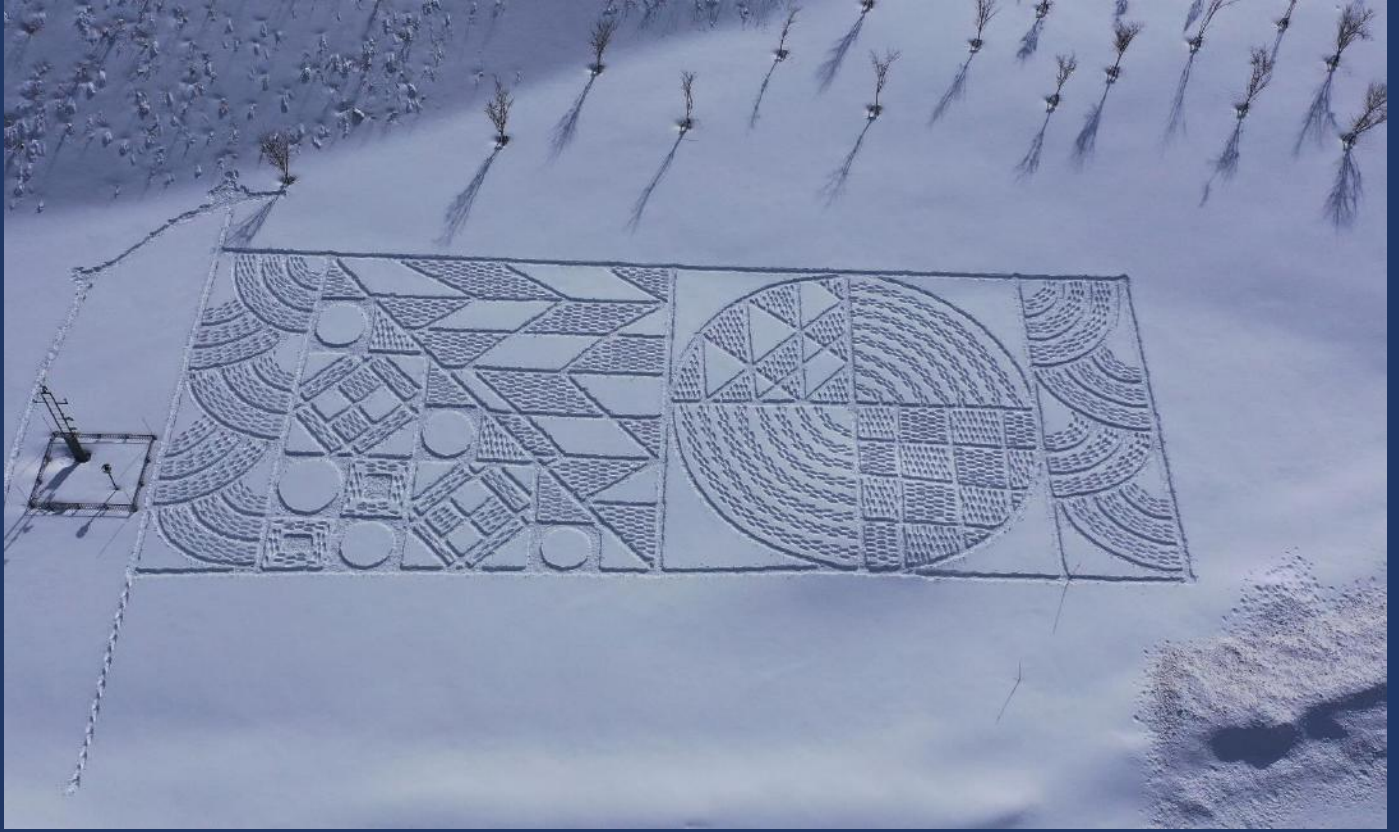

# 津軽ダム 2025年(令和7年)

令和6年2月18日 スノーアートの様子

## 1月 Jan

日	月	火	水	木	金	土
			1	2	3	4
						小学生川柳展 (~26)
5	6	7	8	9	10	11
12	13	14	15	16	17	18
19	20	21	22	23	24	25
26	27	28	29	30	31	
七滝水瀑 トレッキング					冬の ライトアップ (~2/16)	

## 2月 Feb

日	月	火	水	木	金	土
						1
						乳穂ヶ滝 ライトアップ (~16)
2	3	4	5	6	7	8
9	10	11	12	13	14	15
						スノーアート ふれあいデー (~16) 白神PEAKS (~16)
16	17	18	19	20	21	22
						スノーアート 乳穂ヶ滝水祭り
23	24	25	26	27	28	
						白神スノー トレッキング

津軽ダムのイベント(赤字)  
水源地域のイベント(緑字)

※日程が変更になることがありますのでご注意ください。