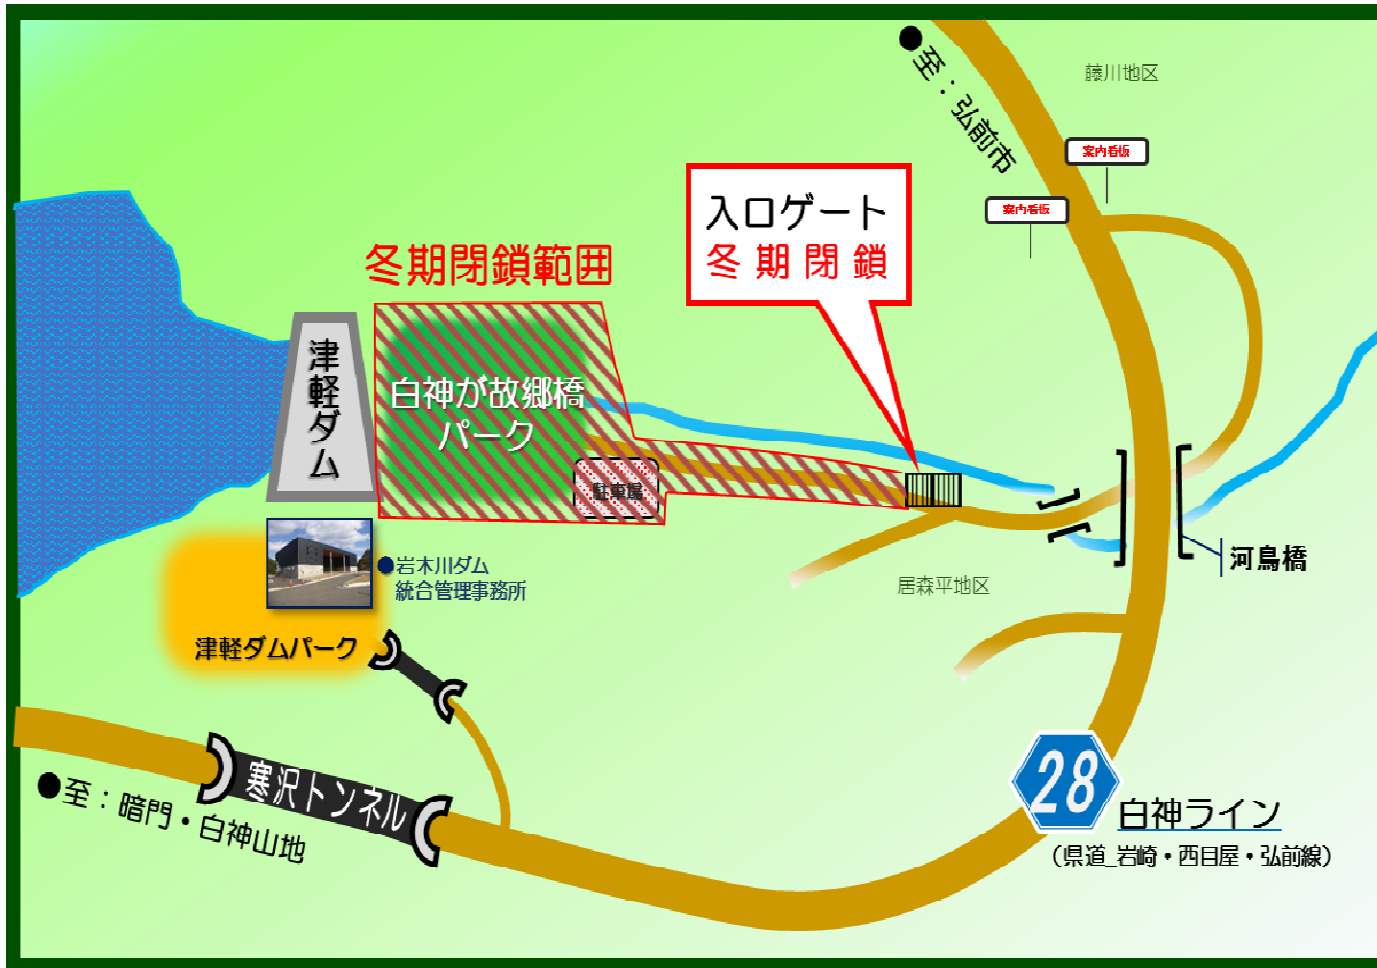

お知らせ

白神が故郷橋パークは、
冬期閉鎖します。

【白神が故郷橋パーク 冬期閉鎖箇所図】

“白神が故郷橋パーク”は、
11月25日(金)

13:00

から入口ゲートを

冬期閉鎖します。

岩木川ダム統合管理事務所
(浅瀬石川ダム・津軽ダム)