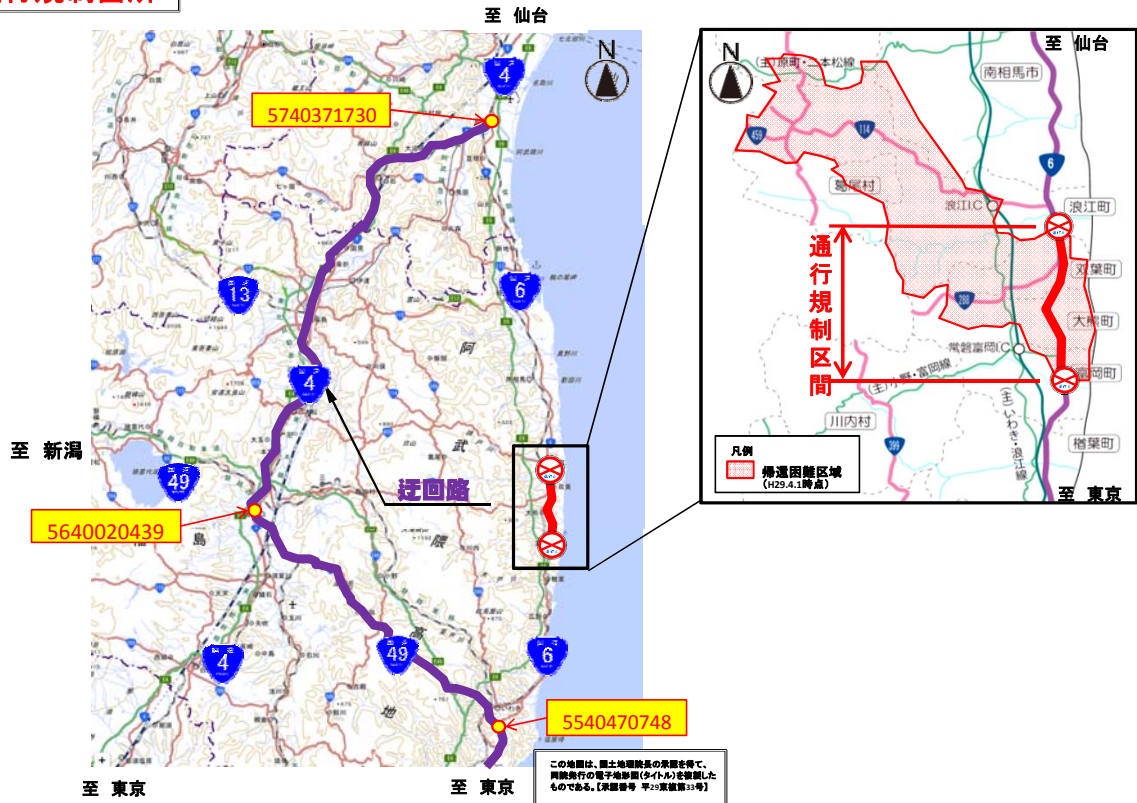

# 一般国道6号 特殊車両通行についてのお知らせ

一般国道6号の帰還困難区域内(福島県双葉郡富岡町の一部、大熊町、双葉町)は、停車することが禁止されています。後続車に進路をゆずることが出来ないため車幅制限を超える車両の通過利用は迂回をお願いいたします。  
なお、帰還困難区域内に目的地がある場合には個別協議で対応させていただきます。

## 通行規制箇所

- (例) ■仙台市方面への迂回路  
 #5540470748 → 国道49号 → #5640020439 → 国道4号 → #5740371730
- (例) ■東京方面への迂回路  
 #5740371730 → 国道4号 → #5640020439 → 国道49号 → #5540470748

対象場所	福島県双葉郡富岡町の一部、大熊町、双葉町を通過する一般国道6号
対象車両	車幅3.25mを越える車両
期間	当面の間
迂回路	国道49号又は国道4号