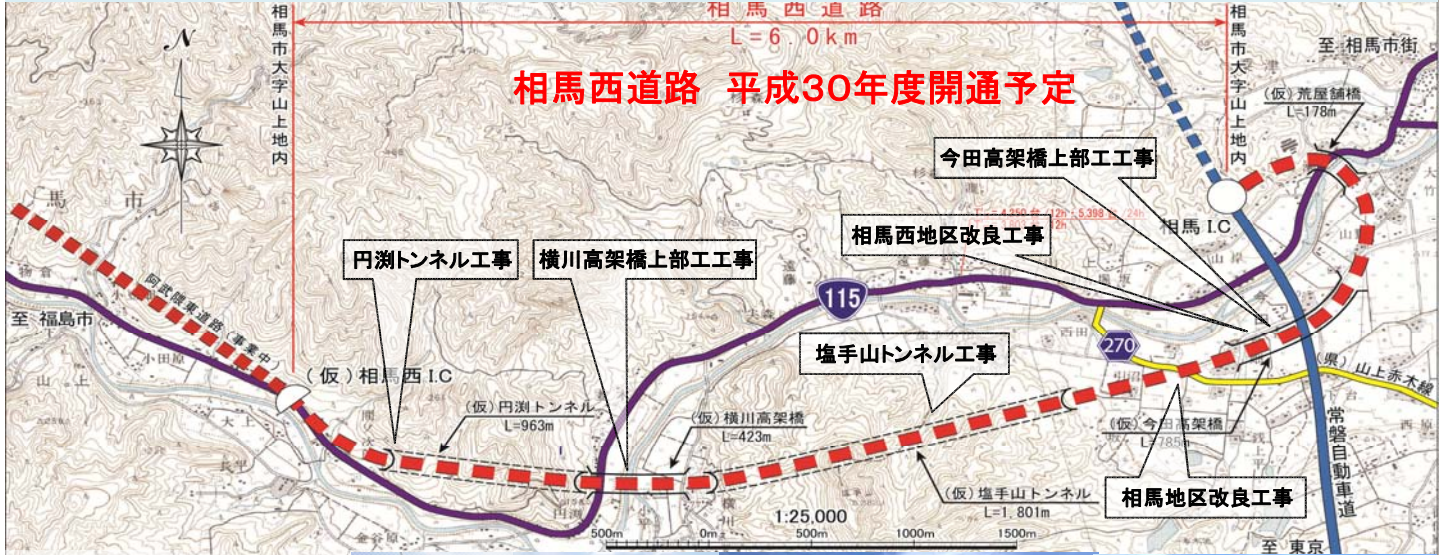

復興支援道路 相馬福島道路

平成30年度開通予定

(相馬IC～霊山IC)

円淵トンネル

横川高架橋

今田高架橋(西側)

今田高架橋(東側)

玉野トンネル

西楢這橋

東楢這橋

榎這橋