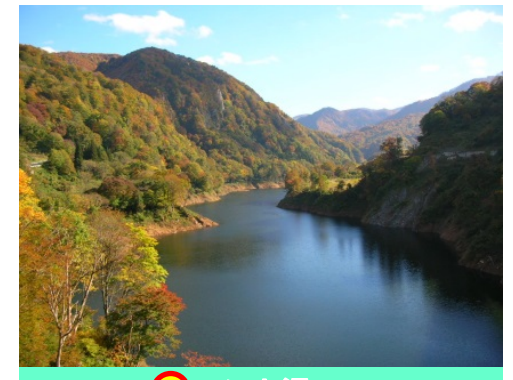

撮影ポイントMAP

☆同じポイントでも季節によって
全く異なる表情が見られます！
四季を通じて訪れてみてはいかがでしょうか。

① 県道351号線(大網)

⑦ あさひ月山湖展望広場

⑦ 月の女神

⑥ ノコ沢

② 展望広場

② 展望広場

③ 月山眺望広場

⑤ 弘法物見橋

④ 月山ダム管理所前

☆展望広場東屋と管理所前に
ダムカード風撮影ボードもあるよ！
ダムを背景に思い出に残る
ステキな写真を撮影してみよう♪