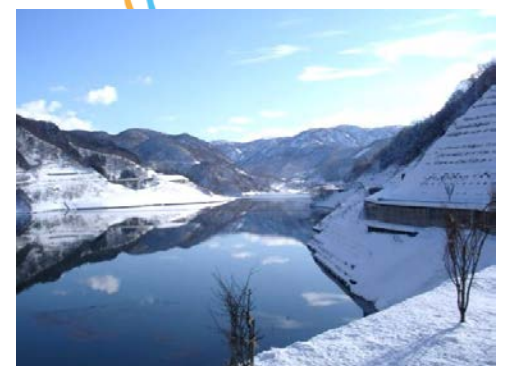

撮影ポイントMAP

☆同じポイントでも季節によって
全く異なる表情が見られます！
四季を通じて訪れてみてはいかがでしょうか。

① 県道351号線(大網)

⑦ あさひ月山湖展望広場

⑦ 月の女神

⑥ ノコ沢

② 展望広場

② 展望広場

③ 月山眺望広場

⑤ 弘法物見橋

④ 月山ダム管理所前

☆展望広場東屋と管理所前に
ダムカード風撮影ボードもあるよ！
ダムを背景に思い出に残る
ステキな写真を撮影してみよう♪