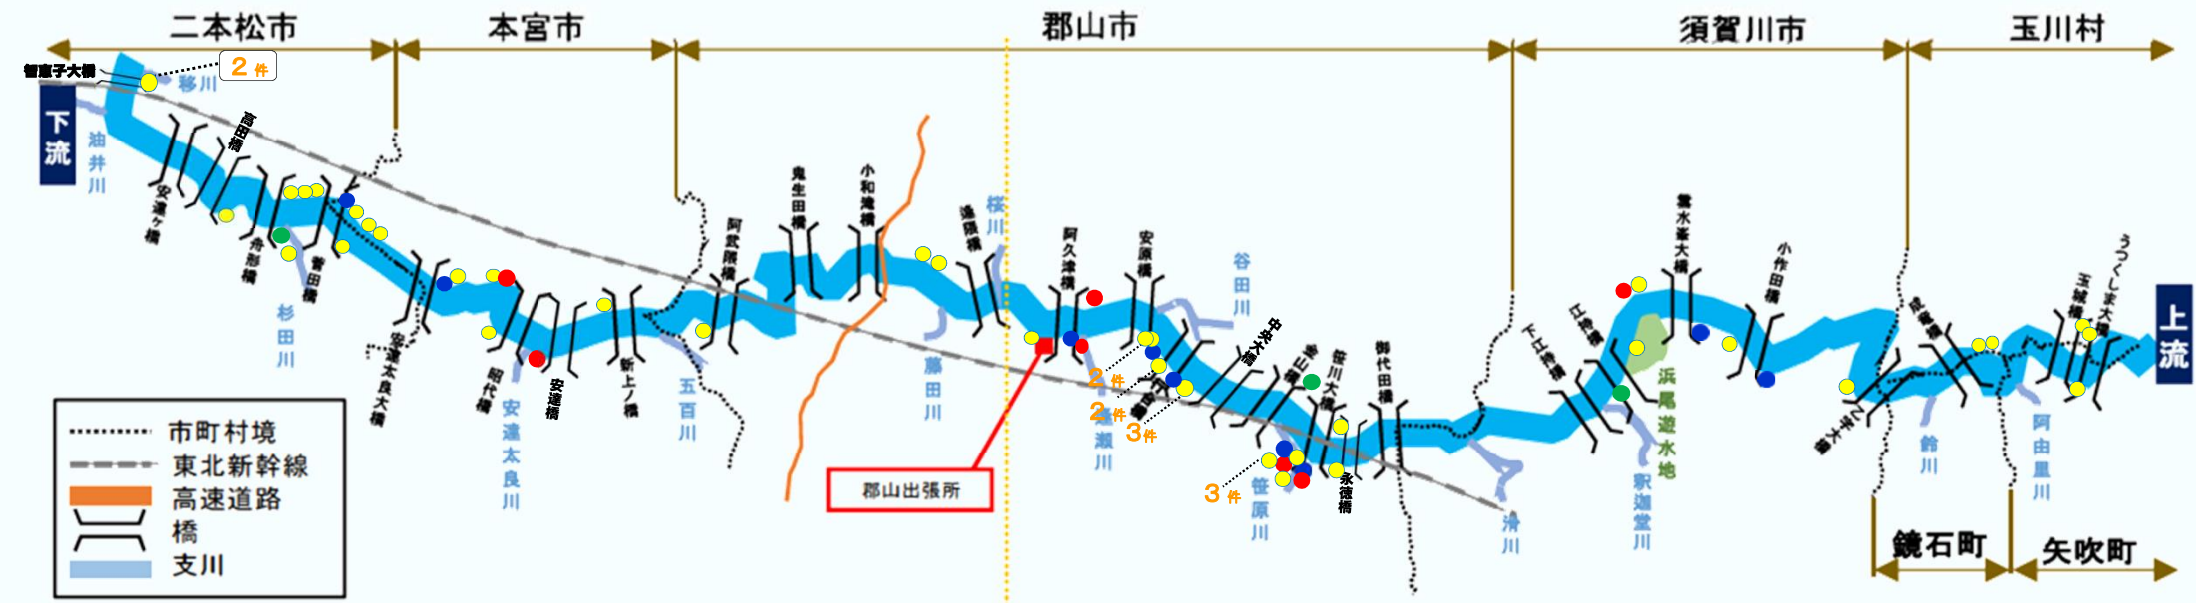

阿武隈川ゴミマップ (郡山出張所管内の不法投棄の状況) [調査期間 R4.4~R5.3]

【不法投棄ゴミ種別・件数】

- 【凡例】
- 自転車
 - タイヤ
 - 家電製品
 - 生活ゴミ他

自転車	3件
タイヤ	7件
家電製品	9件
生活ゴミ他	42件

このマップは、令和4年4月から令和5年3月までの河川巡視等で回収した投棄物の種類と投棄箇所を表したものです。

実際に投棄されたゴミの写真

タイヤ

生活ゴミ

家電

⚠️ 河川へのゴミの投棄は違法行為です

【罰則規定】

- 河川法では、3月以下の懲役又は20万円以下の罰金
- 廃棄物の処理及び清掃に関する法律では、5年以下の懲役若しくは1,000万円以下の罰金、又はその両方

〈河川への不法投棄を発見したら下記までご連絡ください〉

福島河川国道事務所 郡山出張所 TEL 024-943-6591

【担当区間】阿武隈川（移川（二本松市）合流点～うつくしま大橋（矢吹町）
支川（笹原川（郡山市）、釈迦堂川（須賀川市））の一部区間

※河川を利用した際に出たゴミは持ち帰り、決められた集積所へ分別して出してください。皆さまのご協力をお願いいたします。