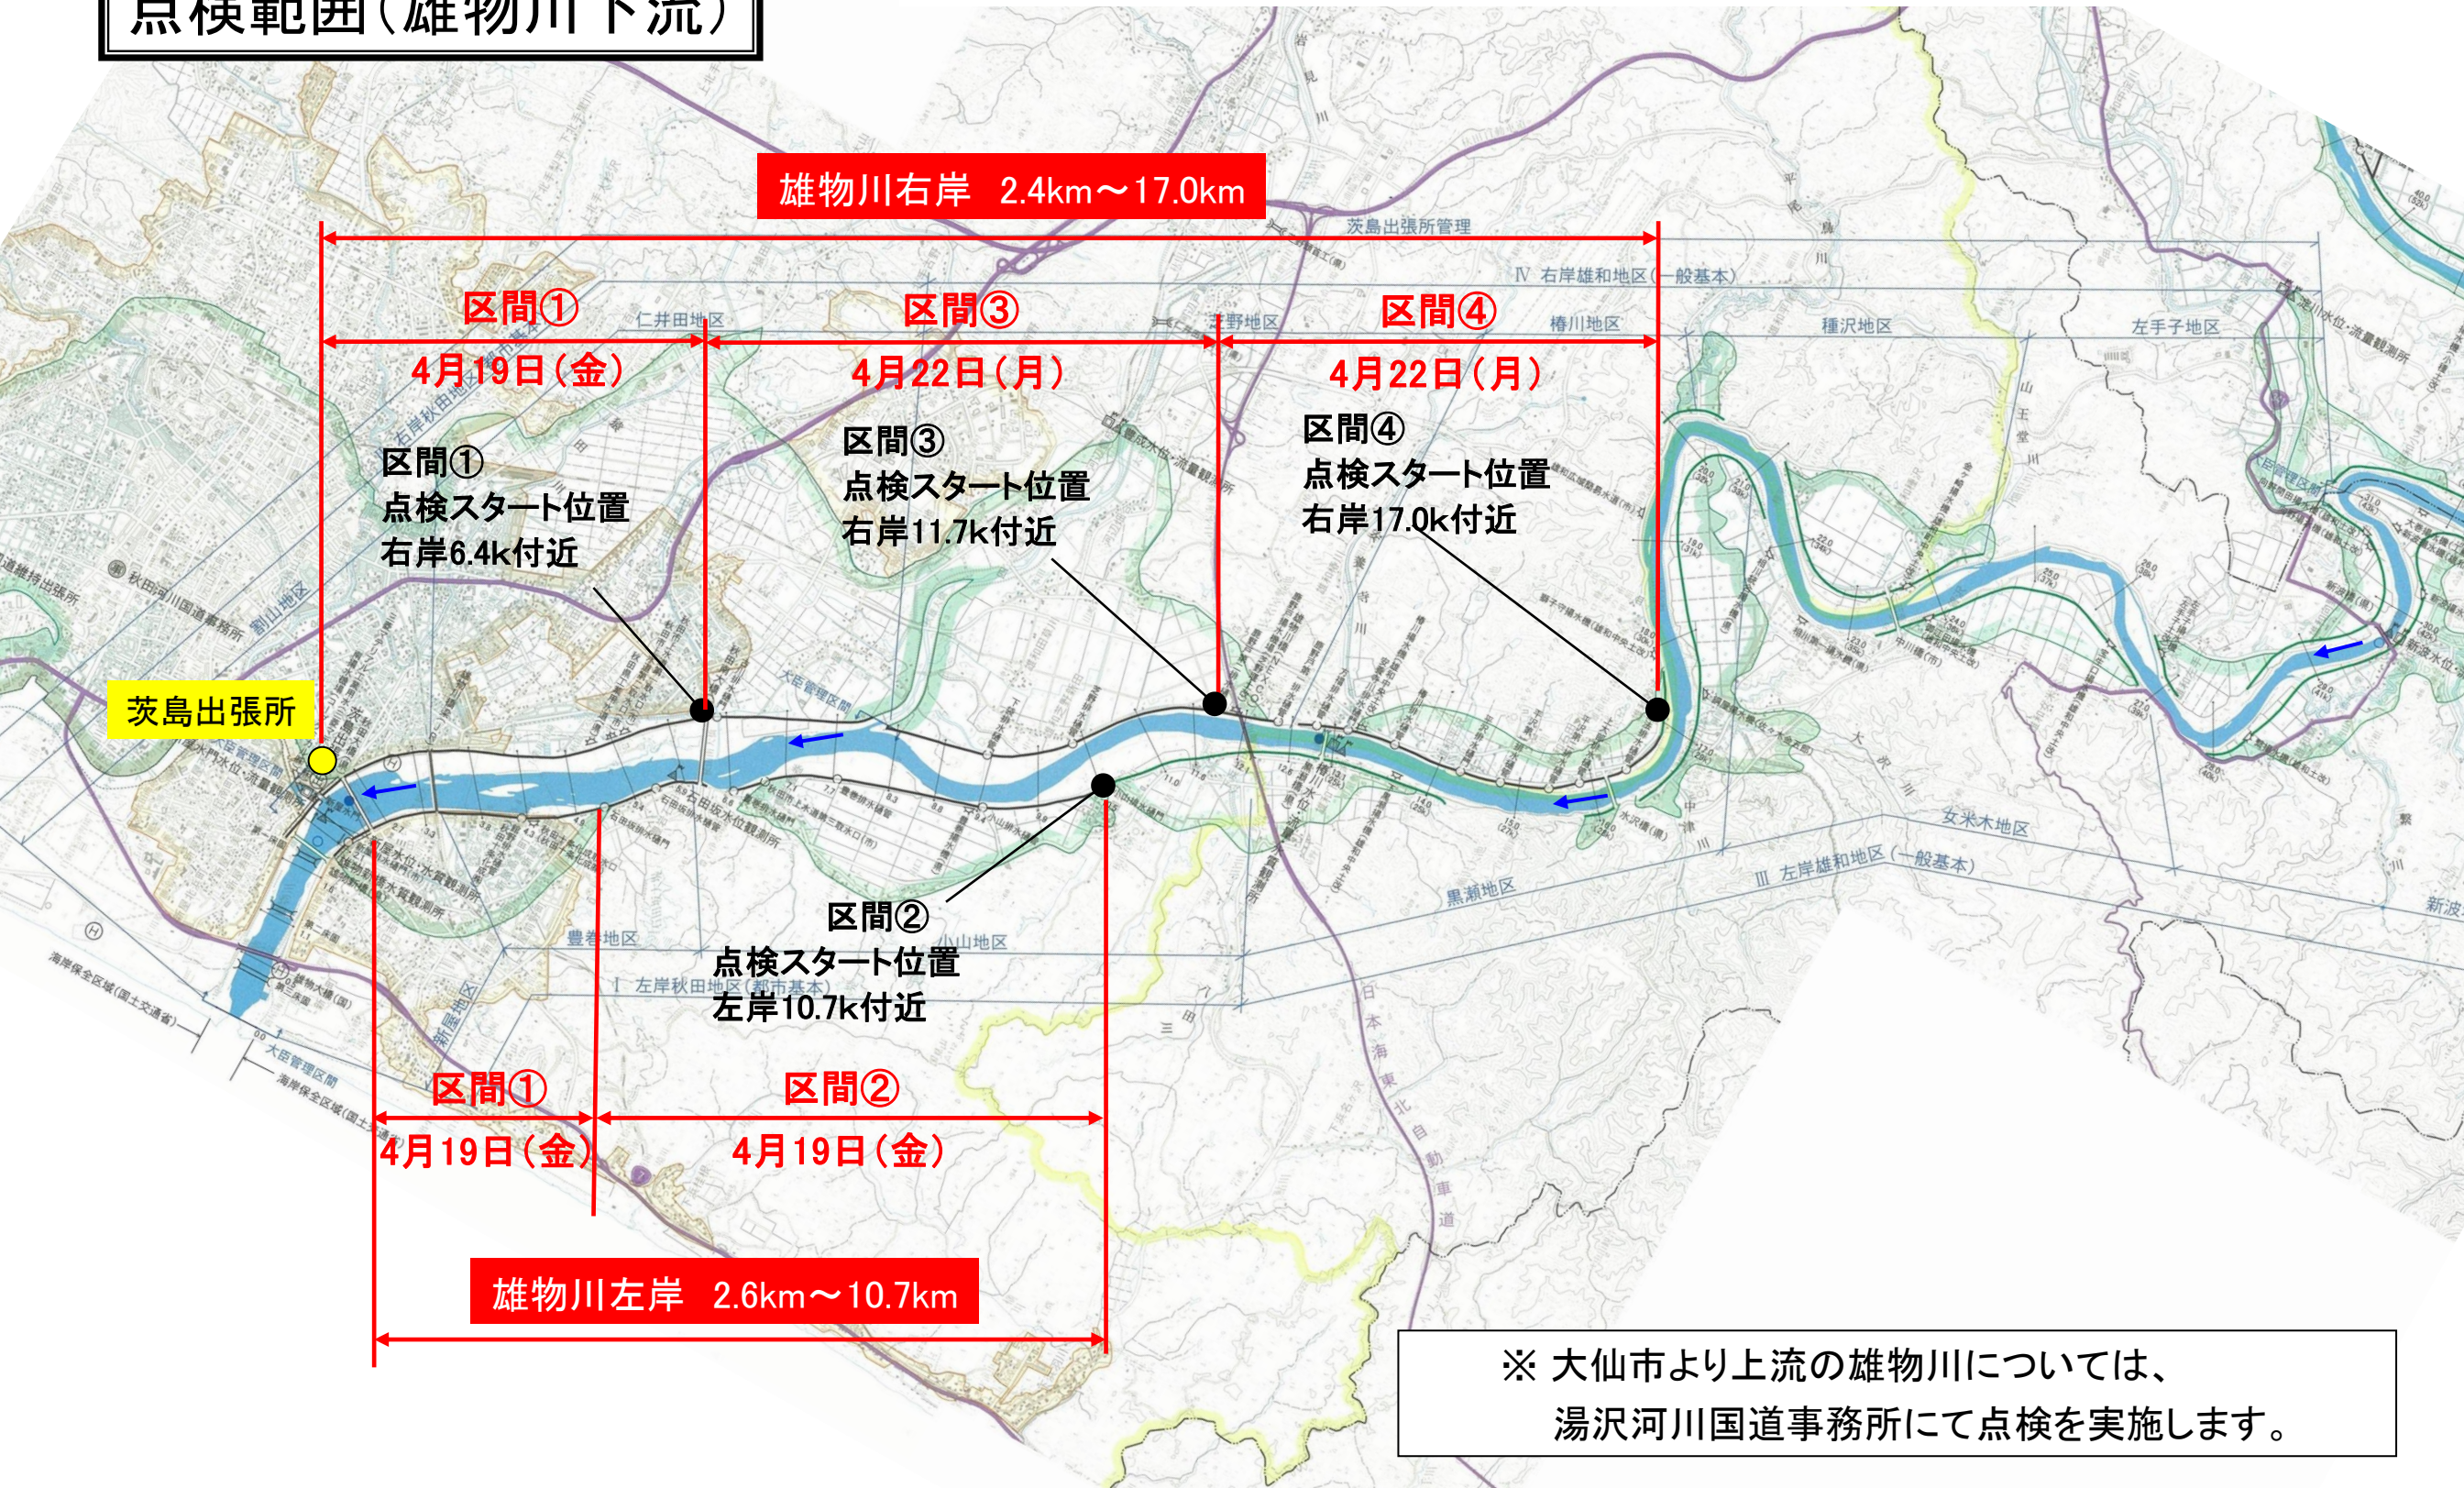

## 雄物川下流・子吉川の堤防、約60kmを徒歩で点検します ～ 本格的な洪水期を前に堤防等の安全確認を実施 ～

梅雨時期の大雨による洪水に備え、秋田河川国道事務所では管理する雄物川下流と子吉川の延長約60km区間で、堤防や水門などの河川管理施設を職員等が徒歩により目視点検し、異常箇所の有無を確認します。

- 秋田河川国道事務所では、秋田市内の雄物川30.45km、由利本荘市内の子吉川26.4kmのあわせて56.85kmを管理しています。
- 徒歩点検は、洪水期前の春と洪水期後の秋頃の年2回実施しています。

[点検イメージ]

職員等が堤防天端～法面～法尻までを徒歩により点検します。

[詳細点検状況イメージ]

# 秋田河川国道事務所 点検範囲(子吉川)

子吉川右岸 0.0km~18.5km

石沢川左右岸  
0.0km~2.6km

区間①

点検日 4月23日(火)

区間①  
○点検スタート位置  
左岸4.0k付近(飛鳥大橋)

区間③

点検日 4月25日(木)

点検日 4月23日(火)

区間④  
○点検スタート位置  
左岸16.0k付近  
(滝沢橋)

区間④

点検日 4月25日(木)

区間⑥  
○点検スタート位置  
右岸22.2k付近(吉沢橋)

区間⑥

点検日 4月26日(金)

子吉川左岸 0.0km~22.2km