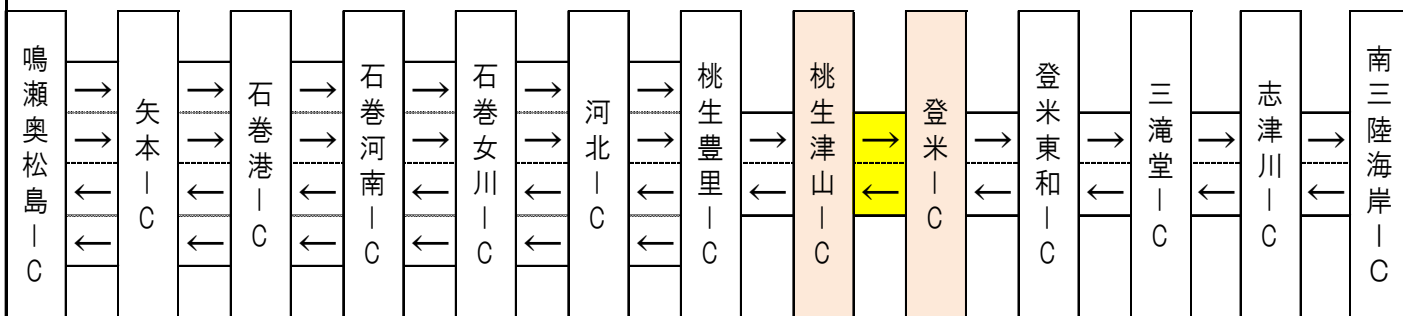

E45

三陸沿岸道路夜間通行止のお知らせ

三陸沿岸道路（^{ものうつやま}桃生津山IC～^{とめ}登米IC）において、交通事故により損傷したワイヤーロープの復旧工事を実施するため**緊急の夜間通行止（上下線通行止）**を実施します。

通行される皆様にはご不便をおかけしますが、ご理解とご協力をお願いいたします。

<規制日時> 令和4年2月28日（月）
21:00～24:00 （別添詳細）

<場 所> E45三陸沿岸道路 ^{ものうつやま}桃生津山ICから^{とめ}登米IC
（別添詳細）

E45

三陸沿岸道路

夜間通行止のお知らせ

三陸沿岸道路(桃生津山IC^{ものう つやま}～登米IC^{とめ} 上下線)において、交通事故により損傷したワイヤーロープの復旧工事を実施するため、下記日程で緊急の夜間通行止を実施しますので、ご協力をお願い致します。

● 夜間通行止

※21時から24時まで通行止を実施

①桃生津山IC^{ものう つやま} から 登米IC^{とめ} 【上下線】

令和4年2月28日(月)

ただし緊急車両の通行は可能です。現地の交通誘導員の指示に従ってください。

◆ 2月 規制カレンダー

月	火	水	木	金	土	日
	1	2	3	4	5	6
7	8	9	10	11	12	13
14	15	16	17	18	19	20
21	22	23	24	25	26	27
28	↔					

2月28日(月)
【上下線通行止】

【お問合せ先】

国土交通省 東北地方整備局 南三陸沿岸国道事務所

電話:0193-28-4731