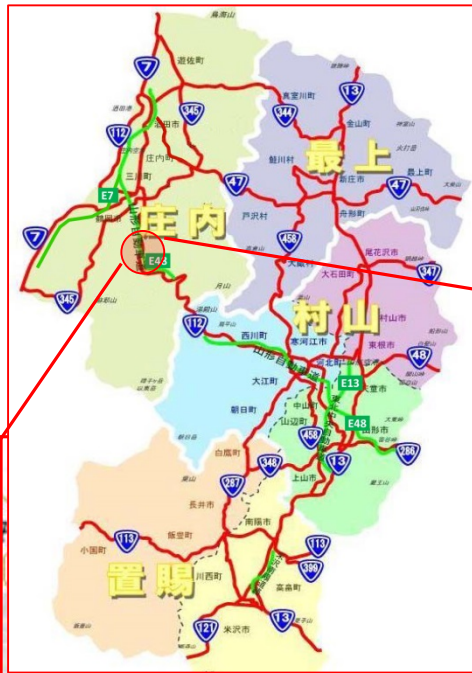

しもながわ おちあい  
国道112号 鶴岡市下名川字落合地内  
夜間全面通行止めのお知らせ

国土交通省 酒田河川国道事務所では、国道112号 鶴岡市下名川字落合地内において除雪作業を行うため、夜間全面通行止めを実施いたします。

除雪作業中は大変ご迷惑をおかけしますが、通行の安全確保のためご理解とご協力をお願いいたします。

- 規制場所：国道112号 山形県鶴岡市下名川字落合地内
- 規制内容：夜間全面通行止め ※消防・救急等の緊急車両は通行可能です
- 規制期間：自 令和4年 2月14日（月）  
至 令和4年 2月15日（火）  
予備日 令和4年 2月16日（水）
- 規制時間：各日とも 20時00分から 翌朝6時00分まで
- 迂回路：【別紙参照】  
①県道44号～県道349号  
②普通車のみ 県道44号～鶴岡市道 本郷落合線 をご利用願います。
- その他：沿線住民の方で通行される場合は、現地の誘導に従うようお願いいたします。

# 通行規制箇所・迂回路図

出典: 地理院地図に規制箇所等を  
追記して掲載