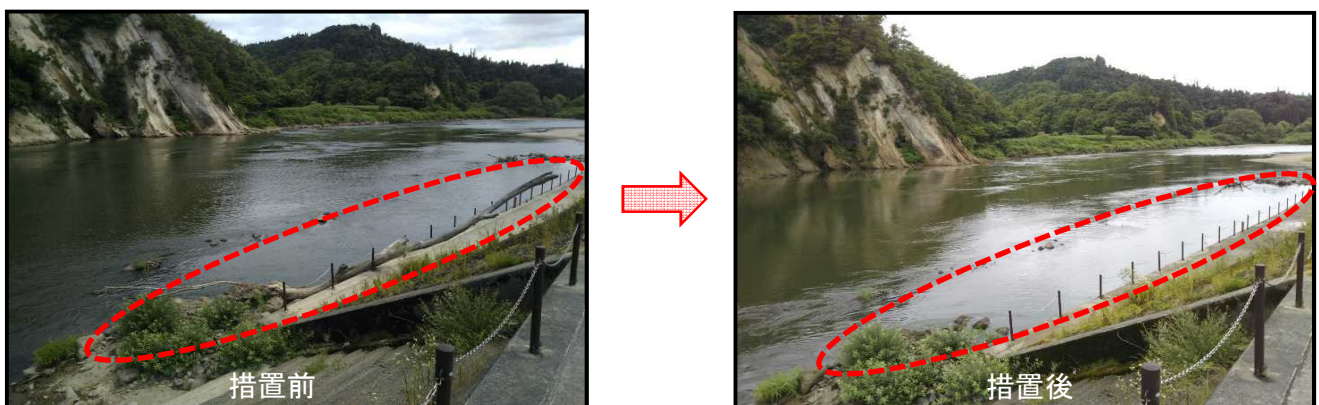

■河川・点検で問題のあった箇所の処置状況(例)

○大石田特殊堤

手すりのビスが外れていたため、再設置

○本合海船着場

流木の切断・撤去を実施

■河川・点検状況

大石田出張所管内 大石田船着場
での点検状況

大石田出張所管内 下河原公園
での点検状況

■点検で問題のあった箇所の処置状況(例)

○肘折砂防堰堤 源泉公園

転落防止柵の間に隙間があったため、ロープを設置

○肘折砂防堰堤 源泉公園

転落防止柵のがたつきがあったため、さし木を設置

■砂防・点検状況(立谷沢川砂防出張所管内・異常なし)

【鉢子 多目的広場】

【シンフォニー広場】