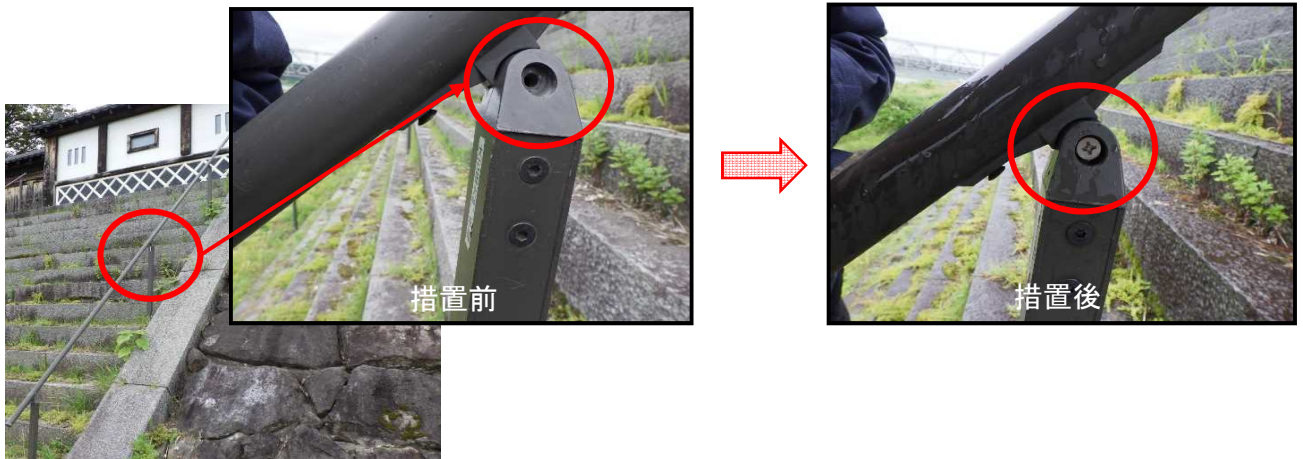

【河川・全13施設の点検のうち、問題があった5箇所の対応】

河川名	市町村名	点検箇所名	問題のあった施設等	点検結果	応急的措置実施内容	今後の対応
				破損・損傷等不具合状況	措置内容	対応方針
最上川	大石田町	大石田特殊堤	階段	手すりのがたつき	ビスが外れていたため再設置	補修済
最上川	大蔵村	本合海船着場	船着場	流木の漂着	流木を切断・撤去	撤去済
真室川	真室川町	水辺の楽校	高水敷	階段に蜂の巣	蜂の巣を撤去	撤去済
真室川	真室川町	水辺の楽校	高水敷	側帯から車両落下のおそれ	ロープ設置	措置済
真室川	真室川町	真室川防災ステーション	高水敷	階段に小石散乱	小石を撤去	撤去済

■河川・点検で問題のあった箇所の処置状況(例)

○大石田特殊堤

手すりのビスが外れていたため、再設置