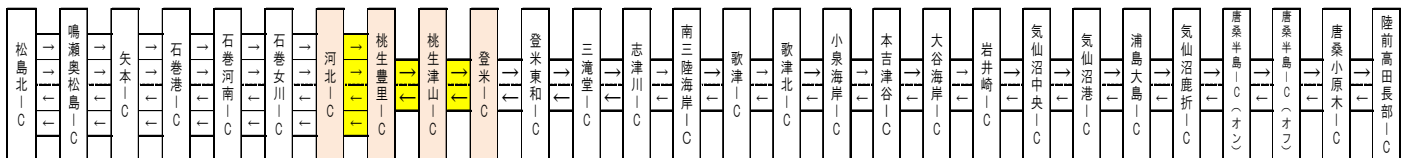

三陸沿岸道路(河北IC~登米IC 上下線)において、交通安全施設設置工事及び舗装工事等のため、下記の日程で夜間通行止め実施しますので、ご協力をお願いいたします。

● 夜間通行止め

※21時から翌朝6時まで通行止を実施
※休日やお盆期間を除く

①河北 から 桃生津山【上下線】

令和3年8月2日(月)から8月28日(土)

予備日: 令和3年8月30日(月)、31日(火)

②桃生津山 から 登米【上下線】

令和3年9月1日(水)から10月13日(水)

予備日: 令和3年10月14日(水)、15日(木)

◆実施時間帯

各日 21時 から 翌朝6時 まで (悪天候を除く)

※ただし緊急車両の通行は可能です。現地の交通誘導員の指示に従ってください。

※作業の進捗により、予定より早く通行止めを終了する場合がございます。

◆8月 規制カレンダー

月	火	水	木	金	土	日
						1
2	3	4	5	6	7	8
9	10	11	12	13	14	15
16	17	18	19	20	21	22
23	24	25	26	27	28	29
30	31					

◆9月 規制カレンダー

月	火	水	木	金	土	日
		1	2	3	4	5
6	7	8	9	10	11	12
13	14	15	16	17	18	19
20	21	22	23	24	25	26
27	28	29	30			

◆10月 規制カレンダー

月	火	水	木	金	土	日
				1	2	3
4	5	6	7	8	9	10
11	12	13	14	15	16	17
18	19	20	21	22	23	24
25	26	27	28	29	30	31

- ⇔ ①河北IC - 桃生津山IC
- ⇔ ②桃生津山IC - 登米IC
- ⇔ 予備日

【お問合せ先】

国土交通省 南三陸沿岸国道事務所 管理課
国土交通省 南三陸沿岸国道事務所 三陸道維持出張所
日本道路交通情報センター(仙台)
宮城県警察高速道路交通警察隊

電話:0193-29-1627(ダイヤルイン)
電話:0225-96-7651
電話:050-3369-6604
電話:022-226-0582