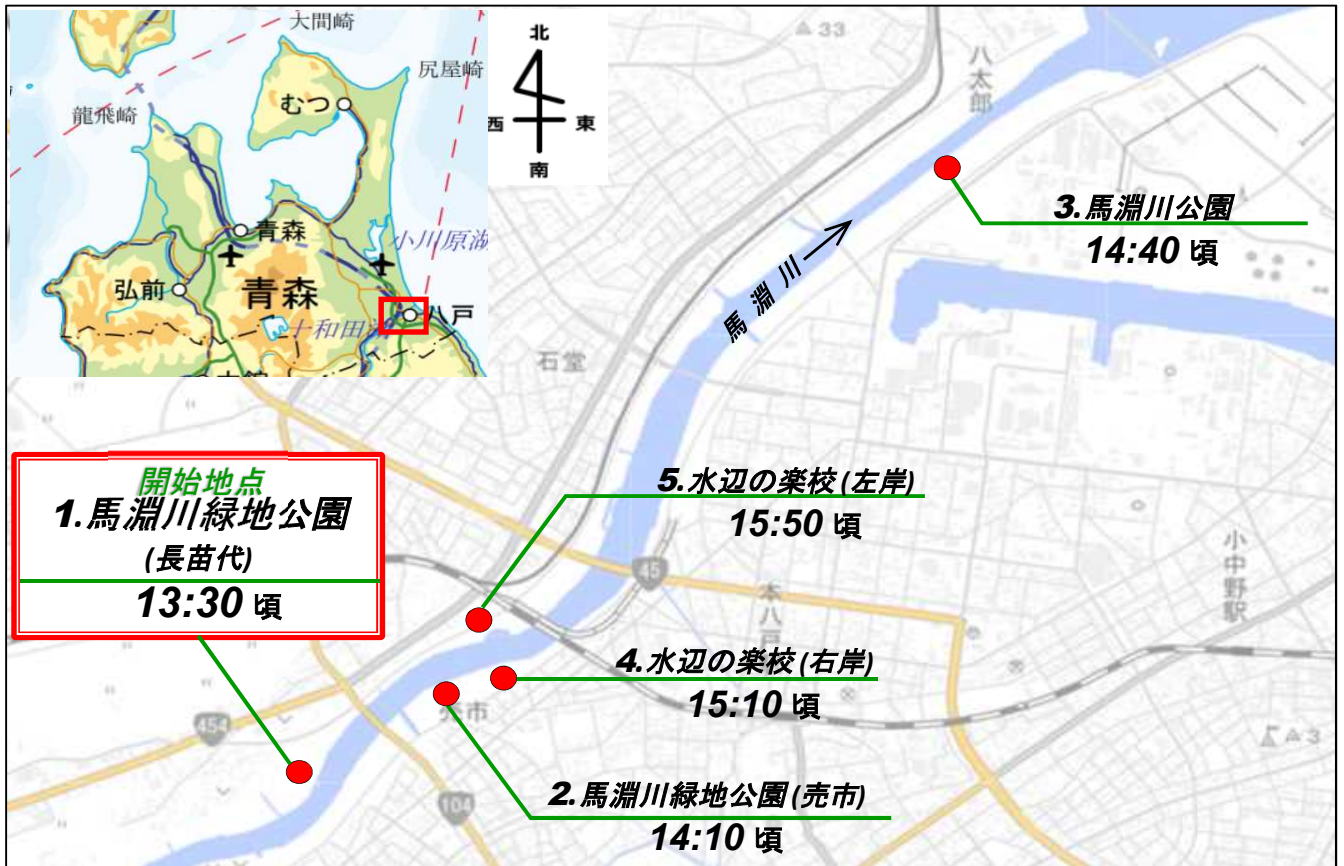

八戸出張所 点検箇所

点検日：令和3年7月2日