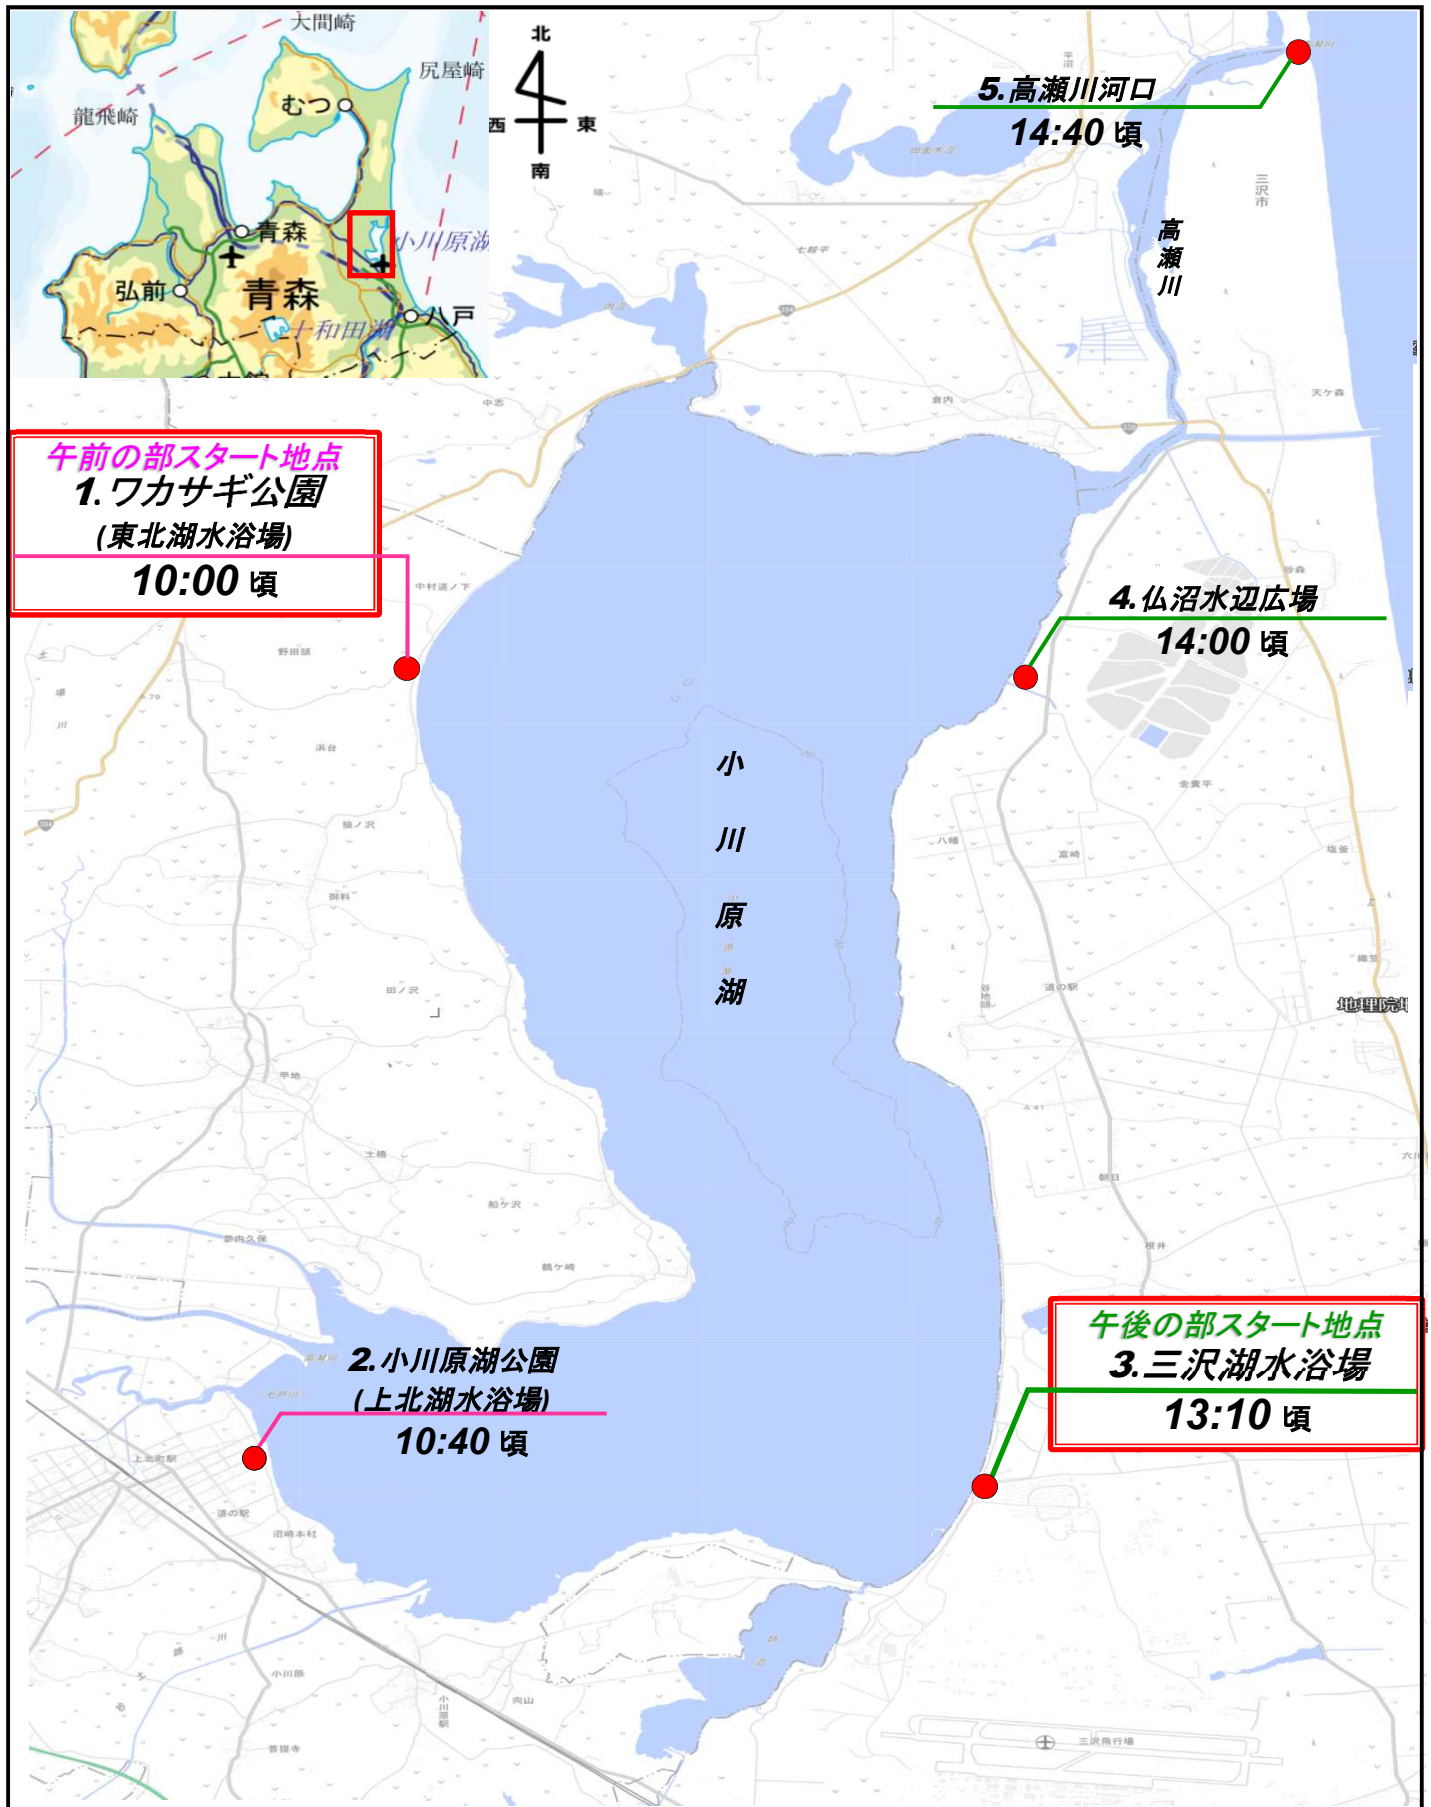

『地理院地図に安全利用点検箇所を追記して掲載』