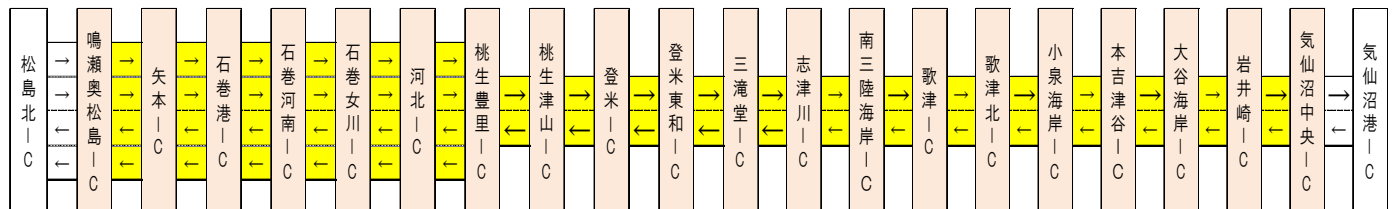

三陸沿岸道路(鳴瀬奥松島IC～気仙沼中央IC)において、舗装修繕、道路清掃、橋梁点検及び付属施設復旧等のため下記の日程で夜間通行止を行いますので、ご協力をお願いいたします。

● 夜間通行止め

※21時から翌朝6時まで通行止を実施(悪天候を除く)

①歌津 から 本吉津谷

令和3年5月10日(月)から5月14日(金)

予備日:令和3年5月15日(土)

②鳴瀬奥松島 から 石巻港

令和3年5月17日(月)から5月21日(金)

予備日:令和3年5月22日(土)

③石巻港 から 石巻河南

令和3年5月24日(月)から5月25日(火)

予備日:令和3年5月29日(土)

④石巻河南 から 河北

令和3年5月26日(水)から6月1日(火)

予備日:令和3年5月29日(土)、6月5日(土)

⑤河北 から 桃生津山

令和3年6月2日(水)から6月4日(金)

予備日:令和3年6月5日(土)

⑥桃生津山 から 三滝堂

令和3年6月7日(月)から6月11日(金)

予備日:令和3年6月12日(土)

⑦三滝堂 から 歌津

令和3年6月14日(月)から6月18日(金)

予備日:令和3年6月19日(土)

⑧小泉海岸 から 大谷海岸

令和3年6月21日(月)から6月23日(水)

予備日:令和3年6月26日(土)

⑨大谷海岸 から 気仙沼中央

令和3年6月24日(木)から6月25日(金)

予備日:令和3年6月26日(土)

⑩石巻港IC閉鎖

令和3年6月28日(月)から6月30日(水)

予備日:令和3年7月1日(木)、2日(金)

◆5月 規制カレンダー

月	火	水	木	金	土	日
					1	2
3	4	5	6	7	8	9
10	↔	↔	↔	↔	↔	↔
11	↔	↔	↔	↔	↔	↔
12	↔	↔	↔	↔	↔	↔
13	↔	↔	↔	↔	↔	↔
14	↔	↔	↔	↔	↔	↔
15	↔	↔	↔	↔	↔	↔
16	↔	↔	↔	↔	↔	↔
17	↔	↔	↔	↔	↔	↔
18	↔	↔	↔	↔	↔	↔
19	↔	↔	↔	↔	↔	↔
20	↔	↔	↔	↔	↔	↔
21	↔	↔	↔	↔	↔	↔
22	↔	↔	↔	↔	↔	↔
23	↔	↔	↔	↔	↔	↔
24	↔	↔	↔	↔	↔	↔
25	↔	↔	↔	↔	↔	↔
26	↔	↔	↔	↔	↔	↔
27	↔	↔	↔	↔	↔	↔
28	↔	↔	↔	↔	↔	↔
29	↔	↔	↔	↔	↔	↔
30	↔	↔	↔	↔	↔	↔
31	↔	↔				
1	↔					

◆6月 規制カレンダー

月	火	水	木	金	土	日
31	↔	↔	↔	↔	↔	↔
1	↔	↔	↔	↔	↔	↔
2	↔	↔	↔	↔	↔	↔
3	↔	↔	↔	↔	↔	↔
4	↔	↔	↔	↔	↔	↔
5	↔	↔	↔	↔	↔	↔
6	↔	↔	↔	↔	↔	↔
7	↔	↔	↔	↔	↔	↔
8	↔	↔	↔	↔	↔	↔
9	↔	↔	↔	↔	↔	↔
10	↔	↔	↔	↔	↔	↔
11	↔	↔	↔	↔	↔	↔
12	↔	↔	↔	↔	↔	↔
13	↔	↔	↔	↔	↔	↔
14	↔	↔	↔	↔	↔	↔
15	↔	↔	↔	↔	↔	↔
16	↔	↔	↔	↔	↔	↔
17	↔	↔	↔	↔	↔	↔
18	↔	↔	↔	↔	↔	↔
19	↔	↔	↔	↔	↔	↔
20	↔	↔	↔	↔	↔	↔
21	↔	↔	↔	↔	↔	↔
22	↔	↔	↔	↔	↔	↔
23	↔	↔	↔	↔	↔	↔
24	↔	↔	↔	↔	↔	↔
25	↔	↔	↔	↔	↔	↔
26	↔	↔	↔	↔	↔	↔
27	↔	↔	↔	↔	↔	↔
28	↔	↔	↔	↔	↔	↔
29	↔	↔	↔	↔	↔	↔
30	↔	↔	↔	↔	↔	↔
1	↔					

◆7月 規制カレンダー

月	火	水	木	金	土	日
		30	↔	↔	↔	↔
			1	↔	↔	↔
				2	↔	↔
					3	↔
						6

- ↔ ①歌津～本吉津谷
- ↔ ②鳴瀬奥松島～石巻港
- ↔ ③石巻港～石巻河南
- ↔ ④石巻河南～河北
- ↔ ⑤河北～桃生津山
- ↔ ⑥桃生津山～三滝堂
- ↔ ⑦三滝堂～歌津
- ↔ ⑧小泉海岸～大谷海岸
- ↔ ⑨大谷海岸～気仙沼中央
- ↔ ⑩石巻港IC閉鎖
- ↔ 予備日

※ただし緊急車両の通行は可能です。通行の際は現地の交通誘導員の指示に従ってください。

※作業の進捗により、予定より早く通行止めを終了する場合がございます。

【お問合せ先】

国土交通省 南三陸沿岸国道事務所 管理課
国土交通省 南三陸沿岸国道事務所 三陸道維持出張所
日本道路交通情報センター(仙台)
宮城県警察高速道路交通警察隊

電話:0193-29-1627(ダイヤルイン)
電話:0225-96-7651
電話:050-3369-6604
電話:022-226-0582

道路緊急ダイヤル(無料) 道路の異状を見つけたら、『#9910』へご一報ください。