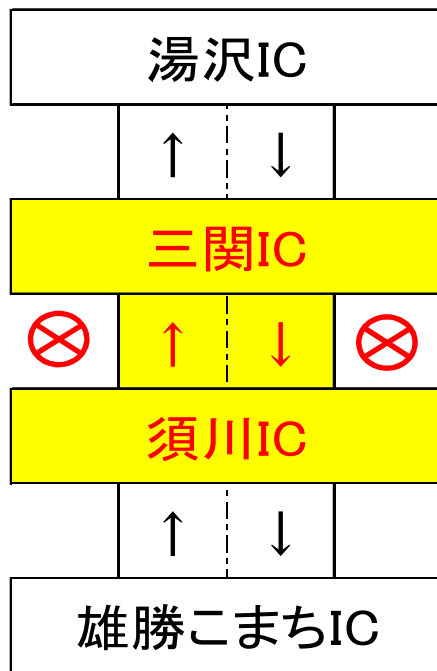

E13 湯沢横手道路夜間通行止めのお知らせ

湯沢横手道路の「路面補修、橋梁補修、区画線工事」のため、
夜間通行止め[須川IC～三関IC 上下線]
を行いますので、ご協力をお願いします。

至 横手市

至 新庄市

◆ 7月 通行規制カレンダー

月	火	水	木	金	土	日
		1	2	3	4	5
6	7	8	9	10	11	12
13	14	15	16	17	18	19
20	21	22	23	24	25	26
27	28	29	30	31	1	

須川IC～三関IC
通行止め(上下線)

規制期間

7月 6日(月)から
7月31日(金)まで

規制時間

20:00 ~ 翌日6:00

通行規制箇所位置図

規制箇所	E13 湯沢横手道路 須川IC ~ 三関IC
規制内容	通行止め(上下線)
規制期間	令和2年7月6日(月) から 令和2年7月31日(金)(土日祝日除く) ※天候等により、中止又は規制期間が変更になる場合があります。
規制時間	20:00 ~ 翌日6:00
迂回路	国道13号・県道51号をご利用ください。