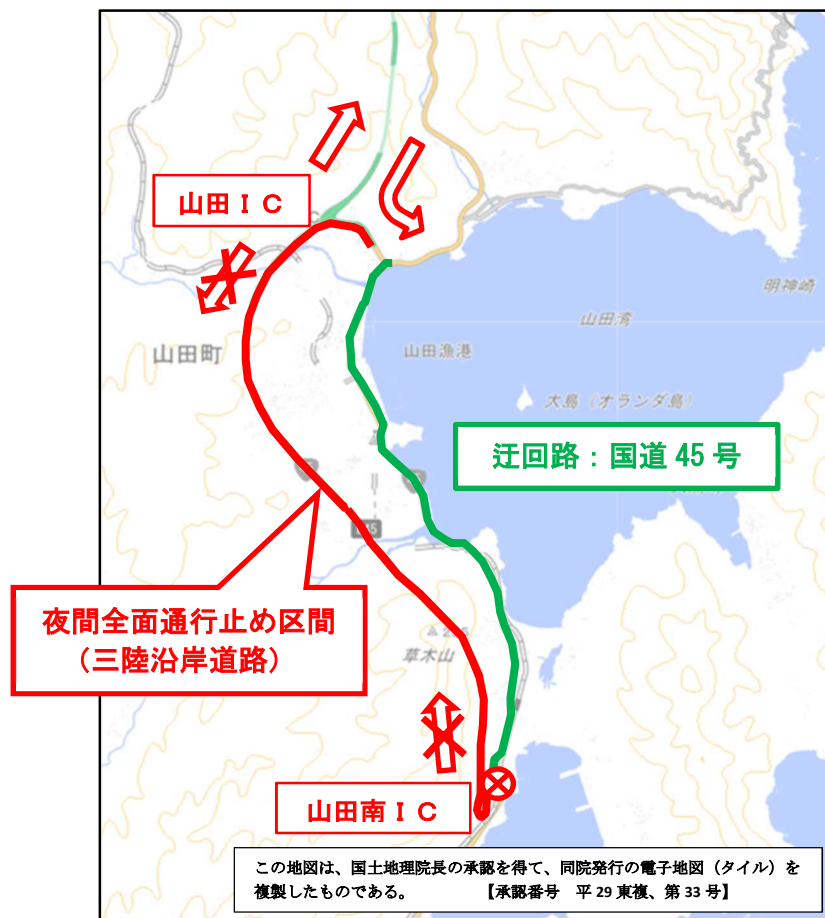

三陸沿岸道路 山田南 IC～山田 IC 間 夜間通行止めのお知らせ

三陸沿岸道路において、橋梁補強工事のため、山田南 IC～山田 IC 間の夜間通行止めを実施します。

通行される皆様には、ご不便をおかけいたしますが、ご理解とご協力をお願いいたします。

1. 規制場所

岩手県下閉伊郡山田町船越～山田町山田 別添参照
(三陸沿岸道路 山田南 IC～山田 IC)

2. 夜間規制内容

7月10日～8月10日 山田南 IC～山田 IC 全面通行止め

規制時間：21時00分 ～ 翌朝6時00分まで

尚、土日、祝日は規制を行いません。

また、天候等により規制を行わない場合があります。

3. 迂回路…別添参照

《発表記者会：東北専門記者会、岩手県政記者クラブ、宮古記者クラブ》

お問い合わせ先

国土交通省 東北地方整備局 三陸国道事務所

副所長（管理）	よしだ 吉田 良勝	電話 0193-71-1711
宮古西維持出張所長	さとう 佐藤 寛之	電話 0193-71-1760

三陸国道事務所のホームページならびに三陸沿岸道路については、

で検索できます。

7月10日～8月10日 山田南IC～山田IC 夜間全面通行止め

●夜間規制を行っている間は、国道45号への迂回をお願いいたします