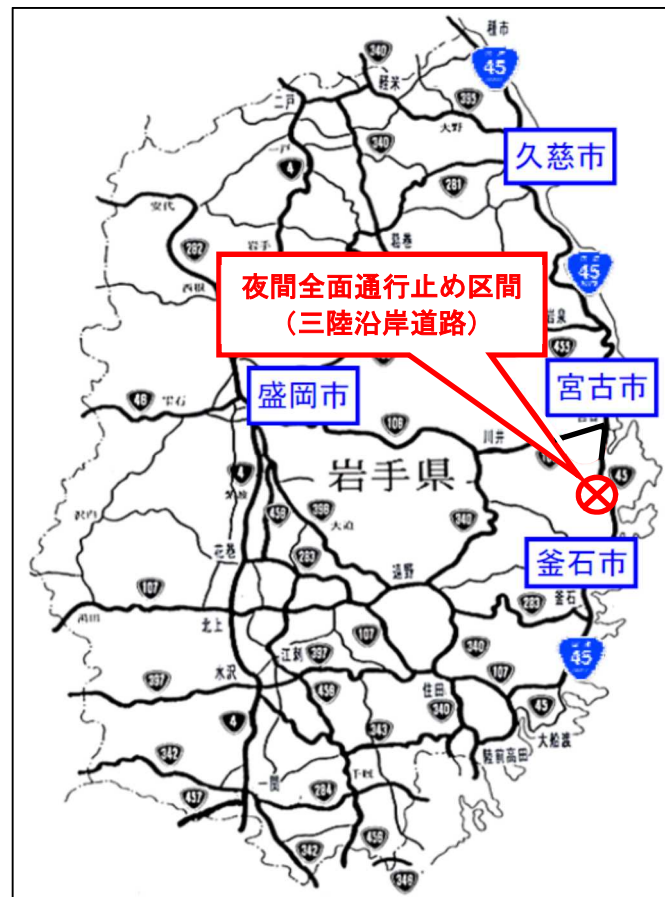

三陸沿岸道路 山田南 IC～山田 IC 間 夜間通行止めのお知らせ

三陸沿岸道路において、橋梁補強工事のため、山田南 IC～山田 IC 間の夜間通行止めを実施します。

通行される皆様には、ご不便をおかけいたしますが、ご理解とご協力をお願いいたします。

1. 規制場所

岩手県下閉伊郡山田町船越～山田町山田 別添参照
(三陸沿岸道路 山田南 IC～山田 IC)

2. 夜間規制内容

7月10日～8月10日 山田南 IC～山田 IC 全面通行止め

規制時間：21時00分 ～ 翌朝6時00分まで

尚、土日、祝日は規制を行いません。

また、天候等により規制を行わない場合があります。

3. 迂回路…別添参照

《発表記者会：東北専門記者会、岩手県政記者クラブ、宮古記者クラブ》

お問い合わせ先

国土交通省 東北地方整備局 三陸国道事務所

副所長（管理）	よしだ 吉田 良勝	電話 0193-71-1711
宮古西維持出張所長	さとう 佐藤 寛之	電話 0193-71-1760

三陸国道事務所のホームページならびに三陸沿岸道路については、

で検索できます。

7月10日～8月10日 山田南IC～山田IC 夜間全面通行止め

●夜間規制を行っている間は、国道45号への迂回をお願いいたします