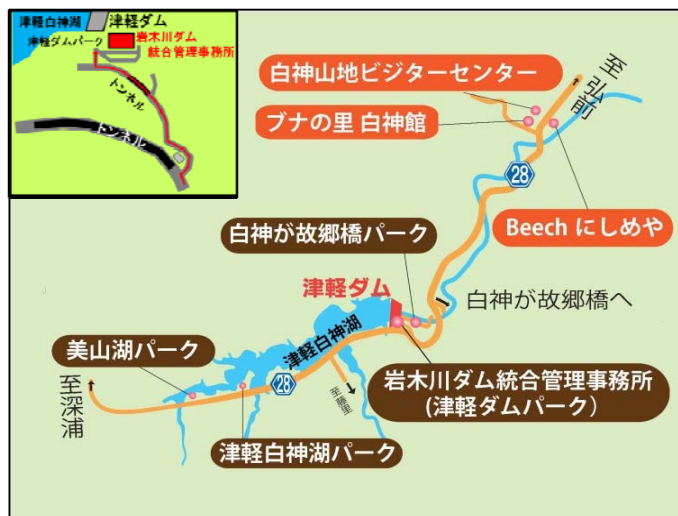

2017 森と湖に親しむ旬間 7月21日(金)～31日(月)

# 来いHEY! 津軽ダム

日時

7/23 日

9:00～16:00

小雨決行

※気象・地象により内容が変更となる場合がございますので、ご了承ください。

場所

津軽ダムパーク

美山湖パーク

※当日の天候やダム湖の状況に伴い、実施場所が変更となる場合がございます。

- 津軽ダム見学会 & ダムの上から紙飛行機とばし
- カヌーによる湖面巡視体験

● お問い合わせ ●

国土交通省 東北地方整備局 岩木川ダム統合管理事務所(浅瀬石川ダム・津軽ダム)

TEL 0172-85-3035 URL <http://www.thr.mlit.go.jp/iwakito/>

## ●津軽ダム見学会&ダムの上から紙飛行機とばし

無料

津軽ダムの堤体内(監査廊)見学と、ダムの天端から紙飛行機を飛ばします。

見学受付 白神山地ビジターセンターふれあいデー「津軽ダムコーナー」

- ①見学時間 9:30～(受付 8:30～)
- ②見学時間 11:00～(受付 10:00～)
- ③見学時間 13:30～(受付 12:30～)
- ④見学時間 15:00～(受付 14:00～)

各回25名