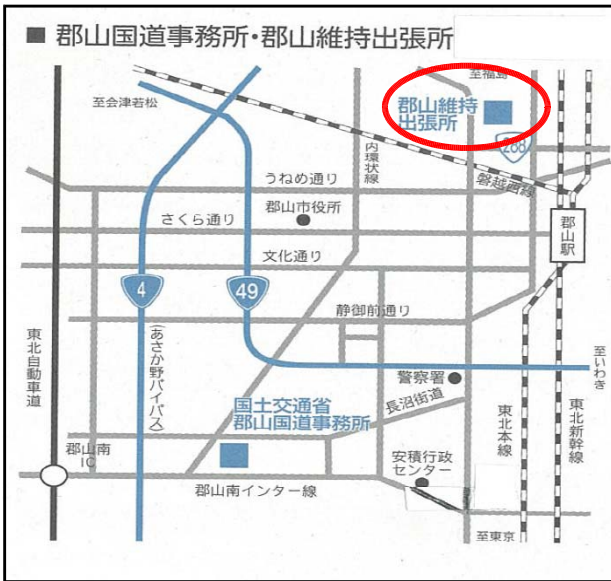

①出発式会場：郡山維持出張所
 (郡山市富久山町久保田字大原3)

③労働災害防止検討会会場
 : 郡山国道事務所
 (郡山市安積町荒井字丈部内28-1)

②安全パトロール現場
 : 鏡石中央地区舗装工事
 (福島県岩瀬郡鏡石町)

前回の実施状況 ▼パトロールの様子

②安全パトロール現場
 : 鏡石五斗峙地区舗装工事
 (福島県岩瀬郡鏡石町)

▼検討会の様子