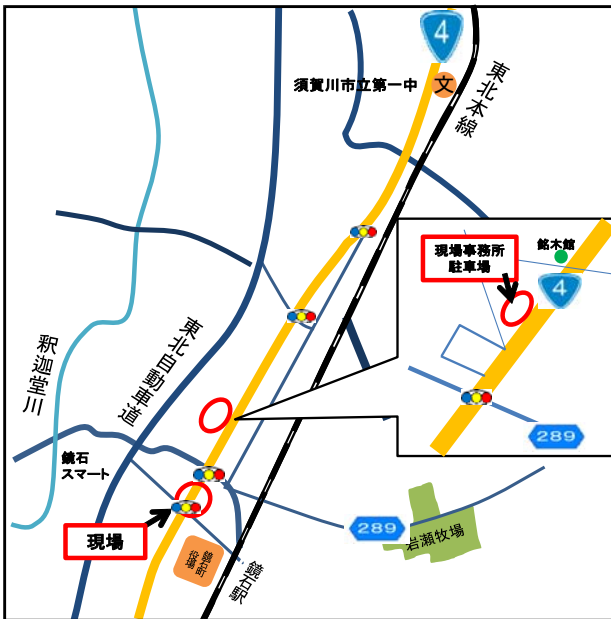

①出発式会場：郡山維持出張所
 (郡山市富久山町久保田字大原3)

③労働災害防止検討会会場
 : 郡山国道事務所
 (郡山市安積町荒井字丈部内28-1)

②安全パトロール現場
 : 鏡石中央地区舗装工事
 (福島県岩瀬郡鏡石町)

前回の実施状況 ▼パトロールの様子

②安全パトロール現場
 : 鏡石五斗峙地区舗装工事
 (福島県岩瀬郡鏡石町)

▼検討会の様子