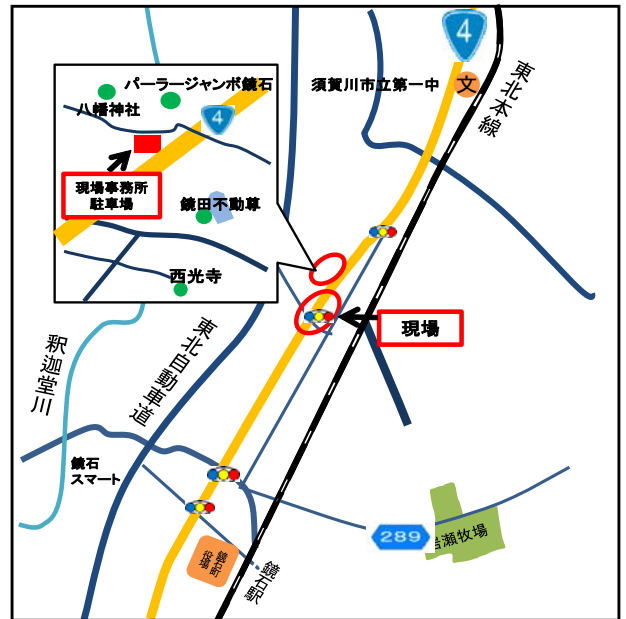

①出発式会場：郡山維持出張所
 (郡山市富久山町久保田字大原3)

③労働災害防止検討会会場
 : 郡山国道事務所
 (郡山市安積町荒井字丈部内28-1)

②安全パトロール現場
 : 鏡石中央地区舗装工事
 (福島県岩瀬郡鏡石町)

前回の実施状況 ▼パトロールの様子

②安全パトロール現場
 : 鏡石五斗峙地区舗装工事
 (福島県岩瀬郡鏡石町)

▼検討会の様子