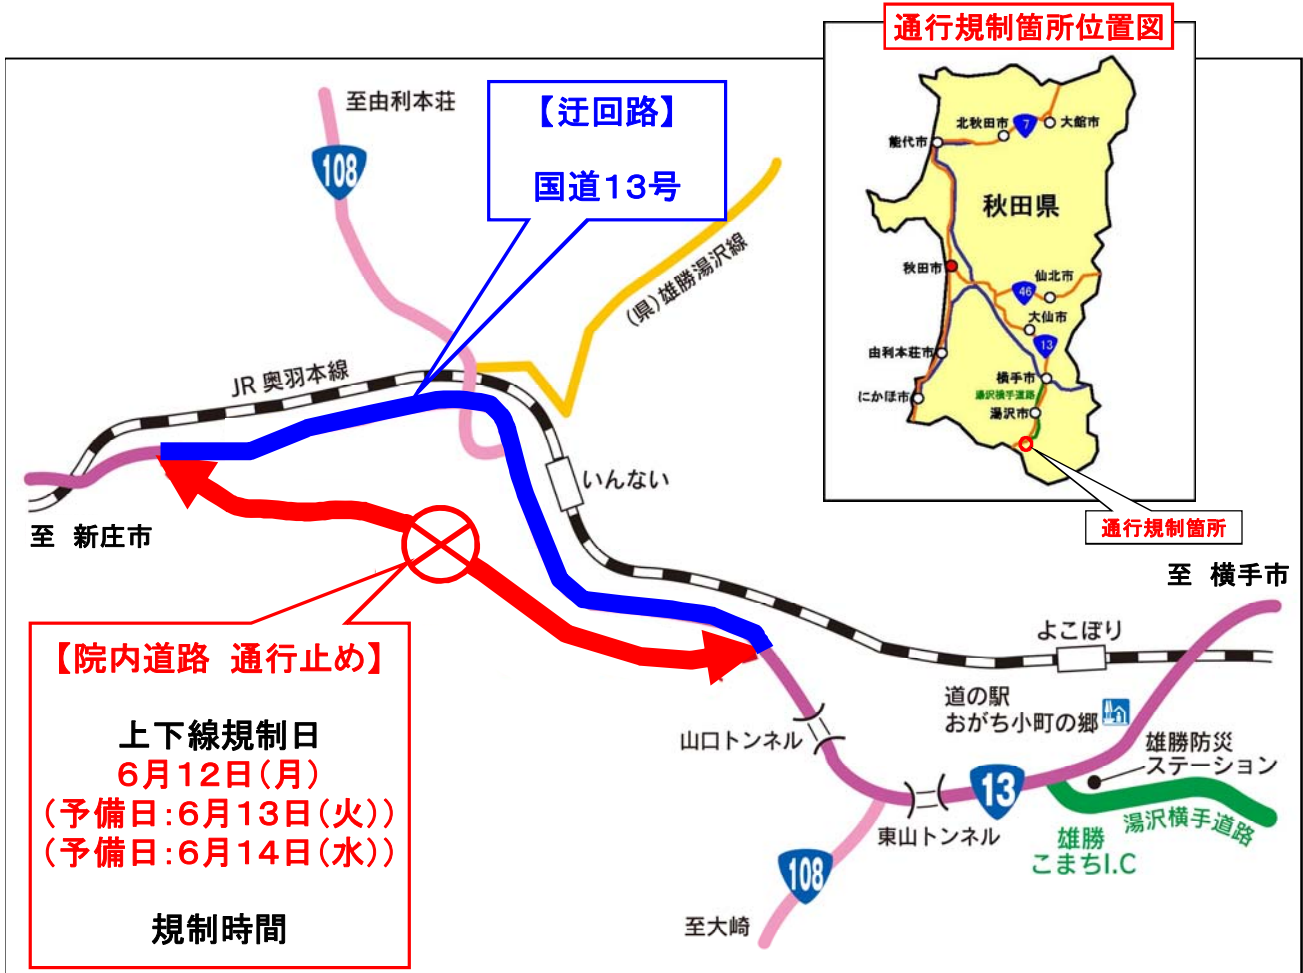

# 国道13号通行規制[通行止め]のお知らせ

国道13号(院内道路)の「区画線工事」のため、  
**通行規制[院内道路:上下線通行止め]**  
を行いますので、ご協力をお願いします。

規制箇所	秋田県湯沢市上院内字新雄勝～秋田県湯沢市下院内字柳原 国道13号 院内道路
規制内容	上下線 通行止め
規制期間	平成29年6月12日(月) (予備日 平成29年6月13日(火)・14日(水)) ※災害等により規制が中止になる場合があります。
規制時間	9:00 ~ 17:00
迂回路	国道13号をご利用ください。

〈発表記者会〉 秋田県政記者会 横手記者会 秋田魁新報社大曲・湯沢支局

◎お問い合わせ先

(工事・通行止めに関すること)

国土交通省東北地方整備局湯沢河川国道事務所 道路管理課 TEL 0183-73-3174

国土交通省東北地方整備局湯沢河川国道事務所 湯沢国道維持出張所 TEL 0183-72-1661

(道路情報に関すること)

日本道路交通情報センター 秋田情報 TEL 050-3369-6605