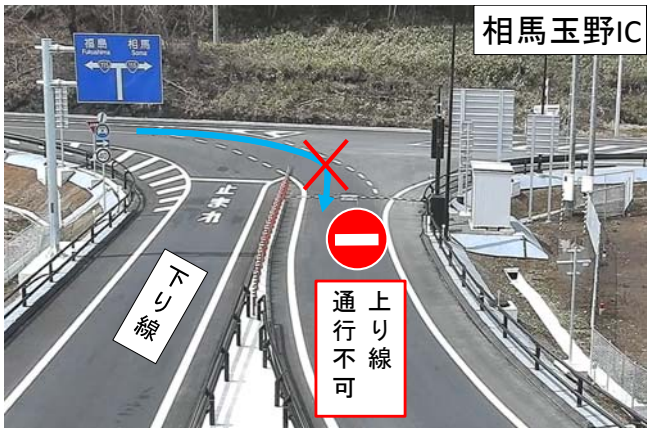

通行規制位置図

- ●規制日：5月23日(火) (雨天の場合は5月24日(水)又は25日(木)に延期)
- ●規制時間：午前9:00～午後17:00
- ●規制内容：上り線(相馬方面)車両通行止め