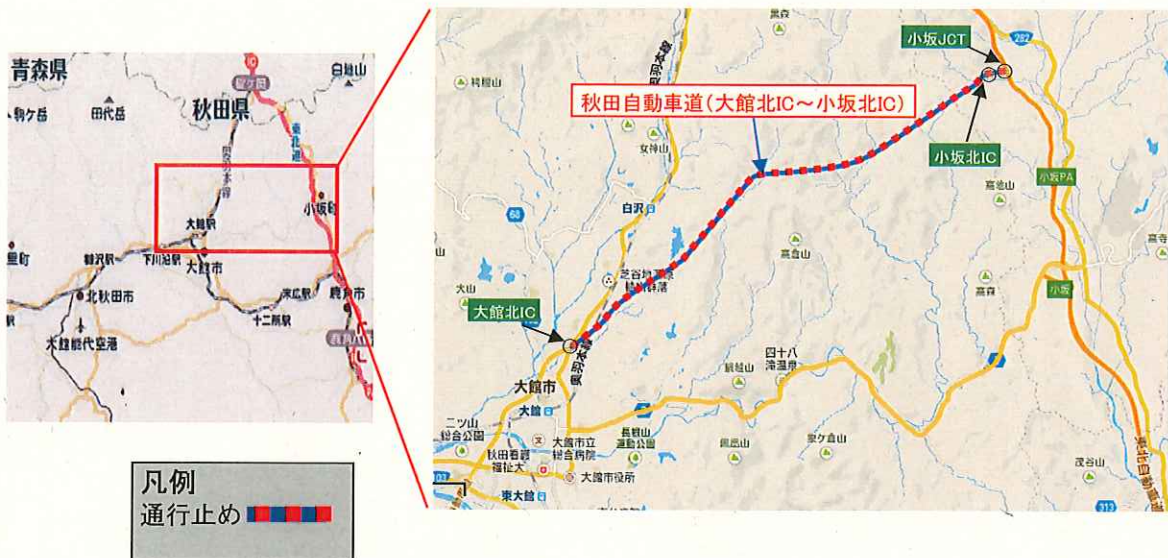

# 秋田自動車道(大館北IC～小坂北IC) 夜間全面通行止めのお知らせ

秋田自動車道(大館北IC～小坂北IC)において、トンネル内で損傷している施設・設備を復旧するため次のとおり夜間全面通行止めを行いますのでご協力をお願い致します。

1. 規制場所 秋田自動車道 大館北IC～小坂北IC

2. 規制内容 **夜間全面通行止め**  
**上下線 21:00 ～ 翌6:00 まで**

- ・大館北ICから、小坂町方面への通行はできません。
- ・小坂北ICから、大館市方面への通行はできません。
- ・小坂JCTから、大館市方面への通行はできません。

3. 規制日 平成29年1月16日(月) から  
平成29年1月20日(金)まで

4. 迂回路 別紙詳細図のとおり

## 迂回路

- ①大館 ⇄ 青森方面:大館北IC~国道7号~碓ヶ関IC
- ②大館 ⇄ 小坂方面:大館南IC~国道103号~十和田IC