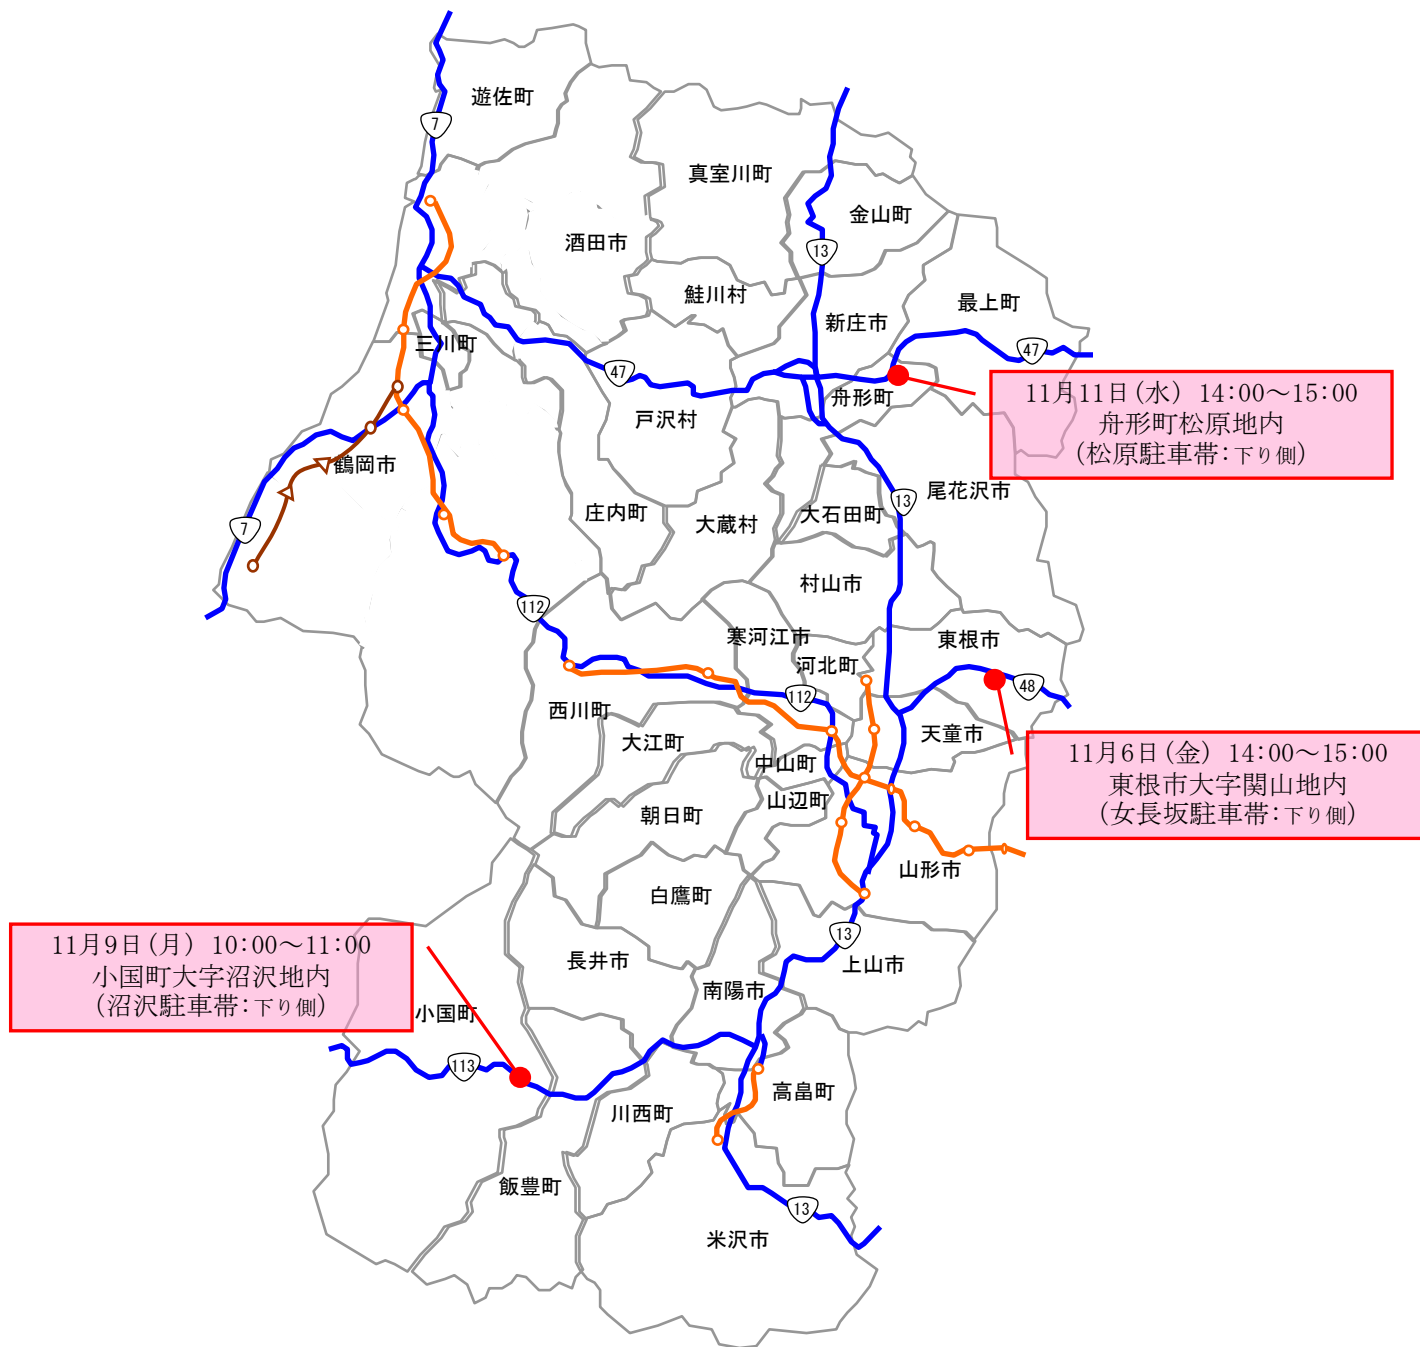

**所轄警察署と山形河川国道事務所各出張所が合同で
～「早めの冬タイヤ装着」のチラシ配布を行います！～**

… 冬道の安全運転及び冬タイヤの早期装着について、所轄警察署と山形河川国道事務所各出張所が連携して合同広報活動を実施します …

県内では例年11月中旬頃に山間部をはじめ平地でも降雪があり、国道13号栗子峠、国道48号関山峠、国道113号宇津峠等の山岳部等で、冬タイヤ未装着車両による走行不能やスリップ事故により交通障害が発生しています。

本格的な降雪期を前に、山岳道路を管轄する所轄警察署と山形河川国道事務所各出張所では、冬道の安全運転、冬用タイヤ早期装着の呼びかけを山形河川国道事務所管内3箇所を実施いたします（国道112号については10月19日に西川町水沢 石倉駐車帯において寒河江警察署と合同で、国道13号については11月4日に米沢市刈安 刈安駐車帯において米沢警察署と合同で実施しております。）。

日 時	実 施 場 所	警 察 署	出 張 所
11月 6日(金) 14:00 ~ 15:00	国道48号 東根市大字関山 (女長坂駐車帯)	天童・村山 警察署	山形国道維持 出張所
11月 9日(月) 10:00 ~ 11:00	国道113号 小国町沼沢 (沼沢駐車帯)	小国警察署	米沢国道維持 出張所
11月11日(水) 14:00 ~ 15:00	国道47号 舟形町長沢 (松原駐車帯)	新庄警察署	新庄・尾花沢 国道維持出張所

国土交通省山形河川国道事務所

道路管理第一課長

なが の とおる
永 野 透

電話：023-688-8421

<<冬道の安全運転及び冬用タイヤ早期装着呼びかけの合同広報実施箇所>>

日時	実施場所	警察署	出張所
11月6日(金) 14:00～15:00	国道48号 東根市関山 (女長坂駐車帯)	天童・村山警察署	山形国道維持出張所
11月9日(月) 10:00～11:00	国道113号 小国町大字沼沢 (沼沢駐車帯)	小国警察署	米沢国道維持出張所
11月11日(水) 14:00～15:00	国道47号 舟形町長沢 (松原駐車帯)	新庄警察署	新庄・尾花沢国道維持出張所