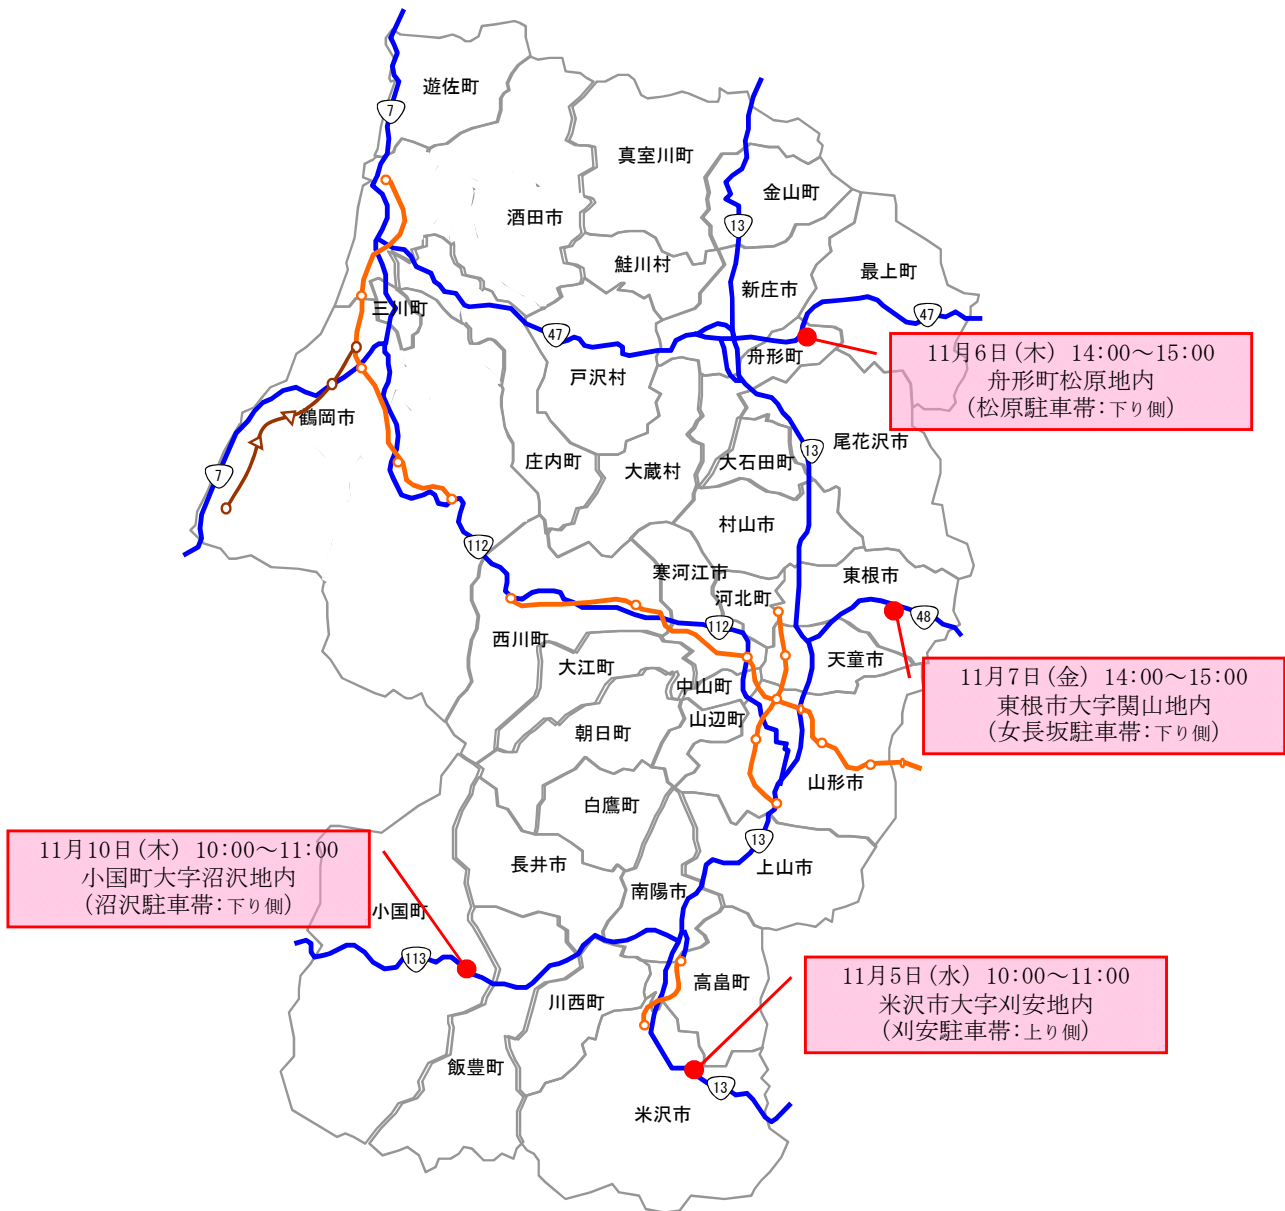

所轄警察署と山形河川国道事務所各出張所が合同で
～ 冬タイヤの早めの装着をお願いします！～

… 冬道の安全運転及び冬用タイヤの早期装着について、所轄警察署と
山形河川国道事務所各出張所が連携して合同広報活動を実施します …

県内では、例年11月中旬頃に山間部をはじめ平地でも降雪があり、国道13号栗子峠、国道48号関山峠、国道113号宇津峠等の山岳部等で、冬タイヤ未装着車両による走行不能やスリップ事故による交通障害が発生しています。

本格的な降雪期を前に、山岳道路を管轄する所轄警察署と山形河川国道事務所各出張所では、冬道の安全運転、冬用タイヤ早期装着の呼びかけを山形河川国道事務所管内4カ所で行います（国道112号月山道路については、10月23日（木）チェリールランドにおいて寒河江警察署と合同で実施しております）。

日 時	実 施 場 所	所轄警察署	出 張 所
11月 5日(水) 10:00～11:00	国道13号 米沢市刈安 (刈安駐車帯)	米沢警察署	米沢国道維持出張所
11月 6日(木) 14:00～15:00	国道47号 舟形町長沢 (松原駐車帯)	新庄警察署	新庄・尾花沢 国道維持出張所
11月 7日(金) 14:00～15:00	国道48号 東根市大字関山 (女長坂駐車帯)	天童・村山 警察署	山形国道維持 出張所
11月10日(月) 10:00～11:00	国道113号 小国町沼沢 (沼沢駐車帯)	長井・小国 警察署	米沢国道維持 出張所

日 時	実 施 場 所	所轄警察署	出 張 所
11月 5日 (水) 10:00 ~ 11:00	国道13号 米沢市刈安 (刈安駐車帯)	米沢警察署	米沢国道維持出張所
11月 6日 (木) 14:00 ~ 15:00	国道47号 舟形町長沢 (松原駐車帯)	新庄警察署	新庄・尾花沢国道維持出張所
11月 7日 (金) 14:00 ~ 15:00	国道48号 東根市大字関山 (女長坂駐車帯)	天童・村山警察署	山形国道維持出張所
11月10日 (月) 10:00 ~ 11:00	国道113号 小国町大字沼沢 (沼沢駐車帯)	長井・小国警察署	米沢国道維持出張所