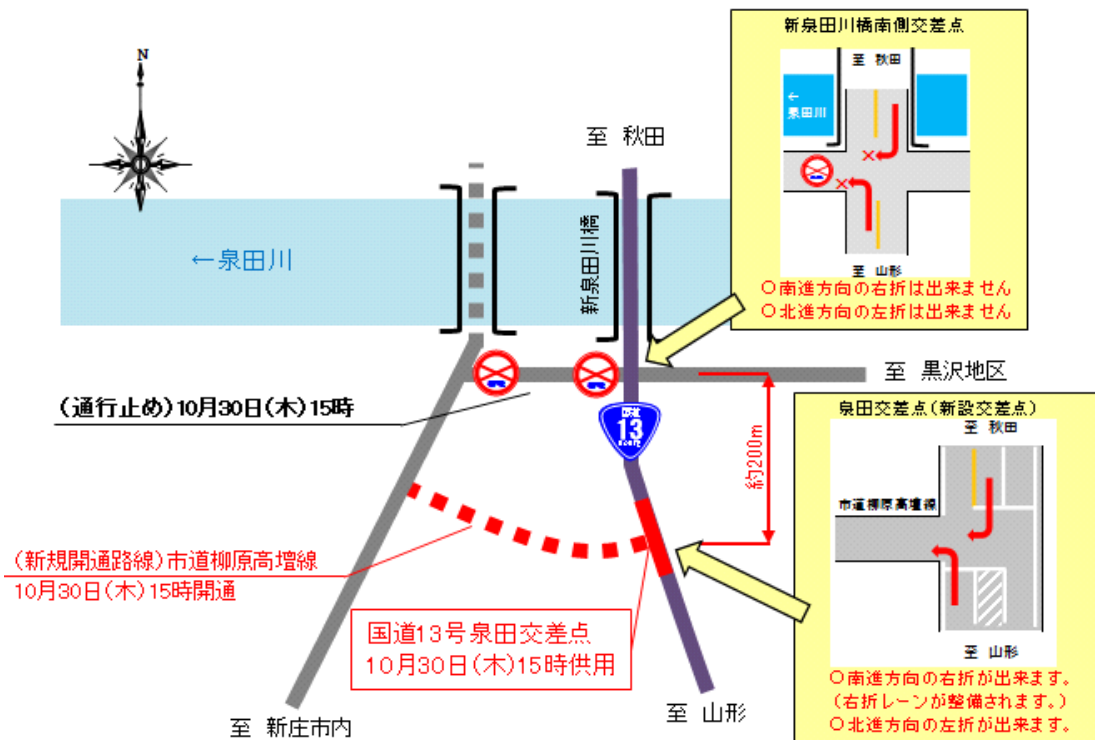

国道13号新庄市泉田の交差点を供用します

～市道柳 原高壇線^{やなぎはらたかだん}供用に伴い通行方法が変わります～

国土交通省山形河川国道事務所では、国道13号新庄市泉田地区の右折待ち車両による交通混雑緩和を目的として交差点改良工事を進めてきました。

この度、新庄市が施工する市道柳 原高壇線^{やなぎはらたかだん}の開通に合わせ、交差点を供用させることとなりました。

交差点の供用に伴い、現在、新庄市街地へのアクセス路として使われている新泉田川橋南側の交差点での右左折は出来なくなりますので、通行される際はご注意ください。

1. 供用日時：平成26年10月30日（木） 15：00 予定
2. 場 所：新庄市泉田地内（下図参照）

《発表記者会：山形県政記者クラブ、新庄新聞放送記者会》

【問い合わせ先】

山形河川国道事務所 新庄国道維持出張所
所長 佐々木 稔
電話(代表)：0233-22-1581