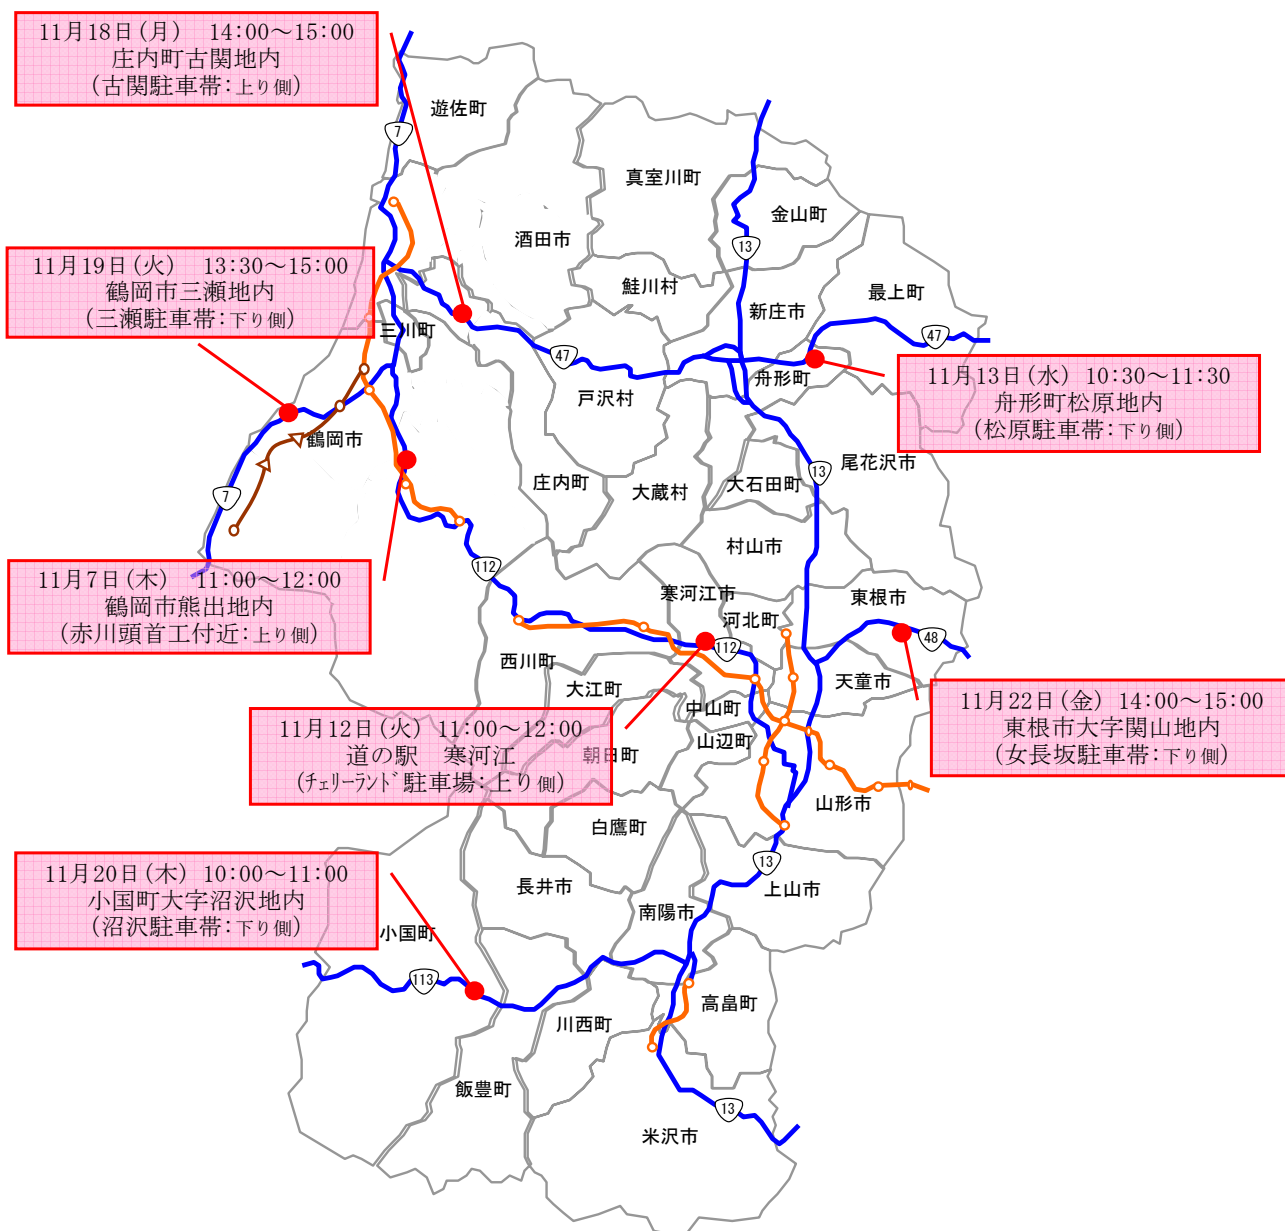

このような状況を防止することを目的に、本格的な降雪期に向けて、山岳道路を管轄する警察署と山形河川国道事務所及び酒田河川国道事務所では、冬道の安全運転、冬用タイヤ早期装着の呼びかけ及び冬タイヤの装着状況調査を県内7カ所で実施いたします。

| 日 時                      | 実施場所                            | 警察署          | 出張所               |
|--------------------------|---------------------------------|--------------|-------------------|
| 11月 7日(木)<br>11:00～12:00 | 国道112号 鶴岡市熊出<br>(赤川頭首工付近)       | 鶴岡警察署        | 月山国道維持出張所         |
| 11月12日(火)<br>10:00～11:00 | 国道112号 道の駅 寒河江<br>(チェリーランド 駐車場) | 寒河江警察署       | 寒河江国道維持出張所        |
| 11月13日(水)<br>10:30～11:30 | 国道47号 舟形町長沢<br>(松原駐車場)          | 新庄警察署        | 新庄・尾花沢<br>国道維持出張所 |
| 11月18日(月)<br>14:00～15:00 | 国道47号 庄内町古関<br>(古関駐車場)          | 庄内警察署        | 酒田国道維持<br>出張所     |
| 11月19日(火)<br>13:30～15:00 | 国道7号 鶴岡市三瀬<br>(三瀬駐車場)           | 鶴岡警察署        | 鶴岡国道維持<br>出張所     |
| 11月20日(水)<br>10:00～11:00 | 国道113号 小国町沼沢<br>(沼沢駐車場)         | 長井・小国<br>警察署 | 米沢国道維持<br>出張所     |
| 11月22日(金)<br>14:00～15:00 | 国道48号 東根市大字関山<br>(女長坂駐車場)       | 天童・村山<br>警察署 | 山形国道維持<br>出張所     |

## <<冬道の安全運転及び冬用タイヤ早期装着呼びかけの合同広報実施箇所>>

| 日 時                      | 実施場所                            | 警察署      | 出張所           |
|--------------------------|---------------------------------|----------|---------------|
| 11月7日(木)<br>11:00～12:00  | 国道112号 鶴岡市熊出<br>(赤川頭首工付近)       | 鶴岡警察署    | 月山国道維持出張所     |
| 11月12日(火)<br>11:00～12:00 | 国道112号 道の駅 寒河江<br>(フェリーランド 駐車場) | 寒河江警察署   | 寒河江国道維持出張所    |
| 11月13日(水)<br>10:30～11:30 | 国道47号 舟形町長沢<br>(松原駐車場)          | 新庄警察署    | 新庄・尾花沢国道維持出張所 |
| 11月18日(月)<br>14:00～15:00 | 国道47号 庄内町古閑<br>(古閑駐車場)          | 庄内警察署    | 酒田国道維持出張所     |
| 11月19日(火)<br>13:30～15:00 | 国道7号 鶴岡市三瀬<br>(三瀬駐車場)           | 鶴岡警察署    | 鶴岡国道維持出張所     |
| 11月20日(水)<br>10:00～11:00 | 国道113号 小国町大字沼沢<br>(沼沢駐車場)       | 長井・小国警察署 | 米沢国道維持出張所     |
| 11月22日(金)<br>14:00～15:00 | 国道48号 東根市大字関山地内<br>(女長坂駐車場)     | 天童・村山警察署 | 山形国道維持出張所     |