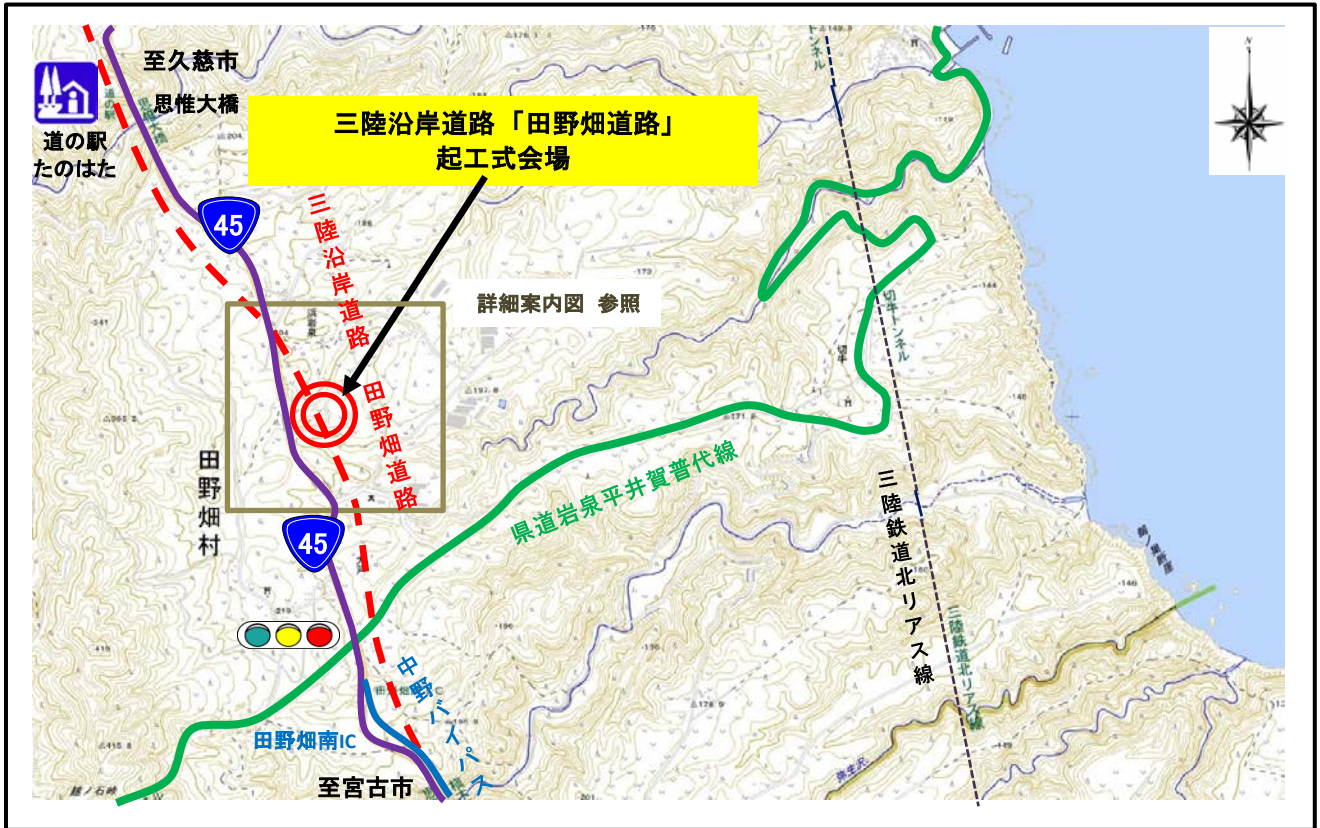

## 三陸沿岸道路 田野畑道路たの は た『起工式』を開催 ～11月7日(木) 11:00～

三陸沿岸道路「田野畑道路たの は た」<sup>※1</sup>工事着手にあたり、岩手県下閉伊郡田野畑村大字島越しまのこし地内の現地において、起工式を開催します。

三陸沿岸道路「田野畑道路」は、三陸沿岸道路の一部を構成する延長約6kmの自動車専用道路で、平成23年度第3次補正予算で新規事業化した道路です。

すでに開通している「岩泉道路いわいずみ」<sup>※2</sup>(中野バイパスなかの)と平成25年度内の開通を目指して現在工事を進めている「尾肝要道路おかんよう」を結ぶ重要な区間で、これまで調査設計、用地取得等を進めてきたところですが、この度、新規に工事に着手する運びとなりました。

### ○三陸沿岸道路「田野畑道路」起工式

- 日時：平成25年11月7日(木) 11:00～
- 場所：岩手県下閉伊郡田野畑村大字島越 地内(別添図参照)
- 主催：田野畑村、岩手県、国土交通省三陸国道事務所
- 実施内容：挨拶、鍬入れ等

(※お願い：起工式当日は、現地係員の指示に従って通行下さい。)

《発表記者会：岩手県政記者クラブ、久慈報道機関各社、宮古記者クラブ、東北専門記者会》

# [ 会場案内図 ]