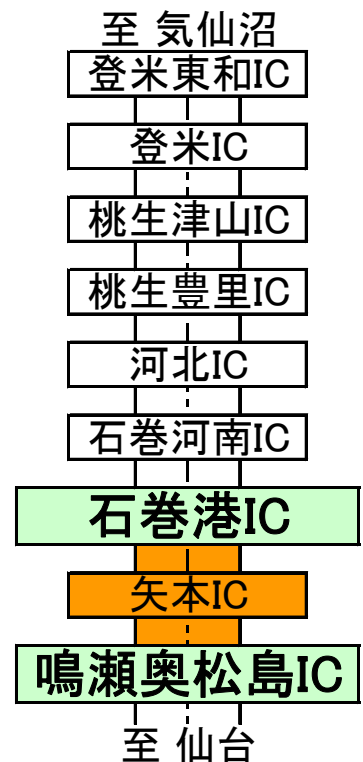

三陸縦貫自動車道(鳴瀬奥松島IC～石巻港IC) 夜間通行止めのお知らせ

三陸縦貫自動車道(鳴瀬奥松島IC～石巻港IC)の夜間通行止めを、矢本IC分合流拡幅等の為におこないますのでご協力をお願い致します。

通行止め区間と日時

【鳴瀬奥松島IC～石巻港IC】 平成23年 9月26日(月)～10月15日(土)
※21時～翌朝6時(日曜、祝日、悪天候を除く)

◆9月 規制カレンダー

月	火	水	木	金	土	日
			1	2	3	4
5	6	7	8	9	10	11
12	13	14	15	16	17	18
19	20	21	22	23	24	25
26	↔	↔	↔	↔	↔	

◆10月 規制カレンダー

月	火	水	木	金	土	日
					→	↔
3	↔	↔	↔	↔	↔	↔
10	↔	↔	↔	↔	↔	↔
17	↔	↔	↔	↔	↔	↔
24	↔	↔	↔	↔	↔	↔
31						

※このカレンダーは左端が月曜日です。

★夜間通行止めを行っている間は、国道45号など一般道路へ迂回をお願いします。

■三陸道・国道45号の規制情報は『仙台河川国道事務所』のHPからご覧になれます。

URL: <http://www.thr.mlit.go.jp/sendai/index.html>