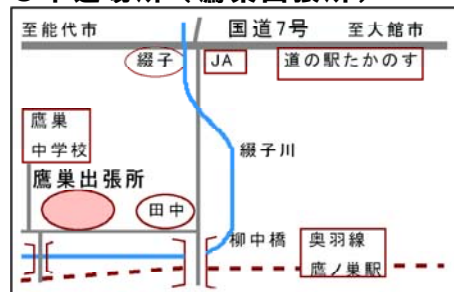

● 申込場所（鷹巣出張所）

〈記者発表先：能代市記者クラブ、北秋田市記者クラブ、大館市記者クラブ〉

問い合わせ先

国土交通省東北地方整備局能代河川国道事務所
鷹巣出張所 TEL0186-62-1226
出張所長：吉田 久
事務係長：成田和人