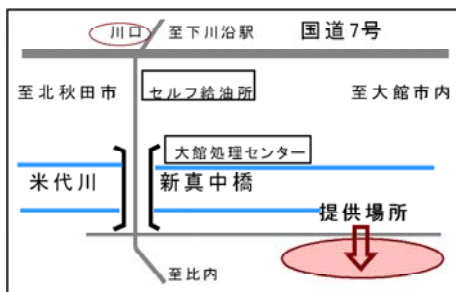

## 【申込み方法】

- ・ 下記申込み場所にて配布する申込用紙に必要事項を記入の上、下記申込み場所に提出していただきます。
- ・ 後日抽選を行い、当選者へは鷹巣出張所から直接、電話連絡します。

## 【提供条件】

- ・ 一人につき軽トラック2台分まで提供します。
- ・ 転売等、営利目的に使用しないことと、提供期間中の受け取りを条件とします。

提供場所 (下記参照)	大館市板沢地区 (新真中橋南側上流800mの米代川堤防)
申込み受付期間	10月19日（火）～10月26日（火） 9時～17時
申込み場所 (下記参照)	鷹巣出張所 北秋田市綴子字柳中9-1（鷹巣中学校そば） TEL0186-62-1226
提供期間	11月1日（月）～ 11月5日（金）9時～16時 (配布日は鷹巣出張所で指定します)
伐採木の状況	長さ1m程度に切断した直径8～30cmのヤナギ、クルミ、ニセアカシアなど（樹種は指定できません）

### ● 提供場所（大館市板沢）