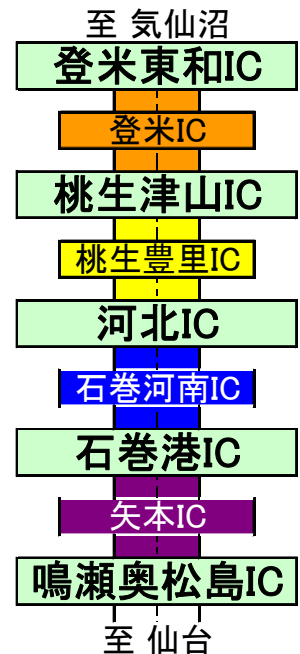

三陸縦貫自動車道(鳴瀬奥松島IC～登米東和IC) 夜間通行止めのお知らせ

三陸縦貫自動車道(鳴瀬奥松島IC～登米東和IC)において、舗装の段差および路面の劣化補修の為、夜間(上下線)通行止めを行いますのでご協力をお願い致します。

通行止め区間と日時

【桃生津山IC～登米東和IC】

平成22年11月1日(月)～平成22年11月6日(土)

【河北IC～桃生津山IC】

平成22年11月8日(月)～平成22年11月13日(土)

【石巻港IC～河北IC】

平成22年11月15日(月)～平成22年11月27日(土)

【鳴瀬奥松島IC～石巻港IC】

平成22年11月29日(月)～平成22年12月18日(土)

※21時～翌朝6時(日曜、祝日、悪天候を除く)

◆11月 規制カレンダー

月	火	水	木	金	土	日
1	2	3	4	5	6	7
8	9	10	11	12	13	14
15	16	17	18	19	20	21
22	23	24	25	26	27	28
29	30					

◆12月 規制カレンダー

月	火	水	木	金	土	日
		1	2	3	4	5
6	7	8	9	10	11	12
13	14	15	16	17	18	19
20	21	22	23	24	25	26
27	28	29	30			

※このカレンダーは左端が月曜日です。

★夜間通行止めを行っている間は、国道45号など一般道路へ迂回をお願いします。

■三陸道・国道45号の規制情報は『仙台河川国道事務所』のHPからご覧になれます。