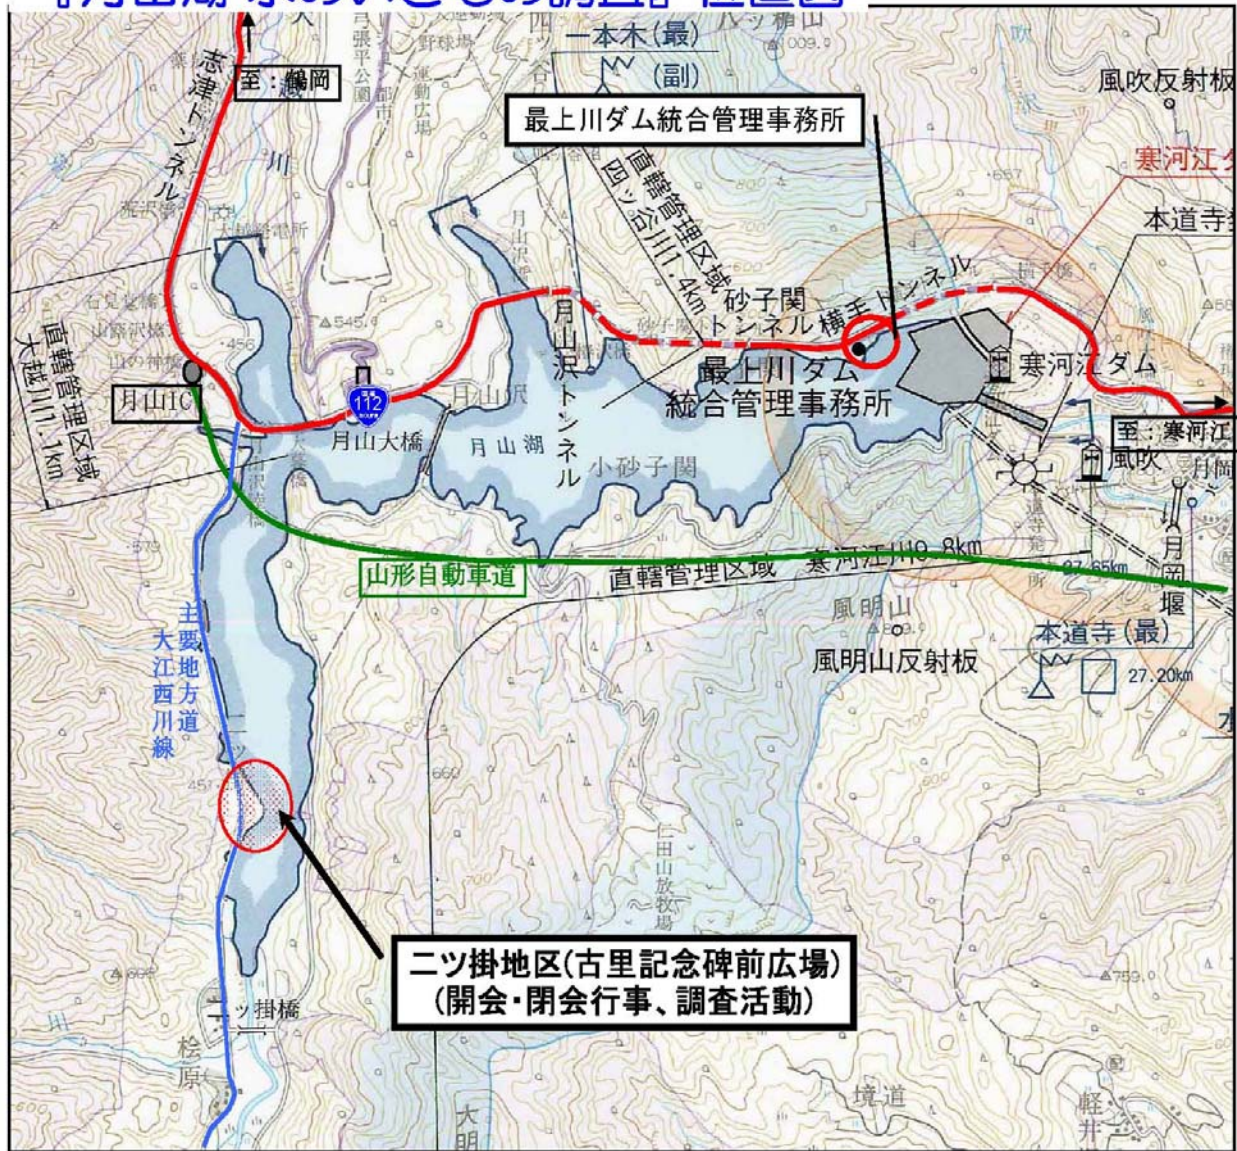

大井沢自然館と最上川ダム統合管理事務所の共同企画
第9回『月山湖 水のいきもの調査』の開催

最上川ダム統合管理事務所では、西川町教育委員会・西川町大井沢自然博物館と共同で地元の小学生（水沢小学校児童9名）と月山湖（寒河江ダム貯水池）に生息する魚の調査を行います。

この調査は、ダム湖内の生き物の生態について学んでもらうことの他、自然学習等に活用してもらうことを目的として毎年おこなっています。

1. 日 時 平成22年8月26日（木） 9：30～11：50 （豪雨の場合中止）
2. 場 所 月山湖畔（左岸ニッ掛地区）
3. 採取法 定置網・セルビン等
4. 調 査 捕獲した生き物を水槽等に移し、種類等を調査します。
5. 行 程
9：30 開会行事
9：40 漁具、漁業のお話
セルビン・かご罟の仕掛け作り、湖への投入
定置網引上げ、スケッチ
セルビン・かご罟の引き上げ、採りたいいきもの観察
11：30 閉会行事
6. 主 催
大井沢自然博物館
最上川ダム統合管理事務所（寒河江ダム）
西川町教育委員会
※雨が強い場合は中止します。
7. 協 力
・最上川第二漁業協同組合

【発表記者会：山形県政記者クラブ】

問い合わせ先

国土交通省 東北地方整備局 最上川ダム統合管理事務所
山形県西村山郡西川町大字砂子関158
電話 0237-75-2311（代表）
担当者 管理課長 三原金吾（内線331）

『月山湖 水のいきもの調査』位置図

平成21年度の調査状況